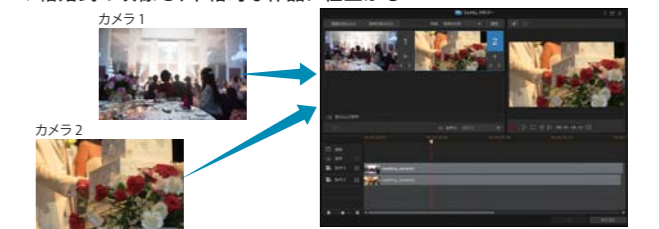

▼スローモーションや逆再生のエフェクトも可能

**デキル2** 2台のカメラを切り替えて臨場感を演出できる  
「マルチカムデザイナー」

ビデオカメラやスマートフォンで同時撮影された2本の映像を、まるでテレビ番組のカメラのように切り替えて1つのビデオに編集できます。

▼結婚式の映像も、本格的な作品に仕上がる

**さらに** 目的の対象物を手軽に追跡できる  
「モーショントラッキング」

映像中の動く対象物に、文字や画像などをかぶせて、追跡することが可能です。