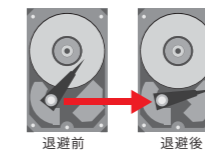

HDDの磁気ヘッドを自動退避して損傷を軽減*5

PCの不安定な動きを3D加速度センサーがキャッチし、HDDの磁気ヘッドを退避させる「東芝HDDプロテクション」を搭載*5。HDD損傷の危険性を軽減します。