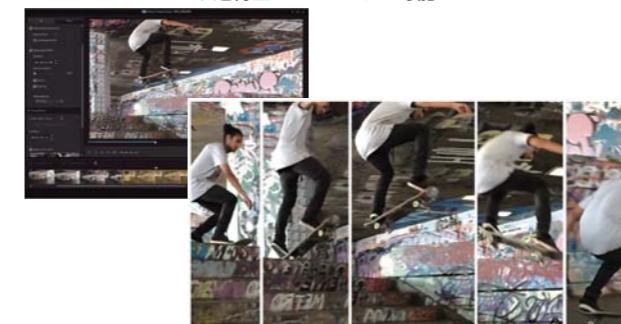

▼スローモーションや逆再生のエフェクトも可能