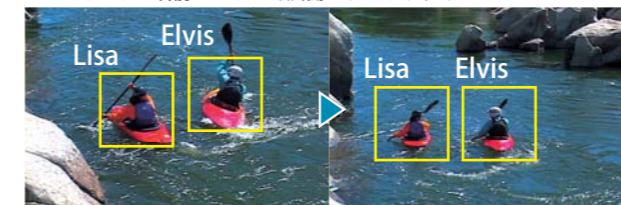

さらに 目的の対象物を手軽に追跡できる
「モーショントラッキング」

映像中の動く対象物に、文字や画像などをかぶせて、追跡することが可能です。

▼アスリートに名前をかぶせて展開をわかりやすく