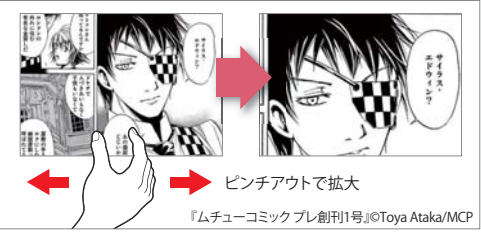

タッチ操作で文字を拡大

小さくて読みにくい文字は、スライダーを指でなぞるだけで拡大できます。雑誌やコミックは、ピンチアウト／ピンチインで自在に拡大・縮小できます。また、見やすい7型画面なので、コミックはほぼ実寸大で楽しめます。