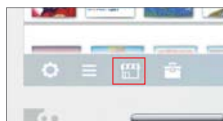

急に本が買いたくなくても大丈夫。文芸書から写真集まで「BookPlaceストア」で、いつでも*買える

これからは、わざわざ書店に行く必要も、配送を待つ必要もありません。「BookPlaceストア」画面から、24時間いつでも*欲しい本をすぐに購入できます。カラー液晶画面だから、文芸書はもちろん、色彩豊かな写真集や雑誌までフルに楽しめます。また、「BookPlaceストア」は約50,000冊(2012年2月現在)の品ぞろえ。ここに来れば、読みたい本にきっと出会えます。