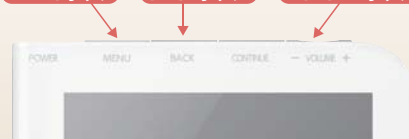

HOMEボタン

HOMEボタンを押すとホームの本棚画面へ

読みかけのページにすぐ戻る

電子書籍を読みかけたまま、インターネットやメールなどほかの画面を開いている場合、本体上面のCONTINUEボタンを押すと、さっきまで読んでいたページの続きから、読むことができます。

CONTINUEボタン

CONTINUEボタンを押すと読みかけの本の画面に

便利な専用ボタンが充実

うっかり別の画面にってしまったときやWebブラウジングをしているときなど、1つ前の画面に戻りたい場合に便利なBACKボタン。見ている画面のメニューを表示するMENUボタン。音量調整ができるVOLUMEボタンなど、便利な専用ボタンを搭載しました。

MENUボタン BACKボタン VOLUMEボタン

行間や縦書き/横書き設定、白黒反転も

画面の明るさ調整、文字サイズ設定に加え、行間(せまい/ふつう/ひろい)や文字組み(縦書き/横書き)の設定もできます。また、背景色を「ホワイト」「セピア」「アイボリー」「ブラック(ナイトモード)」に変更することが可能。読書のしやすさを自分好みにカスタマイズできます。

東芝が世界で初めて、今のノートPCの原型を生み出してから26年。みなさんにすてきな、PCをお届けしたい。不可能(Impossible)を可能(Impossible)に。デザインや楽しみ方で選べる、安心して使うブラック(ナイトモード)