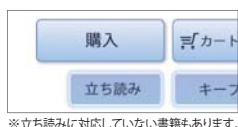

② 作品ページで「立ち読み」を選択

立ち読み本棚にダウンロードされ、無料で書籍の一部を試読みできます。

※立ち読みに対応していない書籍もあります。