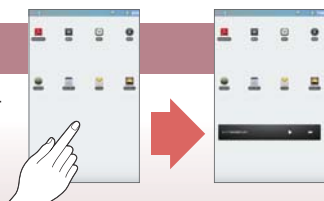

くせになる使いごち、読みごちで、読書がすすみます。

「BookPlace DB50」は、読書に特化した使いやすさを追求しました。ボタン1つで本棚画面や読みかけのページに戻れたり、文字サイズや行間の設定を自分好みに変更したり…。使うほどに、快適な使いごち、読みごちを実感できます。

電源ONですぐ起動。HOMEボタンで本棚画面へ

電源ONで、すぐにホームの本棚画面が起動します。また、「BookPlaceストア」を見たり、他のアプリを使っている場合、HOMEボタンで簡単に、ホームの本棚画面に戻ることができます。

HOMEボタン

読みかけのページにすぐ戻る

電子書籍を読みかけたまま、インターネットやメールなどほかの画面を開いている場合、本体上面のCONTINUEボタンを押すと、さっきまで読んでいたページの続きから、読むことができます。

CONTINUEボタン

便利な専用ボタンが充実

うっかり別の画面にってしまったときやWebブラウジングをしているときなど、1つ前の画面に戻りたい場合に便利なBACKボタン。見ている画面のメニューを表示するMENUボタン。音量調整ができるVOLUMEボタンなど、便利な専用ボタンを搭載しました。

MENUボタン BACKボタン VOLUMEボタン

行間や縦書き/横書き設定、白黒反転も

画面の明るさ調整、文字サイズ設定に加え、行間(せまい/ふつう/ひろい)や文字組み(縦書き/横書き)の設定もできます。また、背景色を「ホワイト」「セピア」「アイボリー」「ブラック(ナイトモード)」に変更することが可能。読書のしやすさを自分好みにカスタマイズできます。

東芝が世界で初めて、今のノートPCの原型を生み出してから26年。みなさんにすてきな、PCをお届けしたい。不可能(Impossible)を可能(Impossible)に。デザインや楽しみ方で選べる、安心して使うブラック(ナイトモード)

※書籍によっては対応しておりません。

雑誌やコミックのシリーズものは、束ねて収納できる

シリーズものの書籍は重ねるように束ねて効率よく収納でき、タップして広げれば、読みたい号や巻をすばやく見つけることができます。また、ピンチインで、瞬時に束ねられます。

タップして広げる

下に隠れている本も直感的な操作で取り出せる

ピンチインで束ねる

複数の本棚を作成して、自分好みに管理

ホームの本棚画面に加え、複数のオリジナル本棚を作成可能。「趣味」や「ビジネス」などジャンル別に本棚を作って自分好みに管理すれば、読みたい本の検索もしやすくなります。また、名前別にして家族みんなで共有することもできます。

※本棚は7個まで作成可能。

音楽 メモリカードに保存された音楽を楽しむ

内蔵スピーカーやヘッドホンを使用して、メモリカードに保存されている音楽ファイルを再生して楽しむことができます。

※音楽ウィジェットを表示する場合、アナログ時計、カレンダーのウィジェットを表示することはできません。
※ユーティリティ画面の時計アプリから、音楽アプリを開いて、再生することも可能です。

[対応ファイルの拡張子] (音楽) mp4, mp3, m4a, wav, 3gp, ogg, mid, wma

ユーティリティ画面のアイコンのない部分を長押ししてウィジェットを追加。「音楽」を選択し、音楽ウィジェットを表示

写真 本棚の背景イメージも自分好みに

メモリカードに保存されている静止画や映像のファイルを一覧表示し、再生可能。また、本棚画面の背景イメージは好きな写真に変更できるので、より楽しく快適に管理できます。