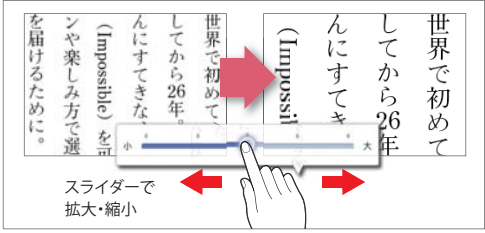

タッチ操作で文字を拡大

小さくて読みにくい文字は、スライダーを指でなぞるだけで拡大できます。雑誌やコミックは、ピンチアウト／ピンチインで自在に拡大・縮小できます。また、見やすい7型画面なので、コミックはほぼ実寸大で楽しめます。