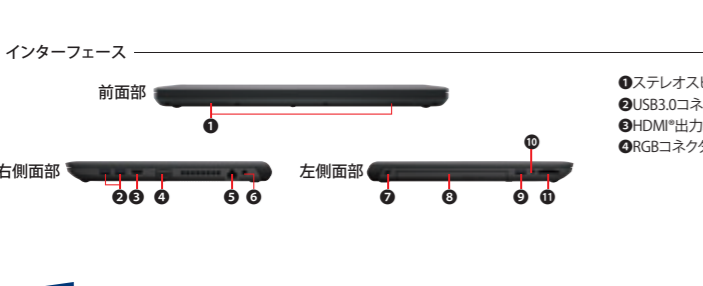

衝撃などから大切なデータを守るための技術・機能を開発

●東芝HDDプロテクション^{*11} ●HDDのプロテクト ●トレイの飛び出しを防ぐドライブ自動ロック

Windows 10 Pro