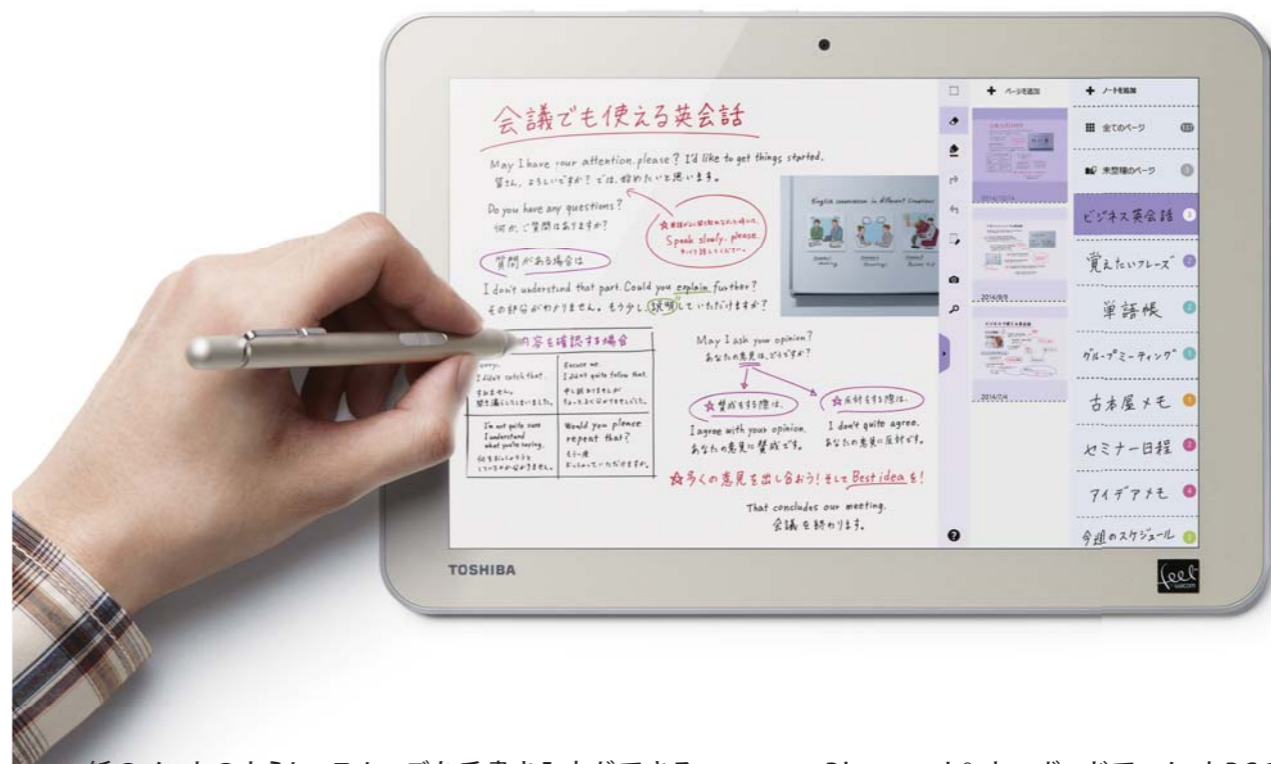

PCでも、タブレットでも、自由なスタイルで使える、コンバーチブル モバイル dynabook N61

- 画面が360度回転するコンバーチブルPCだから、使い方もいろいろ ※形状を変化させてご使用の際の注意事項については、取扱説明書をご覧ください。
- 軽さ約1.4kg、薄さ約21.9mm。家でも外でも映えるスタイリッシュデザイン
- 外出先でも使える約4.6時間*1のバッテリー駆動

360度回転ヒンジ

| モデル名 | 型番・カラー | OS | ディスプレイ | CPU | HDD | メモリ | 軽さ | バッテリー駆動時間*1 | アプリケーション |
|------|-------------|-----------------|--|--|-------|----------------------|--------|-------------|--|
| N51 | PN51TGP-NWA | Windows 10 Home | タッチパネル付き 11.6型ワイド HD Clear SuperView液晶 | インテル® Celeron® プロセッサ N3050 1.60GHz (最大2.16GHz) | 500GB | 4GB (2GB+2GB) (交換不可) | 約1.4kg | 約4.6時間 | Office Home & Business Premium プラス Office 365 サービス |
| N61 | PN61TGP-NWA | | | | | | | | |

「Windows 10 のおさえておきたいポイント」
スペシャルサイト公開中

知的感性を刺激するペンタブレット。

紙とペンのような使いごこち、そして、紙とペンを越えたデジタルの活用性。新しい使い方を生み出す3つのビジネスアプリを搭載し、ビジネスや学習のスタイルを革新する生産性ツール。

10.1型

紙のノートのように、スムーズな手書き入力ができる

「アクティブ静電結合方式」と、ペン先位置の正確な検知技術などを融合することで、小さな文字でもペン先とズレることなく書くことができ、高速な筆跡追随性を実現。ノートや手帳に書き込むような自然な感覚の手書き入力を可能にしました。