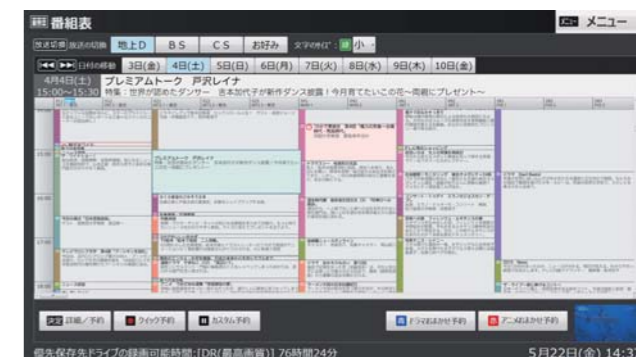

3波対応W録。チューナーで見たい番組を見逃さない D81|D71|D51

東芝液晶テレビ「REGZA」の映像技術を投入したW録。も可能な3波対応ダブルチューナーを搭載。2番組同時録画も可能なので、テレビをとことん楽しむことができます。 P39▶

見やすく、探しやすい番組表 D81|D71|D51

見たい番組をすばやく探したり、お好みのチャンネルだけ絞り込んで表示できる番組表により、ストレスなく見たい番組を探せます。

カスタマイズできる番組表

ボタン一つで、すぐTVが見られる D81

テレビと同じように電源ボタンを押すだけで、すぐに番組が見られる「今スグTV^{*2}」機能。OSを立ち上げることなく、急いでテレビを見たいときに便利です。

今スグTV

刻印が大きく打ちやすい抗菌のタイルキーボード^{*3} D81|D71|D51|D61

キーボードは、キートップのローマ字部分の刻印が大きく、見やすく打ちやすいデザインです。また、パンタグラフ構造により、静音性と打鍵感に優れています。