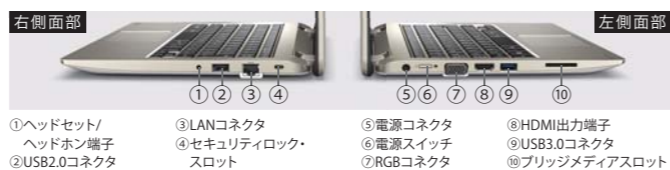

「Windows 10 のおさえておきたいポイント」スペシャルサイト公開中

悔いのない選択。端正モバイル。

スタイリッシュにデザインされた11.6型コンパクトボディに、タッチ操作、充実のインターフェースなど、長く使える基本性能を搭載。

N51 Bluetooth® マウス付属

家でも外でも持ち運びがしやすい軽量&コンパクト

軽さ約1.4kg、薄さ約21.9mmの11.6型スタイリッシュボディ。スマートに持ち歩いて、WindowsやOfficeを軽快に操れます。また、約4.6時間*1のバッテリー駆動を実現。外出先でも安心して使えます。

軽さ約 **1.4kg** 薄さ約 **21.9mm** バッテリー駆動時間 約 **4.6時間***1

プロジェクターや有線LANにもつながる

RGBコネクタやHDMI出力端子、LANコネクタなども装備しています。

①ヘッドセット/ヘッドホン端子 ②USB2.0コネクタ ③LANコネクタ ④セキュリティロックスロット ⑤電源コネクタ ⑥電源スイッチ ⑦RGBコネクタ ⑧HDMI出力端子 ⑨USB3.0コネクタ ⑩プリジメディアスロット