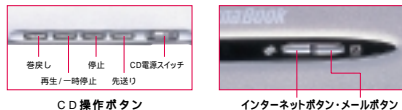

ソフト満載! インターネットや音楽が簡単、楽しい!

エンターテインメントから実用まで、楽しいソフトがいっぱい。
インターネットやメールも簡単。魅力がギッシリの DynaBook です。

Office 2000 をはじめとした40種類以上の
充実したソフト搭載

Office 2000 Personalをプレインストール

ワープロ Microsoft® Word 2000	表計算 Microsoft® Excel 2000	メール Microsoft® Outlook® 2000	辞書/百科辞典 Microsoft® Shogakukan Bookshelf® Basic Ver.2.0

その他役立つソフト

<音声認識/音声合成> LaLaVoice2001	<はがき作成> 筆くめ Ver.8	<路線検索> 駅すばあと	<家計簿> てきは冬家計簿マム2Plus/2000

使いやすいワンタッチボタン

インターネットが手軽に楽しめる

世界21地域対応モデム内蔵

下記をはじめとしたいろいろなプロバイダがご利用いただけます。