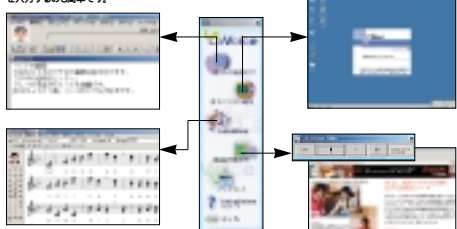

マウス操作で作曲、キャラクターがメロディを歌います。LaLaSongは、キャラクターが音程に沿って歌歌うソフトです。マウス操作で音階を入力し、歌詞を付けばオリジナルソングが完成しキャラクターが歌います。

LaLaVoiceWebを使って、ホームページの内容を読み上げたり、ホームページの読み上げもOK! LaLaVoiceWebを使って、ホームページの内容を読み上げたり、ホームページの読み上げもOK! LaLaVoiceWebを使って、ホームページの内容を読み上げたり、ホームページの読み上げもOK!

東芝「VOICE BAR 別売」**で録音した音声をテキストに変換

「VOICE BAR 別売」**で録音した音声を別売のPCアプリケーションソフト「DMR-KIV」を使用しCPCへ音声データを転送。転送された音声データは「LaLaVoiceテキスト」でテキストに自動変換され、キーボードの入力の手間を省いてメール作成などをスピーディにサポートします。

英語でメールが送れる。英語のホームページが読める。

The 翻訳インターネットVer 5.0

The 翻訳インターネットは、世界中の人々と気軽にインターネットでメールの交換やチャットを楽しむことができる翻訳ソフトです。日英、英日の相互翻訳により、英語サイトを日本語に翻訳したり、日本語で書いたメールを英語に変換できます。また、LaLaVoice 2001で読み上げることもできます。

<主な機能>
クイック翻訳 文章ごとを入力を当てはめてその部分を翻訳します。
ワンタッチ翻訳 文章の一部をコピーして対訳メニュー翻訳します。
チャット翻訳 NetMeetingなどに対応してキーボードを打つそばから翻訳します。
ページ翻訳 ホームページをスピーディに翻訳します。

DynaBookがジュークボックスになる。

TOSHIBA Audio Manager

オリジナルソフト TOSHIBA Audio Manager は、SDMI準拠の著作権保護機能とMPEG2で採用されているデータ圧縮技術AAC(Advanced Audio Coding)に対応し、CDクオリティを維持したままデータ量だけを約1/10に圧縮することができる音楽管理・再生ソフトです。TOSHIBA Audio Managerを使えば、多くの音楽ハードディスクに録音することもでき、DynaBookをジュークボックスのように活用できます。またインターネットからダウンロードしたMP3音楽データも一括管理・再生が可能です。

録音した曲を管理
録音した曲は、プレイリストで管理が可能です。また、アルバムを作成することで、好きな曲を好きなジャンルごとに整理・名前をつけて管理することができます。

オリジナルカードを作る。

筆ぐるめ Ver.8

行書体や、ペン字体、ポップ体などの書体が標準で用意され、便利なサンプルレイアウトや豊富なラスタを使って美しいポストカードを簡単に作る事ができます。また、一度登録した行書、次からは選択するだけで入力の手間が省ける住所管理機能や、音声で操作が行える「便利な機能」にも対応しています。

<その他の便利なソフト>

SUPER 2本パック (圧縮SUPER・分割SUPER)
圧縮/解凍・分割ツールを搭載。ファイルやフォルダの圧縮・解凍やハードディスクの圧縮にも対応し、パスワードも設定できます。分割ツールを使えば、フロッピーディスクに入らぬ大容量データでも分割して持ち運ぶことができます。

PostPet™ Ver.2.04jp
小さなペットが電子メールを運ぶおチャームメールソフトです。http://www.sony-line.jp/postpet/

駅ずばあと
行先・駅名、交通機関などを選択または入力するだけで、運賃や所要時間が即座にわかります。

てきば家計簿マム2Plus/2000
便利なレシート入力やスケジュール作成、将来のシミュレーションOK。

PC診断ツール

CPU、メモリ、ハードディスクなど問題点があれば、解決法をウィザード形式で提示。PCの調子が今より、というときにエキスパートでなくても自力で解決したい便利なソフトです。

*1 使いやすい東芝オリジナルソフトのイメージが、ウェブブラウザのインストール時に表示されるため、インストール時にインストールする必要があります。

ソフトウェア	プレインストール&CD-ROM添付	プレインストール	A258PMC A2470CMC	V2479PMC V2479CR	L1067NMM	L1067NCM
OS	Microsoft Windows Millennium Edition					
Microsoft Office XP Personal	Word 2002 Excel 2002 Outlook 2002 Bookshelf Basic Ver.3.0					
かな漢字変換	Microsoft IME 2002 Microsoft IME 2000					
ブラウザ	Microsoft Internet Explorer 5.5					
プロセッサ	@600MHz AMD RISL CORE InfoSpapper CDN SoCnet OCN DreamNet DION TTNet IT'S					
インターネット/通信	Microsoft eAccess Webジョーカウ 接続センター 遠征日本銀行 内蔵モデム接続 メール 接続検索 電子/郵便サービス はがき作成 家計簿 動画編集 プレーヤ					
マルチメディア	カラオケ SDMI対応ソフト 音楽編集 DVD再生 CD/DVD圧縮ソフト CD/DVD圧縮 PDFファイルビューワ ユーザー登録					
その他 ユーティリティ	遠征日本銀行 PC診断ツール					

音楽、映像、コンピュータ、プログラム、データベースなどに関する記事は、その著作権及び著作権者の権利が保護されています。また、著作権者の権利を侵害する行為は、法的に厳格に禁じられています。また、著作権者の権利を侵害する行為は、法的に厳格に禁じられています。また、著作権者の権利を侵害する行為は、法的に厳格に禁じられています。

簡単スタートの便利ツール

クイックスタート