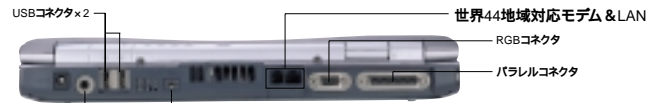

光デジタルオーディオ出力(S/PDIF)端子
録音MDプレーヤー等とのデジタル接続が可能。また、5.1ch対応スピーカーシステムの接続もできます。

i.LINK (IEEE1394)コネクタ
デジタルビデオカメラで撮影した映像を取り込んで「Panasonic MotionDV STUDIO Ver.3」で編集、出力をいただけます。

左側面部