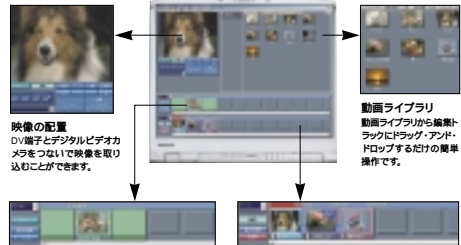

Microsoft® Office がさらに進化

Microsoft® Office XP Personal*

Office XP Personalには数々の使いやすい新機能が追加されています。たとえば、「スマートタグ」では作業内容に応じて「タグ」が自動的に表示され、必要な情報が必要なときに提示されます。また新たに設けられた「作業ウィンドウ」では、関連した機能を一覧表示することで、スピーディな操作が可能なようになっています。このほかグループでの共有機能が強化され、ビジネスでもパーソナルでも高いパフォーマンスで使えます。

洗練された文書入力・編集環境で、文書をイメージ通りに作れる日本語ワードプロセッサ。

使いやすい機能が豊富な表計算・グラフ作成ソフト。強力な情報分析ツールも便利です。

電子メールや個人情報管理のほか、インターネットを使ったスケジュール管理もできます。

国語、英和などの辞書を使い分けを気にせず高速に検索できるマルチメディア総合辞典。

簡単操作でビデオ編集ができる。

Panasonic MotionDV Studio Ver.3.0

PCとデジタルビデオカメラをLINK (IEEE1394) ネットで接続して映像を取り込み、撮影したビデオクリップを美しい操作で編集できます。ノンリア編集とテープ(リア)編集のどちらにも対応し、両方の長所を生かしたハイブリッド編集もできる本格派。場面の切り替え(トランジションエフェクト) ビデオエフェクト、3Dアレンジ、オーディオミックス、タイトル制作など、豊富な素材が用意されていますので、試しながら思い通りに編集がおこなえます。

入力トラック
デジタルカメラの動画映像が表示されます。

編集トラック
ビデオ効果、シーンの効果、3次元アレンジ、文字タイトル操作ができます。

声でインターネット&Eメール、そしてPC操作。

LaLaVoice 2001

LaLaVoice 2001は、漢字か混じり文を読み上げたり、音声入力や音声操作が行える多機能な音声合成・認識ソフト*です。たとえばLaLaVoiceコマンドを使えば、マウスやキーボードを使わずにソフトを起動させたり、メニュー操作ができるので楽しく便利にPCを使いこなせます**。

音声で文字を入力、ワードやエクセルにも対応しています。ソフトの起動や終了、メニュー操作などを音声で簡単に。

LaLaVoiceテキストならマイクを使って文章を入力したり、文章の読み上げもOK!もちろんワードやエクセルにも対応し、エクセルの表に文字や数字を入力するのも簡単です。