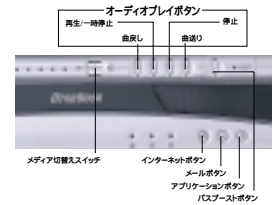

Operation

ワンタッチボタン

インターネットやメールはもちろんCD、MP3などのソースの切替えができる「メディア切替えスイッチ」や、再生・曲送り等の「オーディオプレイボタン」を装備し、指先ひとつで操作できます。また、あらかじめソフトを割り当てておけばスピーディな起動ができる「アプリケーションボタン」も搭載しています。