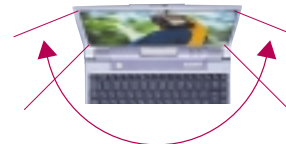

*当社比。V2/470CRCモデルはSuperView液晶。

東芝のPCは正規のWindows® オペレーティングシステムを搭載しています。
www.microsoft.com/piracy/howtotell