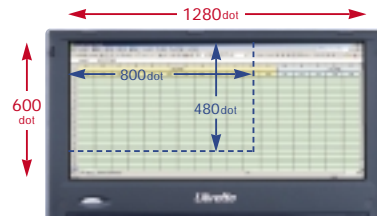

Libretto ff 1100Vと比較

ワイドSXGA/10型TFT

東芝が開発した低温ポリシリコンTFT液晶を採用し、高輝度・高精細画面をクラス最大級のワイドSXGA対応10型液晶で実現しました。ワイドSXGA対応1,280 x 600ドット画面は、800 x 480ドット画面の約2倍の情報量を表示し、Webや地図の活用、Excelの表なども最小限のスクロールで効率よく表示できます。

*モニター