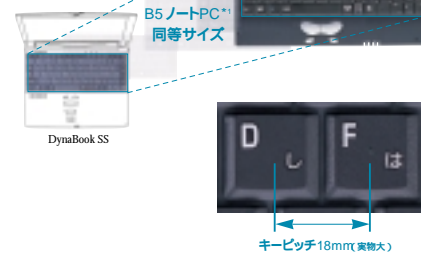

B5ノートPC*同等サイズ

DynaBook SS

キーピッチ18mm(実測大)