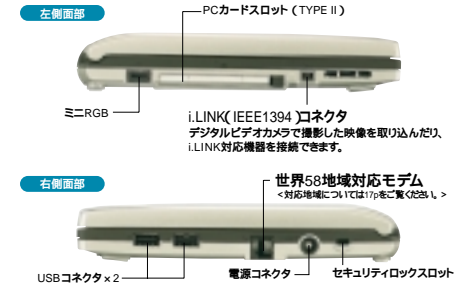

アキュポイント
アキュポイント(スクロールボタン付き)は、スクロールボタンに付属のスクロールボタンでホームページやワープロ文書の連続スクロールができます。

内蔵マイク
ボリューム
ヘッドホン出力
マイク入力

Performance

Transmeta Crusoe™ プロセッサ
10GBハードディスク
128MB(最大256MB) PC100対応 SDRAM
Microsoft® Office XP Personal プレインストール*
*L1/060TNCMモデル

ILW/Modem

(世界38地域対応ILW/世界58地域対応モデム)

海外出張や海外留学など、PCを海外で使用する場合は、安心して使えるILW(制限付海外保証)により購入から1年間世界38地域で無料修理サービスが利用できます。また、アメリカ合衆国、アジア、ヨーロッパなど世界58地域で利用できるグローバルなFAXモデムを内蔵していますから、急な出張や旅行にも安心してお出かけいただけます。世界に強い東芝ならではのサービス&サポートです。
<対象地域については、17pをご覧ください。>

<リブレットを使いこなすための周辺機器>

PCカード型HDD	モバイルディスク2GB 1.8型、55g、薄さ25mmの2GBの記憶容量。 PC CARD Standard TYPE 準拠。 【型番: PAMHD002】 オープン価格 「モバイルディスク2GB」お問合せ先変更のお知らせ おかけ間違いのないようご注意ください。 東芝モバイルAVサポートセンター 043-303-1770 東芝マイケル 0570-00-3100	フロッピーディスクドライブ(USB) [約280g] 【型番: PAZ680UJ】 希望小売価格: 15,000円(税別)	CD-R/RWドライブ(PCカード接続) 【型番: PACDR002】 オープン価格 *本体 約200g、ケーブル長 約130g 電源は別途ACアダプタに対応します。	USB モデムドライブ* 【型番: IPC5094A】 オープン価格 *電源は別途ACアダプタに対応します。

東芝のPCは正規のWindows® オペレーティングシステムを搭載しています。
www.microsoft.com/piracy/howtotell

東芝のPCは正規のWindows® オペレーティングシステムを搭載しています。
www.microsoft.com/piracy/howtotell