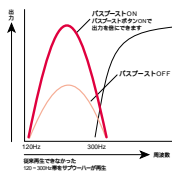

DynaBook A-Series

A2/580PMC A2/470CMC

性能・操作性・インターフェース・音。
全てが高い次元で完成された機能がそこにある。

Performance

<A2/580PMCモデル>

Intel® SpeedStep™ テクノロジ対応モバイルPentium® III プロセッサ800MHz
大容量30GBハードディスク
メモリ: 128MB SDRAM (最大384MB)

<A2/470CMCモデル>

モバイルIntel® Celeron™ プロセッサ700MHz
20GBハードディスク
メモリ: 128MB SDRAM (最大384MB)

<A2/580PMC・A2/470CMCモデル>

Microsoft® Office XP Personal プレインストール

Sound

迫力の重低音

Bass Sound

高音質ステレオスピーカに加え、重低音の再生を高めるサブウーハースピーカを搭載しています。さらに「バスブーストボタン」をONにすれば、低音域での出力が約2倍に。音楽CDやDVDの音がパワフルに表現できます。

バスブーストボタン

映画館なみの臨場感

5.1ch Sound System

光デジタルオーディオ出力端子(S/PDIF)を5.1chスピーカーシステムに接続すれば、フロントおよびリアのステレオスピーカ、そしてセンタースピーカからの音響でつつみ込まれるような臨場感を味わうことができ、DVDを映画館なみの迫力で楽しめます。