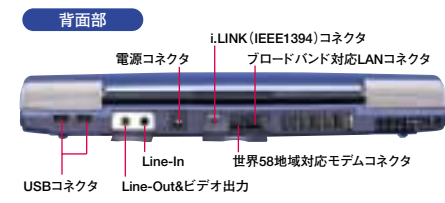

背面部
電源コネクタ
Line-In
USBコネクタ
Line-Out&ビデオ出力
i.LINK (IEEE1394)コネクタ
ブロードバンド対応LANコネクタ
世界58地域対応モデムコネクタ