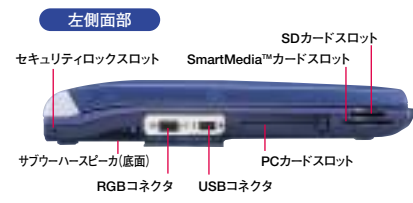

### ブロードバンド対応LANコネクタと世界58地域対応モデム

ADSLモデムやCATV回線のモデムを接続して高速インターネットにアクセスできるブロードバンド対応LANコネクタと、アジア、アメリカ、ヨーロッパなど世界58地域に対応したモデムを内蔵しています。

<内蔵モデム対象58地域>

カナダ、アメリカ、オーストラリア、ベルギー、デンマーク、フィンランド、フランス、ドイツ、イタリア、オランダ、ノルウェー、ポルトガル、スペイン、スウェーデン、スイス、C.I.S(ロシア)、イギリス、ギリシャ、スロバキア、スロベニア、チェコ、ハンガリー、ポーランド、ルーマニア、アイスランド、アイルランド、エストニア、ブルガリア、マルタ、ラトビア、リトアニア、ルクセンブルク、南アフリカ、モロッコ、エジプト、イスラエル、クウェート、レバノン、オマーン、サウジアラビア、トルコ、U.A.E、オーストラリア、ニュージーランド、バングラディッシュ、中国、インド、インドネシア、マレーシア、パキスタン、フィリピン、シンガポール、スリランカ、タイ、台湾、香港、韓国、日本  
\*地域別の設定は「Internal Modem Region Select Utility」で切り替えられます。