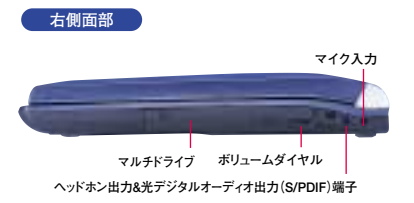

左側面部  
セキュリティロックスロット  
SmartMedia™カードスロット  
サブウーハースピーカー(底面)  
RGBコネクタ  
USBコネクタ

背面部  
電源コネクタ  
Line-In  
USBコネクタ  
Line-Out&ビデオ出力  
i.LINK (IEEE1394)コネクタ  
ブロードバンド対応LANコネクタ  
世界58地域対応モデムコネクタ

右側面部  
マルチドライブ  
ヘッドホン出力&光デジタルオーディオ出力(S/PDIF)端子  
ボリュームダイヤル  
マイク入力