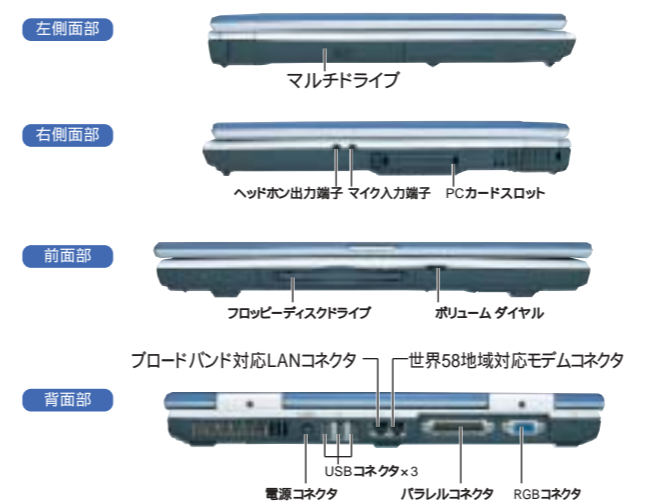

エンターテインメントは、Eから始まる。

買うならやっぱり、画面の大きさにもこだわって、いろいろなことにチャレンジしたい。

そんな人に、DynaBook E5/511CME誕生。

15型大画面だからブロードバンドやDVD鑑賞が迫力いっぱい、

カード作りなども見やすく、楽々進められます。

スピーディにインターネット！ ブロードバンド

さあ、ブロードバンドを始めましょう。ブロードバンドはスピーディにアクセスできて、常時接続で料金を気にせずつながっているから、初めての人もうってつけです。まるで散歩をするように、いろいろなサイトを見て回りましょう。夏休みの旅先のホテルやお店のチェックはもちろん、動画(ビデオ)でニュースを見たり、音楽サイトで新曲を試聴したり、時間を忘れる楽しさがインターネットにはギッシリつまっています。

マルチメディア再生ソフト
Windows® Media Player

常時接続時代だからセキュリティはしっかり Norton AntiVirus2002

インターネットのアクセスやEメールから不正侵入するウイルスやワームを自動的にチェックし、駆除する信頼性の高いウイルス対策プログラムです。ウイルス定義と検索エンジンをつねに最新の状態に自動更新でき、新種ウイルスにも対応できます。

PCが映画館になったみたい！ DVD

ビデオよりもگونと高画質な映像で映画や音楽のライブなどが観られる大容量ディスク、DVD。テレビにDVDプレーヤをつなげている家庭も増えていますが、PCでならDVDタイトルをプライベートルームやキッチンなど好きな部屋で、CDを聴くような手軽さで観ることができます。DVDがますます身近になりました。

オリジナルCDを作りたい！ デジタルミュージック

この夏、ドライブのBGMはあなただけのベストCDで楽しみましょう！CDを作るのは難しそう、と思っている方も、やってみれば簡単。ソフトを起動すると、画面に「Music」、 「DISC Backup」、 「Data」の3つのアイコンがあらわれ、そこに音楽データや写真ファイル、動画ファイルをドラッグ&ドロップすることで、オリジナルCDを簡単に作ることができます。

「観たい」「作りたい」が一台でOK！

高速マルチドライブ搭載(バッファアンダーランエラー防止機能付)

DVD-ROMドライブと高速なCD-R/RWドライブを一体化したマルチドライブを搭載しています。CD-R/RWドライブに「バッファアンダーランエラー防止機能」を搭載し、オリジナルCDの作成も安定した書込みで行えます。

バッファアンダーランエラー防止機能とは

CD-R/CD-RWドライブのデータ転送速度が書込み速度に追いつかず書込みに失敗してしばしばバッファアンダーランエラーを回避して、安定した書込みを実現する機能。

*電源切断、ドライブへのアクセス、記録メディアの状態などによって処理が正常に入らずエラーになる場合があります。

友だちにメールを送ろう！ 電子メール

インターネットにアクセスしたら、メールソフトを使って、友だちにメールを送りましょう！相手のメールアドレスがわかれば、PC同士だけでなく携帯電話・PHSなどもメール交換ができます。また、デジタルカメラで撮った旅のスナップや動画もサッと送れますし、送ったメールに返事が来れば、楽しいコミュニケーションの始まり。ちょっとした一言をさりげなく送れるメールってすてきですね。

メールソフト
Microsoft® Outlook® 2002

イラストや写真入りの暑中見舞いを作ろう！ オリジナルカード