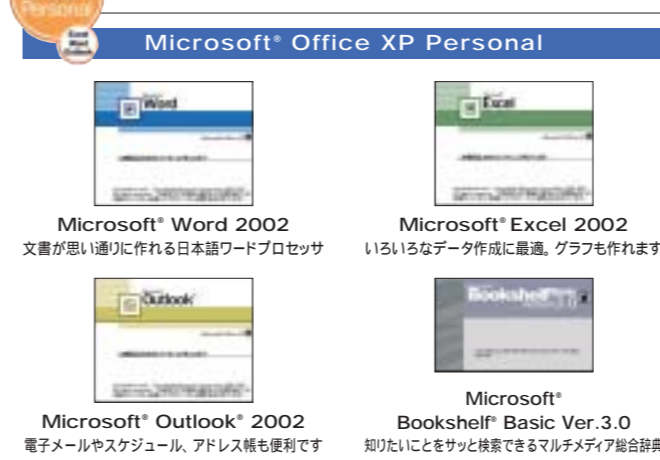

多彩な周辺機器とつながられる充実のインタフェース。

ブロードバンド対応LANコネクタと世界58地域対応モデムコネクタや、マルチドライブ、フロッピーディスクドライブを備えた使いやすいオールインワン設計です。