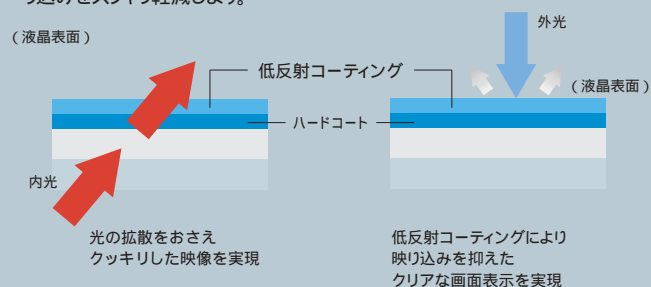

DynaBook最強のCPUと独立したグラフィックチップ。

そして、大切な映像をDVDに記録・編集できるDVDマルチドライブと、映像表現を豊かに広げるClear SuperView液晶を標準搭載。

P8は、デジタルエンターテインメントの楽しみをいっそう大きく広げていく。

DVD編集もスピーディに行えるDynaBook最速CPU*
Intel® Pentium® 4プロセッサ2.80GHz *2003年5月現在

Intel® Pentium® 4プロセッサ2.80GHzは、CPUに高負荷となる処理も軽々こなすパフォーマンスと高度な機能を提供します。デジタル・ミュージック作成、3Dゲームプレイ、デジタル映像編集、マルチタスク処理において優れた速さを発揮します。インテル® NetBurst™マイクロアーキテクチャをベースとしたPentium® 4プロセッサは、Windows® XP上で稼働する複雑なマルチメディア機能を持ったアプリケーションを快適に操作できるように設計されています。

CSV液晶 ツヤやかな美しさが目に飛び込んでくる
15型 SXGA+ Clear SuperView液晶

Clear SuperView液晶は、深みのある色鮮やかな色彩を再現。TVやDVD、デジタルビデオカメラの映像などをコントラストの高い、美しい大画面で満喫することができます。Clear SuperView液晶は、液晶の表面がハードコート層と低反射コーティング層の二層からなる画期的なダブルコーティング構造。ハードコート層が内光の拡散を抑え、引き締まった黒とクッキリした色彩を実現し、低反射コーティング層が外光の映り込みをスッキリ軽減します。