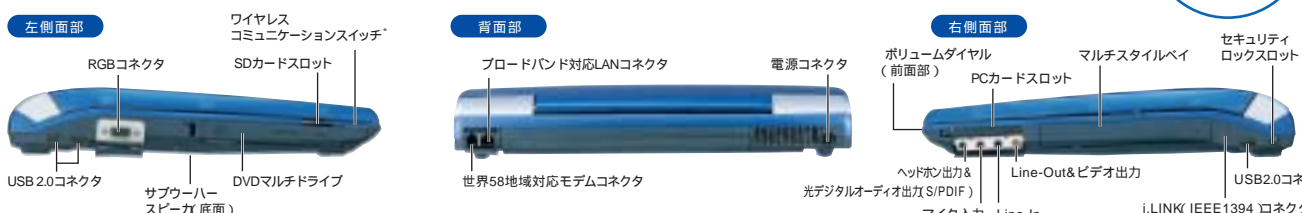

外付けUSBフロッピーディスクドライブ同梱

*電波を発生しない場所等で使用する際に、無線通信機能の電波の発信を停止するスイッチです。