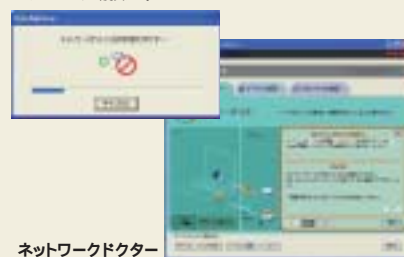

かんたんネットワーク接続設定診断ソフト「ConfigFree™」搭載

有線LAN ワイヤレスLANの切替え。

「ConfigFree™」は、通信環境の切替えがワンタッチで行えるワイヤレスLANユーティリティソフトです。ブロードバンド接続時の有線/ワイヤレスの切替えはもちろん、設定(TCP/IP、Proxyなど)をプロファイル名で保存できるため、接続環境が変わるたびに行っていた設定変更をプロファイルリストからの選択だけで簡単に行えます。例えば、「会議室」と「デスク」を自動切替え(SSID)設定のプロファイルに指定すると、それぞれのエリア内に入りをする際、パソコンが自動切替えを行います。また、カフェやホテルでワイヤレスLANサービスを提供しているホットスポットでは設定なしで自動認識してくれます。「昨日までつながっていたネットワークが今日につながらない」こんな時は「ConfigFree™」に搭載された「ネットワークドクター」で障害の原因を診断し、解決のためのヒントが表示されます。

* SSIDによる自動切替え設定時のみ対応。 「ホットスポット」はNTTコミュニケーションズの登録商標です。

ネットワーク切替え中

ネットワークドクター