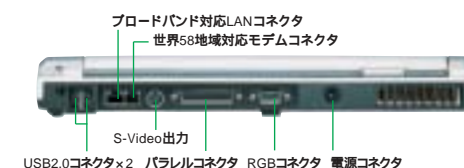

Line-in ボリュームダイヤル
ヘッドホン出力 harman/kardonステレオスピーカ*1
マイク入力

前面部

オーディオレイボタン*2
DVDマルチドライブ*3
マルチドライブ*4

右側面部

i.LINK (IEEE1394)コネクタ*2
USB2.0コネクタ SDカードスロット*2
harman/kardonステレオスピーカ*1 PCカードスロット
USB2.0コネクタ

背面部

ブロードバンド対応LANコネクタ
世界58地域対応モデムコネクタ
S-Video出力
USB2.0コネクタ×2 パラレルコネクタ RGBコネクタ 電源コネクタ