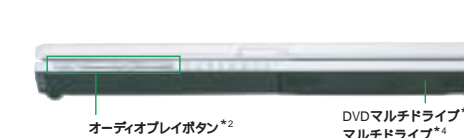

Line-in ボリュームダイヤル
ヘッドホン出力 harman/kardonステレオスピーカ*1
マイク入力

前面部