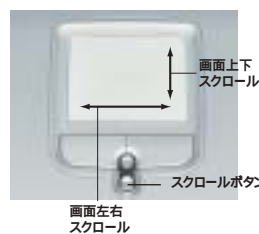

インターネットやメール、設定したアプリケーションをスピーディに起動できる「ワンタッチボタン」を装備しています。指先ひとつでサッと簡単に操作できます。

* E8/X19PDEモデル、E8/520CDEモデル、E8/520PMEモデル、E8/520CMEモデル

Webのスクロールもスムーズに
スクロールボタン付きタッチパッド