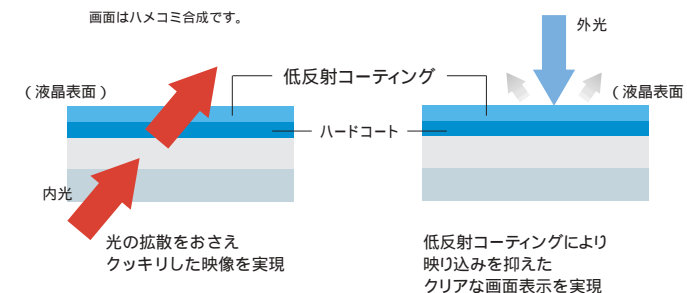

DVD映像を幅広く楽しみたい、自分だけのCDを創りたい。
いずれかのドライブを選択することで、映像と音楽の幅はさらに多彩になる。

世界に1枚だけのDVDが作れる
大容量メディアを便利に使いたい

DVDマルチドライブ 搭載モデル*

<バッファアンダーランエラー防止機能付>

DVDマルチドライブは、DVD-R、DVD-RW、DVD-RAMの3つのDVDメディアに対応したドライブです。デジタルビデオカメラで撮影したデータをDVD-R、DVD-RWに記録することができます。また、DVD-RAMにも対応しているため、両面9.4GBの大容量メディアに録画・編集した映像を追記することもできます。CD-R/RWやCD-ROMにも対応し、デジタルエンターテイメントが一層大きく広がります。

*E8/X19PDEモデル、E8/520CDEモデル

DVD-RAMに記録する

繰り返し書換えや追記が可能なDVD-RAMは、本体標準添付のソフト「DVD-MovieAlbumSE」*を使って、DVD-VR方式に対応した映像の記録・再生・編集ができます。大容量両面9.4GBのDVD-RAMに、撮りためたデジタルビデオカメラの映像をすっきり整理。並び替えや頭出しが容易に行えます。

DVD-R、DVD-RWに保存する

デジタルビデオカメラで撮りためた映像も、本体標準添付のソフト「Motion DV STUDIO」*を使って、シーンの変わり目ごとに効果的なエフェクトをいれたり、タイトルを入力したりと楽しく編集し、本体標準添付のソフト「DVDfunSTUDIO」*でDVD-R、DVD-RWに保存することができます。また、DVD-Video形式に準拠したビデオ映像は、一部のDVD-RW対応DVDプレーヤまたはDVD-R対応のDVDプレーヤやゲーム機で再生が可能です。

*E8/X19PDEモデル、E8/520CDEモデル
MPEG映像には様々なフォーマットがあり、場合によっては、再生や、DVD-R、DVD-RW、DVD-RAMへの保存ができないことがあります。
作成したDVD-R、DVD-RW、DVD-RAMのすべての動作を保証するものではありません。一部の機器では再生/編集できない場合があります
DVDマルチドライブに関してはP.27とP.31も合わせてご覧ください。

DVDが鑑賞できる
オリジナル音楽CDを作れる

マルチドライブ 搭載モデル*

<バッファアンダーランエラー防止機能付>

DVD鑑賞ができるDVD-ROMドライブと、オリジナルCDが作れるCD-R/RWドライブを一体化したマルチドライブを搭載しています。CD-R/RWドライブに「バッファアンダーランエラー防止機能」を搭載し、オリジナルCDの作成も安定した書込みで行えます。

*E8/520PMEモデル、E8/520CMEモデル、E8/420CMEモデル

DVDを鑑賞する

dynabookなら好きな場所で好きなときにDVDを鑑賞することができます。自分の部屋やキッチンなど、気が向いた部屋がムービーシアター。高音質のステレオスピーカーまたはヘッドホンをつけて楽しむことができます。

オリジナルCDを作る

CDを作るのは難しそうと思っている方も、やってみれば簡単。本体標準添付のソフト「Drag'n Drop CD Ver3.0」*の「Music」[「DISC Backup」]「Data」の3つのアイコンに、音楽データや写真ファイル、動画ファイルをドラッグ&ドロップすることで、オリジナルCDを容易に作成することができます。

*バケットライ形式での記録機能は備えていません。