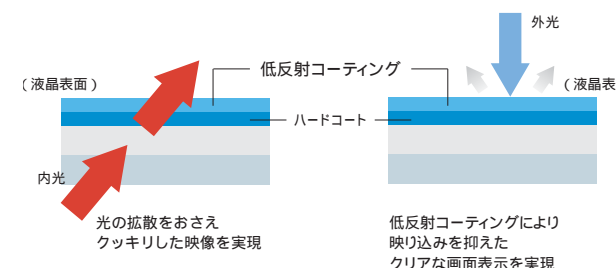

ツヤやかな美しさが目に飛び込んでくる
15型UXGA*1/SXGA+*2 Clear SuperView液晶

Clear SuperView液晶は、深みのある鮮やかな色彩を再現。TVやDVD、デジタルビデオカメラの映像などをコントラストの高い、美しい大画面で満喫することができます。Clear SuperView液晶は、液晶の表面がハードコート層と低反射コーティング層の二層からなる画期的なダブルコーティング構造。ハードコート層が内光の拡散を抑え、引き締まった黒とクッキリした色彩を実現し、低反射コーティング層が外光の映り込みをスッキリ軽減します。

*1:G8/U25PDDWモデル
*2:G8/X20PDEBモデル、G8/X20PDEWモデル、G8/X20PDEW2モデル