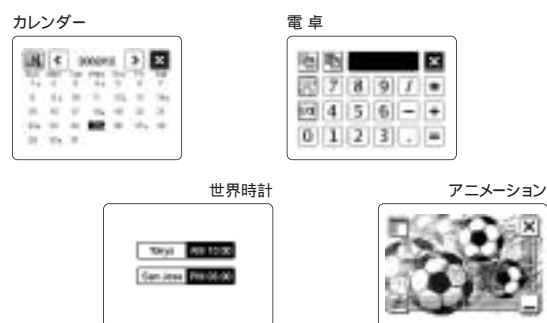

* OpenMGは、音楽データなどのインターネット、パソコン、ポータブルプレーヤーなどの外部機器、メディアとの間で音楽データをやり取りする際の著作権を保護する技術です。「BeatJam」を使用して音楽ファイルをメモリスティックにチェックアウトするには、メモリスティックメディアおよびメモリスティックスロットがMagicGateに対応している必要があります。なお、オプションの「プリッジメディアスロット2」は、MagicGateに対応していません。SDカードへのチェックアウトはできません。

コンピュータの頭脳
インテルのプロセッサ

*1: G8/U25PDDWモデル
*2: G8/X20PDEBモデル、G8/X20PDEWモデル、G8/X20PDEW2モデル
2003年5月現在

タッチパッドが液晶ディスプレイになった クリアパッド搭載* G8/U25PDDWモデル

パッド中央下のクリックボタンを押すと、タッチパッドが液晶ディスプレイに早変わり。カレンダー、電卓、世界時計、アニメーションなどの機能を切替えて表示できます。カレンダーは月表示をボタン操作で先送りしたり、戻したりが可能。電卓は通常の計算機能のほか、メートル/フィート変換機能付。世界時計では世界各都市の現在時間を2都市同時に表示できます。