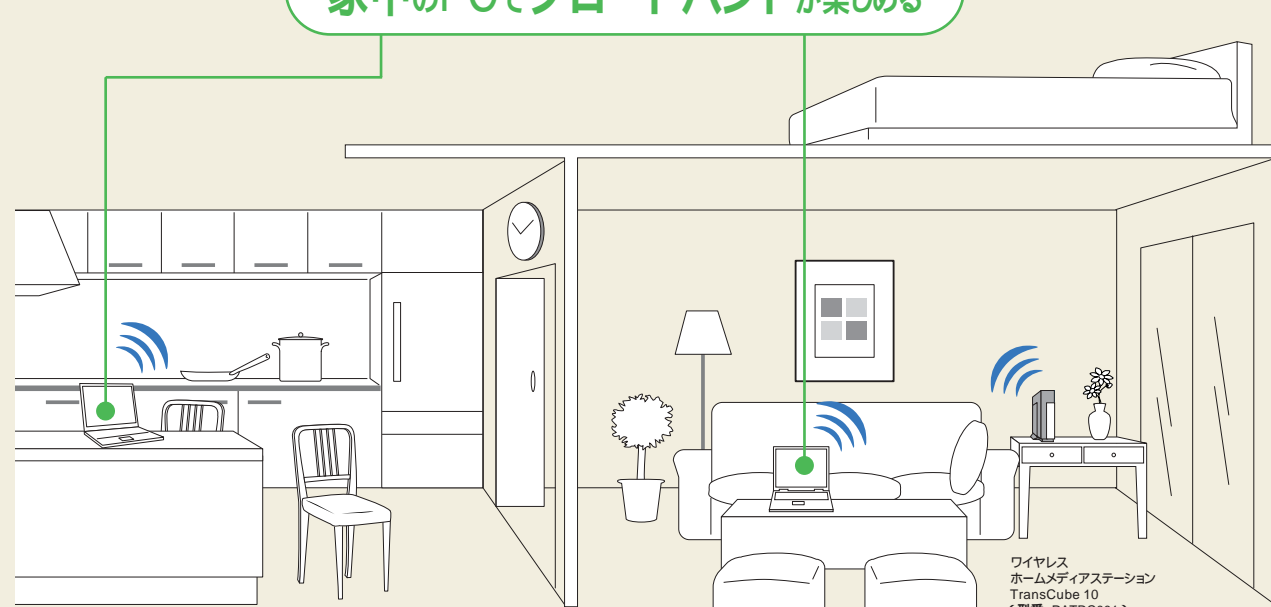

進化したビジネススタイルに

企業で急増している社内ワイヤレスLAN環境。ワイヤレスLANに対応したDynaBookならプライベートだけでなく、ビジネスでも威力を発揮します。出社後、会議室で新着メールをチェックしたり、議事録をすぐに配布したりなども楽々。活用を何倍にも広げられます。

もうケーブルに縛られない。ホームワイヤレス

ママはキッチンで料理サイトからレシピを探す、パパはリビングで次の旅行のプランをチェックする、そして子ども達はプライベートルームで音楽や映像を楽しむ、など一人一台PCを持つ時代ですから、ワイヤレスブロードバンドは必需品。家中のPCを接続でき、多彩な情報やサービスをそれぞれ使いたい場所で楽しむことができます^{※1}。

ワイヤレスでTVを見る

いい天気の日には、リゾート感覚でテラスからブロードバンド。ワイヤレスLANに対応したダイナブック^{※1}があれば、スポーツのライブ中継を観戦したり、試合速報をリアルタイムにチェックしたりが思いのまま。またTransCubeを使ってワイヤレスTVを観る^{※2}こともできます。

家中のPCでブロードバンドが楽しめる

G8/U25PDDWモデル、G8/X20PDEBモデル、G8/X20PDEWモデルでは、IEEE802.11b準拠で接続してください。IEEE802.11aの5GHz帯無線LANは屋外では使用できません。

かんたんネットワーク接続設定診断ソフト「ConfigFree™」搭載

有線LAN ワイヤレスLANの切替え。

「ConfigFree™」は、通信環境の切替えがワンタッチで行えるワイヤレスLANユーティリティソフトです。ブロードバンド接続時の有線/ワイヤレスの切替えはもちろん、設定(TCP/IP、Proxyなど)をプロファイル名で保存できるため、接続環境が変わるたびに行っていた設定変更をプロファイルリストからの選択だけで簡単に行えます。例えば、「会議室」と「デスク」を自動切替え(SSID)設定のプロファイルに指定すると、それぞれのエリア内に入りをする際、パソコンが自動切替えを行います。また、カフェやホテルでワイヤレスLANサービスを提供しているホットスポットでは設定なしで自動認識してくれます。「昨日までつながっていたネットワークが今日につながらない」こんな時は「ConfigFree™」に搭載された「ネットワークドクター」で障害の原因を診断し、解決のためのヒントが表示されます。