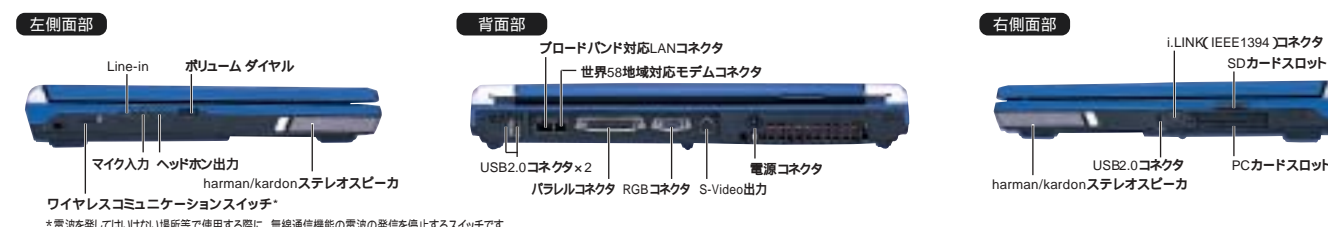

DVD-RAMに記録する

繰り返し書換えや追記が可能なDVD-RAMは、本体標準添付のソフト「DVD-MovieAlbumSE」を使って、DVD-VR方式に対応した映像の記録・再生・編集ができます。大容量両面9.4GBのDVD-RAMに、撮りためたデジタルビデオカメラの映像をすっきり整理。並び替えや頭出しが容易に行えます。また、一部のDVD-RAM対応DVDプレーヤでの再生が可能です。

DVD-R、DVD-RWに保存する

デジタルビデオカメラで撮りためた映像も、本体標準添付のソフト「MotionDV STUDIO」を使って、シーンの変り目ごとに効果的なエフェクトをいれたり、タイトルをいれたり楽しく編集し、本体標準添付のソフト「DVDfunSTUDIO」でDVD-R、DVD-RWに保存することができます。また、DVD-Video形式に準拠したビデオ映像は、一部のDVD-RW対応DVDプレーヤまたはDVD-R対応のDVDプレーヤやゲーム機で再生が可能です。

MPEG映像には様々なフォーマットがあり、場合によっては、再生や、DVD-R、DVD-RW、DVD-RAMへの保存ができないことがあります。作成したDVD-R、DVD-RW、DVD-RAMのすべての動作を保証するものではありません。一部の機器では再生/編集できない場合があります。DVDマルチドライブに関してはP.27とP.31も合わせてご覧ください。

USBコネクタ データ転送が高速に行える
USB2.0コネクタ3基装備

USB2.0 (ハイスピードUSB) は従来のUSB1.1 (最大転送速度12Mbps) に比べて、最大転送速度が480Mbpsと格段の高速化を実現。USB2.0対応の周辺機器とデータ転送も短時間に行えます。

Bluetooth™ V1.1 手軽に周辺機器とワイヤレスでつながるBluetooth™

世界標準の通信規格Bluetooth™なら、将来的にワイヤレスでさまざまな周辺機器とつながり、パソコンの利用シーンが広がります。

対応プロファイル

OPP, DUN, LAP, FTP, FAX, GAP, SDAP, SDP, SPP, HCRP, HID

本製品はBluetooth™ Version1.1仕様に準拠しております。Bluetooth™ Version1.0B仕様のBluetooth™ワイヤレステクノロジーを用いた機器とは互換性がありません。Bluetooth™対応地域/ご注意については、P.31をご覧ください。

SDカードスロット モバイル機器と便利にデータ交換したい
SDカードスロット

携帯情報機器等とのデータ交換に便利なSDカードスロットを装備。切手サイズで大容量の記憶メディア、SDメモリーカードをダイレクトに扱えるため、デジタルカメラで撮った写真データなどのデータ交換がスムーズに行えます。