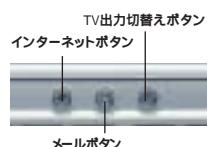

* E8/520PMEモデル

データ転送が高速に行える
USB2.0コネクタを4基装備

USB2.0 (ハイスピードUSB)は最大転送速度が従来のUSB1.1 (最大転送速度12Mbps) に比べて480Mbpsの高速化を実現。コネクタを4基装備し、プリンタ、デジタルカメラなどUSB2.0対応の周辺機器とつなげられるので大変便利です。

快適な操作のために

メール確認やアプリの起動がボタンひとつ
ワンタッチボタン*