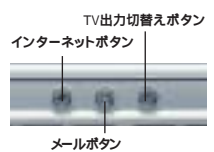

データ転送が高速に行える
USB 2.0コネクタを4基装備

USB 2.0(ハイスピードUSB)は最大転送速度が480Mbpsの高速化を実現。コネクタを4基装備し、プリンタ、デジタルカメラなどUSB 2.0対応の周辺機器とつなげられるので大変便利です。

快適な操作のために

メール確認やアプリの起動がボタンひとつ
ワンタッチボタン*

インターネットやメール、設定したアプリケーションをスピーディに起動できる「ワンタッチボタン」を装備しています。指先ひとつでサッと簡単に操作できます。