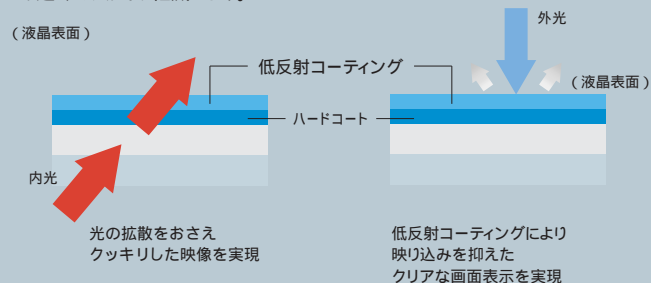

DynaBook最速*のCPUと独立したグラフィックチップ。
そして、大切な映像をDVDに記録・編集できるDVDマルチドライブと、
映像表現を豊かに広げるClear SuperView液晶を標準搭載。

P8は、デジタルエンターテインメントの楽しみをいっそう大きく広げていく。

*2003年6月現在

DVD編集もスピーディに行えるDynaBook最速CPU*
Intel® Pentium® 4プロセッサ2.80GHz *2003年6月現在

Intel® Pentium® 4プロセッサ2.80GHzは、CPUに高負荷となる処理も軽々こなすパフォーマンスと高度な機能を提供します。デジタル・ミュージック作成、3Dゲームプレイ、デジタル映像編集、マルチタスク処理において優れた速さを発揮します。インテル® NetBurst™マイクロアーキテクチャをベースとしたPentium® 4プロセッサは、Windows® XP上で稼働する複雑なマルチメディア機能を持ったアプリケーションを快適に操作できるように設計されています。

CSV液晶 ツヤやかな美しさが目に飛び込んでくる
15型 SXGA+ Clear SuperView液晶

Clear SuperView液晶は、深みのある色鮮やかな色彩を再現。TVやDVD、デジタルビデオカメラの映像などをコントラストの高い、美しい大画面で満喫することができます。Clear SuperView液晶は、液晶の表面がハードコート層と低反射コーティング層の二層からなる画期的なダブルコーティング構造。ハードコート層が内光の拡散を抑え、引き締まった黒とクッキリした色彩を実現し、低反射コーティング層が外光の映り込みをスッキリ軽減します。