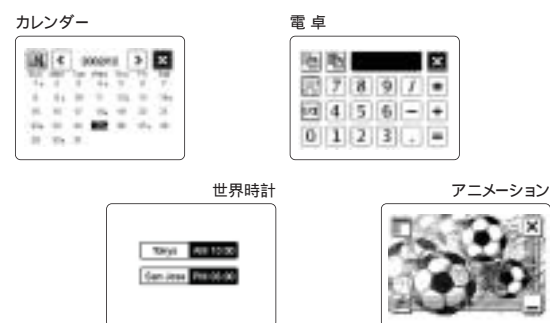

コンピュータの頭脳
インテルのプロセッサ

*1: G8/U25PDDWモデル
*2: G8/X20PDEBモデル、G8/X20PDEWモデル、G8/X20PDEW2モデル
2003年6月現在

タッチパッドが液晶ディスプレイになった クリアパッド搭載* G8/U25PDDWモデル

パッド中央下のクリックボタンを押すと、タッチパッドが液晶ディスプレイに早変わり。カレンダー、電卓、世界時計、アニメーションなどの機能を切替えて表示できます。カレンダーは月表示をボタン操作で先送りしたり、戻したりが可能。電卓は通常の計算機能のほか、メートル/フィート変換機能付。世界時計では世界各都市の現在時間を2都市同時に表示できます。