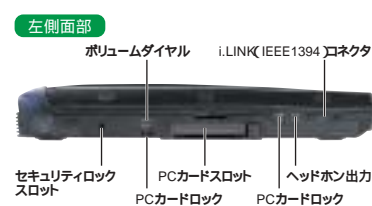

ビジネスソフト Microsoft® Office XP Personal

ワープロWord、表計算Excel、メールソフトOutlook®、辞書Bookshelf® Basicの4つのソフトをパッケージにしたビジネス標準のソフトです。Web文書との統合性を高め、作業が効率的にできます。

外付けUSBフロッピーディスクドライブ同梱

データ転送を高速に行いたい USB2.0コネクタを4基装備

USB2.0(ハイスピードUSB)は最大転送速度が480Mbpsの高速化を実現します。またコネクタを4基装備し、プリンタ、デジタルカメラなどUSB対応の周辺機器とつなげられるので便利です。