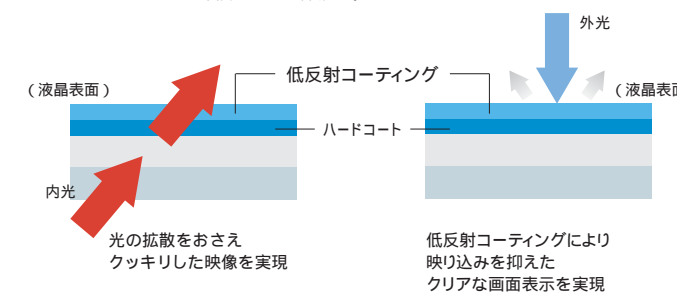

DVD映像を幅広く楽しみたい、自分だけのCDを創りたい。
いずれかのドライブを選択することで、映像と音楽の幅はさらに多彩になる。

世界に1枚だけのDVDが作れる
大容量メディアを便利に使いたい

DVDマルチドライブ 搭載モデル*
<バッファアンダーランエラー防止機能付>

DVDマルチドライブは、DVD-R、DVD-RW、DVD-RAMの3つのDVDメディアに対応したドライブです。デジタルビデオカメラで撮影したデータをDVD-R、DVD-RWに記録することができます。また、DVD-RAMにも対応しているため、両面9.4GBの大容量メディアに録画・編集した映像を追記することもできます。CD-R/RWやCD-ROMにも対応し、デジタルエンターテイメントが一層大きく広がります。

*E8/X19PDEモデル、E8/520CDEモデル

DVD-RAMに記録する

繰り返し書換えや追記が可能なDVD-RAMは、本体標準添付のソフト「DVD-MovieAlbumSE」*を使って、DVD-VR方式に対応した映像の記録・再生・編集ができます。大容量両面9.4GBのDVD-RAMに、撮りためたデジタルビデオカメラの映像をすっきり整理。並び替えや頭出しが容易に行えます。

DVD-R、DVD-RWに保存する

デジタルビデオカメラで撮りためた映像も、本体標準添付のソフト「Motion DV STUDIO」*を使って、シーンの変り目ごとに効果的なエフェクトをいれたり、タイトルを入力したりと楽しく編集し、本体標準添付のソフト「DVDfunSTUDIO」*でDVD-R、DVD-RWに保存することができます。また、DVD-Video形式に準拠したビデオ映像は、一部のDVD-RW対応DVDプレーヤーまたはDVD-R対応のDVDプレーヤーやゲーム機で再生が可能です。

*E8/X19PDEモデル、E8/520CDEモデル
MPEG映像には様々なフォーマットがあり、場合によっては、再生や、DVD-R、DVD-RW、DVD-RAMへの保存ができない場合があります。
作成したDVD-R、DVD-RW、DVD-RAMのすべての動作を保証するものではありません。一部の機器では再生/編集できない場合があります
DVDマルチドライブに関してはP.59も合わせてご覧ください。

DVDが鑑賞できる
オリジナル音楽CDを作れる

マルチドライブ 搭載モデル*
<バッファアンダーランエラー防止機能付>

DVD鑑賞ができるDVD-ROMドライブと、オリジナルCDが作れるCD-R/RWドライブを一体化したマルチドライブを搭載しています。CD-R/RWドライブに「バッファアンダーランエラー防止機能」を搭載し、オリジナルCDの作成も安定した書込みで行えます。

*E8/520PMEモデル、E8/520CMEモデル、E8/420CMEモデル

DVDを鑑賞する

dynabookなら好きな場所で好きなときにDVDを鑑賞することができます。自分の部屋やキッチンなど、気が向いた部屋がムービーシアター。高音質のステレオスピーカーまたはヘッドホンをつけて楽しむことができます。

オリジナルCDを作る

CDを作るのは難しそう、と思っている方も、やってみれば簡単。本体標準添付のソフト「Drag'n Drop CD Ver3.0」*の「Music」[DISC Backup] [Data]の3つのアイコンに、音楽データや写真ファイル、動画ファイルをドラッグ&ドロップすることで、オリジナルCDを容易に作成することができます。

*バケット形式での記録機能は備えていません。