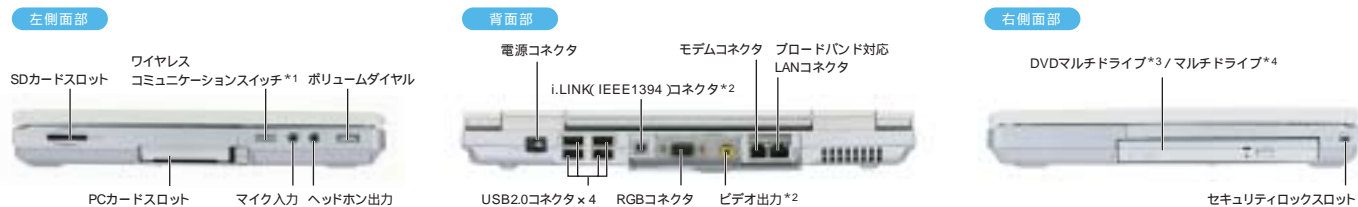

*1: C8/213LDDWモデル、C8/213LMEWモデル
電波を発生しない場所等で使用する際、無線通信機能の電波の発信を停止するスイッチです。
*2: C8/213LDDWモデル、C8/213LMEWモデル、C8/21DCMENモデル、C8/21DCMHNモデル

東芝がおすすめするMicrosoft® Windows® XP

dynabook C8

スペシャルアイテムプレゼント

先着

総計
10,000
名様

dynabook C8シリーズをお買い上げの方で
先着総計10,000名様にもれなくどれか1つをプレゼント

dynabook C8をもっと便利に、もっと楽しく。PC LIFEをさらにひろげる、3つのスペシャルアイテム!!
先着10,000名様にどれか1つをもれなくプレゼント!

C8/213LDDWモデルを
ご購入の方 A B C の3コース全てからお選びいただけます。

その他のC8モデルを
ご購入の方 B C の2コースからお選びください。

Aコース ビデオキャプチャーカード

VHSビデオテープなどの
アナログ映像だって、
あなたのC8/213LDDWモデルに
簡単取込み。
映像の編集や保存など、
もっともっと楽しみたいあなたに。

○本体：約25g
○AVケーブル：約35g
○高画質ハードウェアエンコーダ
チップ搭載

先着
1,000
名様

C8/213LDDWモデルを
ご購入の方のみ選択いただけます。

Bコース USBフラッシュメモリ(64MB)

○サイズ：
約18.8mm(W)×18.8mm(H)×
66mm(D)(キップ含む)
○質量：約12g
○色：ホワイト
○USB延長ケーブル(50cm)付

dynabook C8を使うなら、
データのやりとりだってスマートに。
パールトーンのオシャレな
USBメモリをあなたに。

先着
3,000
名様

Cコース フロッピーディスクドライブ(USB接続)

dynabook C8を使うなら、
一緒に使うアイテムも
コーディネートしたい!!
そんなあなたに専用のFDD。

先着
6,000
名様

○質量：約280g
○色：ホワイト

応募要項

応募資格 dynabook C8シリーズに同梱されている専用応募ハガキによる応募のみ有効です。
応募宛先 〒105-0013 東京都港区浜松町1-23-9 dynabook キャンペーン事務局
賞品発送 7月上旬より順次賞品を発送させていただきます。尚、いずれの賞品に該当されたかは、賞品の発送をもって発表とさせていただきます。
応募締切 **先着10,000名様。先着合計10,000名様に達した場合は、その時点で終了とさせていただきます。**
最終締切: 2003年8月24日(日)まで 毎日消印有効

お問い合わせ先 dynabook キャンペーン事務局 **03-5402-7476**
開設期間 / 2003年6月13日(金)~9月30日(火) TEL受付時間 / 11:00~12:00、13:00~20:00(土・日・祝日を除く)

先着のお客様より対応させていただきますので、ご希望にお応えできかねる場合がございます。あらかじめご了承ください。
賞品の発送は7月上旬頃を予定しておりますが、応募が集中した際は若干発送が遅れる場合もございます。あらかじめご了承ください。

映画「踊る大捜査線 THE MOVIE 2」メンバーブリッジを封鎖せよ!!
7/19 全国東宝系ロードショー
©2003 フジテレビジョン アイ・エヌ・シー

東芝がおすすめするMicrosoft® Windows® XP