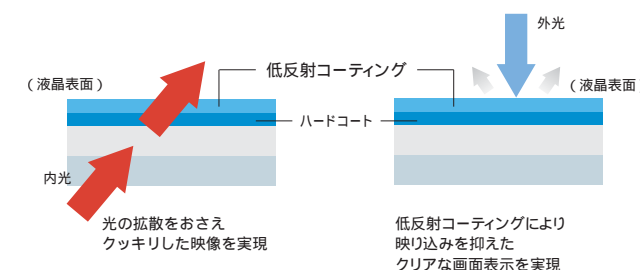

CSV液晶 ツヤやかな美しさが目に飛び込んでくる 15型UXGA*/SXGA** Clear SuperView液晶

Clear SuperView液晶は、深みのある色鮮やかな色彩を再現。TVやDVD、デジタルビデオカメラの映像などをコントラストの高い、美しい大画面で満喫することができます。Clear SuperView液晶は、液晶の表面がハードコート層と低反射コーティング層の二層からなる画期的なダブルコーティング構造。ハードコート層が内光の拡散を抑え、引き締まった黒とクッキリした色彩を実現し、低反射コーティング層が外光の映り込みをスッキリ軽減します。

* 1: G8/U25PDDIWモデル
* 2: G8/X20PDEBモデル、G8/X20PDEWモデル、G8/X20PDEW2モデル