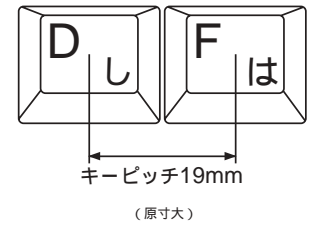

dynabook C8

コンパクト・サイズに、
毎日快適に使える充実の性能と操作性。

触感も使いやすさもサイズが大切。
デスクトップPCと同等の19mmキーピッチ

12.1型 Clear SuperView液晶*

*C8/213LDDWモデル、C8/213LMEWモデル、C8/21DCMENモデル

ステレオスピーカー

光る起動スイッチ

環境にちゃんと気を使う。

「鉛フリーはんだ」「ハロゲン・アンチモンフリー」に対応

環境にとって有害な鉛を用いない「鉛フリーはんだ」をメイン基板の一部に採用しています。また、焼却処理時にダイオキシン類を発生させるハロゲン・アンチモンを含まないハロゲン・アンチモンフリー材をプリント基板の一部に使用し、環境調和を大切に考えています。

キーボードは、デスクトップPCと同等サイズの19mmキーピッチ。キータッチにもこだわり、快適な入力を実現しています。また大きめのエンターキーや使いやすい位置に配列された矢印キーなど、入力ミスによるストレスを減らし、操作性を高めています。