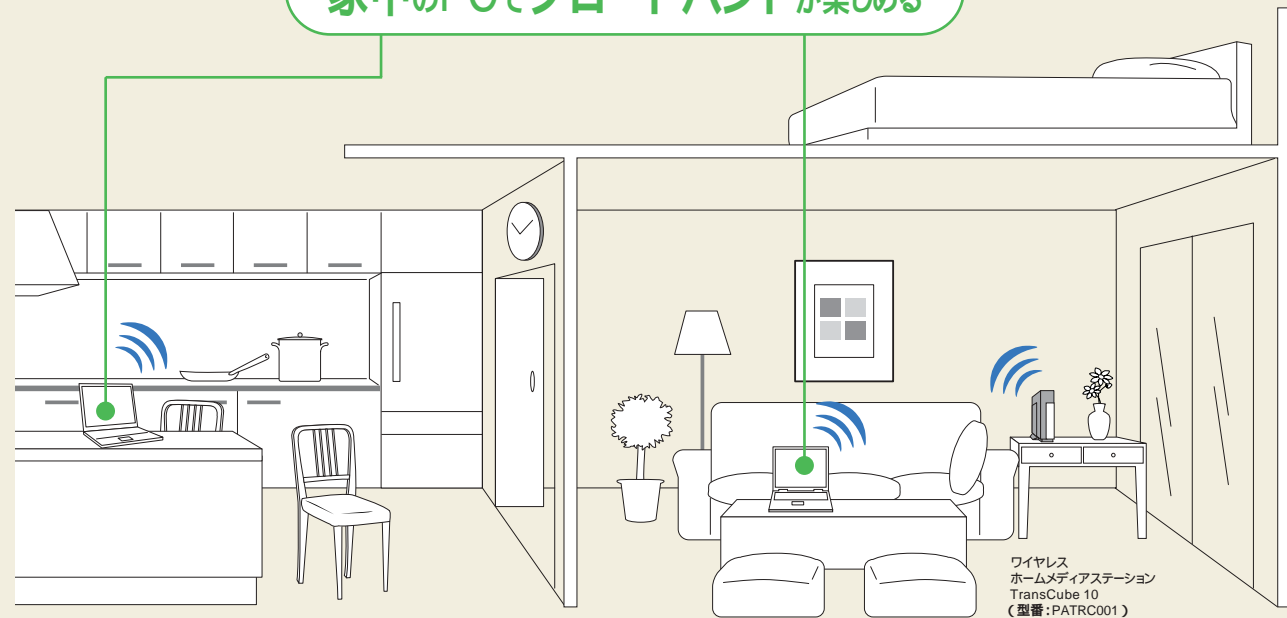

ワイヤレスホームメディアステーション TransCube 10 (型番: PATRC001)

家中のPCでブロードバンドが楽しめる