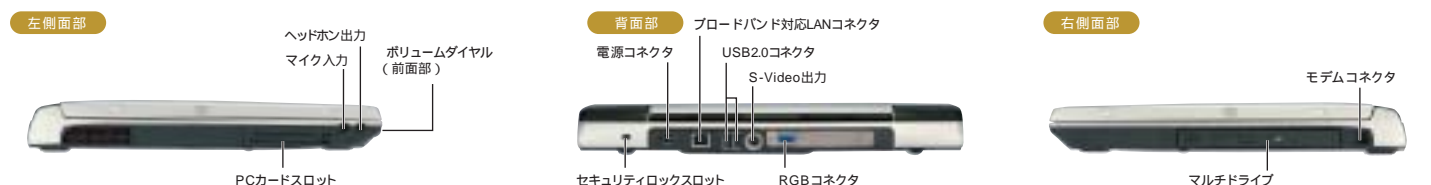

実用的で快適な使い心地と、信頼性のある高性能。
毎日、きっと必要になる機能だけを揃えたdynabook A8。

マルチドライブ
DVDが見られる。データCDが作成できる。
<バッファアンダーランエラー防止機能付>

DVDの再生ができるDVD-ROMドライブと、オリジナルCDが作れるCD-R/RWドライブを一体化したマルチドライブを搭載しています。CD-R/RWドライブには「バッファアンダーランエラー防止機能」を搭載し、プレゼンテーション資料や配布資料の作成も安定した書込みで行えます。

液晶
写真も文字も明るく鮮明、高画質
14.1型XGA SuperView液晶

dynabookならではの明るく色鮮やかなSuperView液晶を搭載。画面のすみずみまで細かな文字も鮮明に映し出し、デジタルビデオカメラの静止画像やビデオ映像なども美しく再現します。

intel inside
celeron
アプリケーションがストレスなく使える
モバイルIntel® Celeron® プロセッサ2GHz

モバイルIntel® Celeron® プロセッサ2GHzの搭載により、アプリケーションの起動がすばやく行え、文書作成や表計算なども快適に行えます。またデジタル写真の画像編集などが高速に処理でき、ブロードバンドの動画映像なども高品質に再生できます。

ハードディスク
資料やデータ保存にも余裕の大容量
ハードディスク30GB

ハードディスクには、デジタル画像データやWebデータ、文書の保存にも充分な30GBを搭載しています。会社や学校のデータを持ち帰って、家で整理したり、レポートを作成するときにも安心のディスク容量です。

メモリ
アプリケーション動作が快適
メモリ256MB(最大1GB)

標準で256MB DDR SDRAMメモリを搭載、最大1GBまでのメモリ搭載が可能です。大容量メモリにより、複数アプリケーションの同時使用が快適です。また画像編集ソフトなどメモリを多く使用するソフトでも短時間で処理が行えます。

Office
会社でも家でも使える定番ビジネスソフト
Microsoft® Office XP Personal

ワープロや表計算ソフトなど、ビジネスでも定番のOffice XP Personalがインストールされています。「スマートタグ」や「作業ウィンドウ」などの新機能で、スピーディに操作が進められます。

Microsoft® Word 2002

文書が思い通りに作れる日本語ワードプロセッサ。

Microsoft® Outlook® 2002

電子メールやスケジュール、アドレス帳も便利です。

Microsoft® Excel 2002

表計算ソフトです。グラフも作れます。

Microsoft® Bookshelf® Basic Ver.3.0

国語・和英・英和辞典が収録されている電子辞書です。

USBコネクタ
多彩な周辺機器が高速に使える
USB2.0×2

HI-SPEED CERTIFIED USB
USB2.0(ハイスピードUSB)は最大転送速度が480Mbpsの高速化を実現。コネクタを2基装備し、外部記憶装置、プリンタ、デジタルカメラなどUSB2.0対応の周辺機器とつなげて、スピーディにデータ交換ができ便利です。

LAN & モデム
出張時にも安心して使える
ブロードバンド対応LANコネクタ*1 &
世界61地域対応モデム*2

ADSLモデムやCATV回線のモデムを接続して高速インターネットにアクセスできるブロードバンド対応LANコネクタ*1と、アジア、アメリカ、ヨーロッパなど世界61地域*2に対応したモデムを内蔵しています。