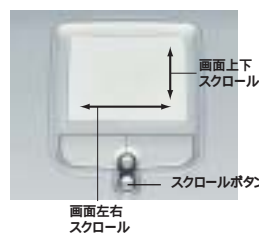

インターネットやメール、設定したアプリケーションをスピーディに起動できる「ワンタッチボタン」を装備しています。指先ひとつでサッと簡単に操作できます。

* E8/X19PDEモデル、E8/520CDEモデル、E8/520PMEモデル、E8/520CMEモデル

Webのスクロールもスムーズに
スクロールボタン付きタッチパッド