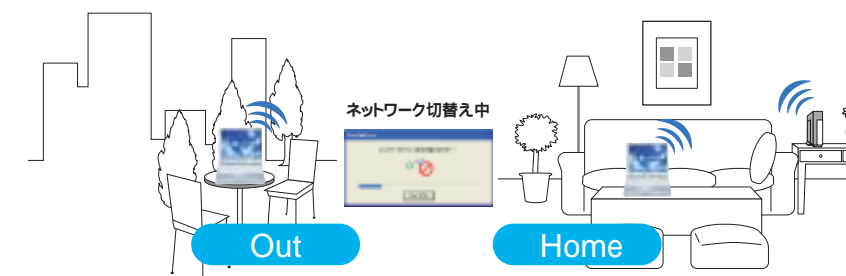

* C8/213LDDWモデル、C8/213LMEWモデル、JEITA測定法1.0による値。

■ セカンドバッテリーパック
型番：PABAS030

画面は八メコミ合成です。

部屋でも屋外でも、毎日のライフスタイルは、
爽やかな“光”と“音”でスタートする。
起動ボタン&起動音

美しさも快適さのひとつです。ふだんはオレンジ色の起動ボタンを押すと、アコースティックサウンドとともに起動し、ブルーに色が変わります。

家中の好きな部屋へ連れていきたいから、
ブロードバンドも無線受信。
ワイヤレスLAN*1

高速・常時接続のブロードバンド環境で、動画や音楽を受信しながらリビングからテラスへ、チャットを中断せずにプライベートルームへ移動したりと、ワイヤレスで好きな場所から好きなだけアクセスが可能です*2。IEEE802.11b規格に準拠した2.4GHzワイヤレスLANに対応し、世界25地域の無線規格を取得しているため海外での使用も可能です。

*1: C8/213LDDWモデル、C8/213LMEWモデル

*2: アクセスポイントが必要です。オプションの無線LANルータ(WRC-1000)【型番:IPCN051A】TransCube 10【型番:PATRC001】を推奨します。CATV/ADSLでご利用いただくには、CATVモデム/ADSLモデムが必要です。通信事業者やプロバイダが採用している接続方式・契約約款等により本製品をご利用いただけない場合や同時に接続する台数に制限や条件がある場合があります。詳細につきましては、各通信事業者やプロバイダにお問い合わせください。ワイヤレスLAN対応地域/ご注意については、P.59をご覧ください。

家の中でも、オフィスでも、ホットスポット*1でも。
ネットワーク設定を自動で切替える。
コンフィグフリー
「ConfigFree™」ソフト搭載

有線/ワイヤレスの自動切替えに対応し、ワイヤレスLANのプロファイル自動切替え機能も搭載しています。カフェやホテルでワイヤレスLANサービスを提供しているホットスポット*1ではエリア内へ入ると設定なしで自動認識、スムーズにアクセスが可能になります。*2「自宅」「オフィス」などの面倒な通信環境の切替えも、あらかじめ設定(TCP/IP、Proxyなど)したプロファイル名を選ぶだけで、ワンタッチで行えます。また「昨日までつながっていたネットワークが今日はずながらない」。こんな時は「ネットワーク診断」が障害の原因を診断し、解決のためのヒントが表示されます。

本ソフトを使用するためには管理者権限でのログインが必要です。

*1: 「ホットスポット」はNTTコミュニケーションズの提供するワイヤレスLANアクセスサービスです。サービスの利用にあたっては、ご契約が必要となります。

*2: あらかじめSSIDに接続した環境でのプロファイル作成が必要です。