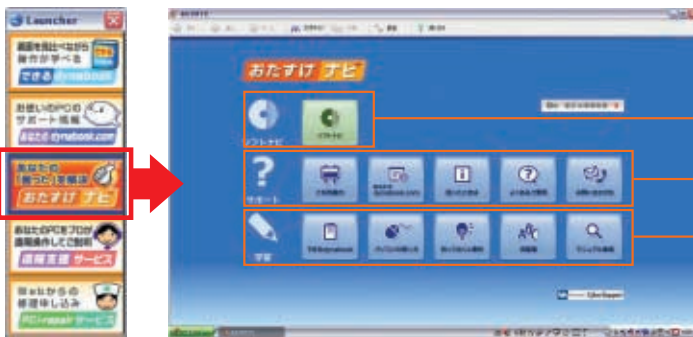

新基準③ 初心者の強い味方。困ったとき、迷ったとき、
気配り ここに来れば、なんでも解決してくれる「おたすけナビ」搭載。
 使いたいソフトが見つかる「ソフトナビ」や、うまく操作できないときに教えてくれる「サポート」など、目的に合わせてあなたの「困った」を解決します。

おたすけナビ

デスクトップ上にあるランチャーボタンをクリックすると「おたすけナビ」のメニュー画面にアクセスできます。

- **ソフトナビ**
「どのソフトを使えばいいの?」を解決!
「メールがしたい」「DVDをつくりたい」など、やりたいことからソフトが見つかる。
- **サポート**
「トラブルにどう対応すればいいの?」を解決!
「対応がわからない」「動作がおかしい」などをサポート。
- **学習**
「パソコンをどう使えばいいの?」を解決!
付属のマニュアルを開かなくても学べる。