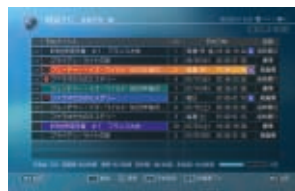

15の高画質化機能を搭載。「Qosmio AV Center」との連携により、クイックプレイ機能「QosmioPlayer」上に加え、Windows®上でのTVやDVD映像のさらなる高画質化を実現しました。

リアリティあふれる映像美をお楽しみいただけます。

*地上アナログ放送のみ有効。

きれいな画像をそのまま再現する「高画質化地上アナログTVチューナ」。

リアルタイムのTV映像をMPEG2に圧縮せずにそのまま表示する、画質劣化の少ない「ダイレクトYUV」に対応。「MPEG2リアルタイムハードウェアエンコーダ」搭載により、安定した映像の高画質録画を実現。ライブ映像も録画番組もきれいな画質で楽しめます。

※画面はハメコミ合成です。

詳しくはp25へ

カンタン リモコンでもマウスでも、TVの「見る」「録る」カンタン。AV統合ソフト「Qosmio AV Center」搭載。

東芝HDD&DVDレコーダでおなじみの「番組ナビ」「録るナビ」「見るナビ」を採用。リモコンでもマウスでも、同じ操作感覚で、TV録画の予約・確認・再生がカンタンにおこなえます。また、地デジ&W録[®]コスミオでは、地上デジタルでも地上アナログでも、1つのソフトで「見る」「録る」がカンタンです。