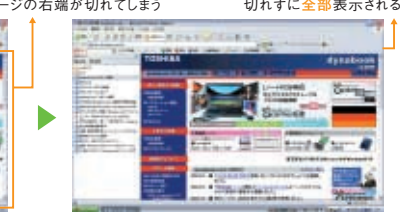

15.4型ワイドWXGA(1,280×800ドット)

きれいなTVがすぐ見られる

Qosmio
F30

Qosmio
G30

クイックプレイ機能で、電源OFFからすぐTV、すぐHDD録画。

地上アナログ放送

コスミオプレイヤー
「**QosmioPlayer**^{*1}」

電源OFFでも、ボタンひとつですぐTV!!

急がないと始まっちゃう...
そんなときは

番組録画やDVD/CD再生もワンタッチ。

「QosmioPlayer」^{*1}上でTVを見ているときも、ボタンひとつでHDD録画ができます。長時間モード(約2Mbps)なら、最大約18時間30分^{*2}の収録が可能。また、映画DVDや音楽CDなども一発再生できます^{*3}。

*1 地上アナログ放送のみ対応。 *2 QosmioPlayer領域で録画できる最大録画時間。1タイトルの最長録画時間は180分まで。180分を経過すると、録画は自動的に停止します。
*3 QosmioPlayerはHD DVD再生機能には対応していません。