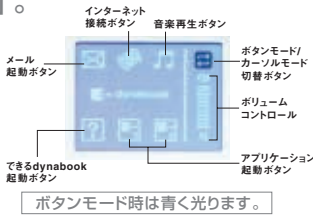

新基準◎ タッチパッドがワンタッチボタンに。 TX

**2通り
使える**

「光るタッチパッド」。

切替ボタンをタップすると、タッチパッドが青く光り、メールやインターネットなどのワンタッチボタンに早変わり。タッチパッドを常時ボタンモードに設定すれば、マウスユーザでもタッチパッドを有効活用できます。

**明るい
あざやか** 「高色純度・高輝度 Clear SuperView液晶」*1。 TX

画面の隅々までクッキリと明るい490cd/m²の高輝度を実現。さらに、赤・青・緑の色彩表現範囲を拡大した約72%^{*3}の高色純度が、より色あざやかな映像を再現します。