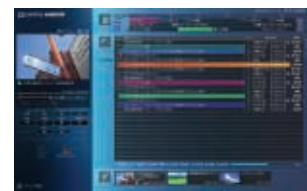

マウスモード画面 TVと3つのナビをまとめて一覧表示

かゆいところに手が届く気配り機能。TVの「見る」「録る」をもっと楽しく。

- ながら見モード
- メール録画予約
- 番組おすすめサービス
- ドラマ延長録画
- ワンタッチスキップ
- お好み再生
- DVDダイレクト録画*1
- 音声多重放送録画
- プレイバック録画
- 早見・早聴き再生
- 4モード対応録画
- スポーツ延長録画
- ワンタッチリプレイ
- 追っかけ再生
- DVDピットリ記録*2
- 番組延長録画

*1「InterVideo WinDVD™ Creator 2 Platinum for TOSHIBA」を使用。*2「InterVideo DVD Copy FileToDVD for TOSHIBA」を使用。
※地上デジタル放送と地上アナログ放送では、対応する機能が異なります。詳しくはp30をご覧ください。

詳しくはp28-31へ