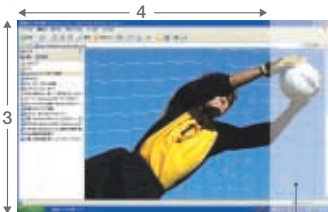

※画面はハメコミ合成です。
Photo:Action Images

「お気に入り」を表示しながらでも、Webページ全体が見られる。

●フラッシュムービーなどの場合

従来の4:3の画面ではこの部分は表示できません。

ワイド画面ならこの通り!

●HTMLコンテンツの場合

15型XGA(1,024×768ドット)

ページの右端が切れてしまう