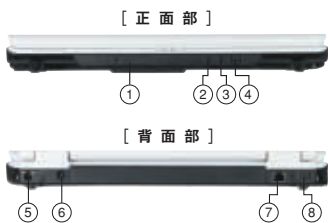

dynabook CX