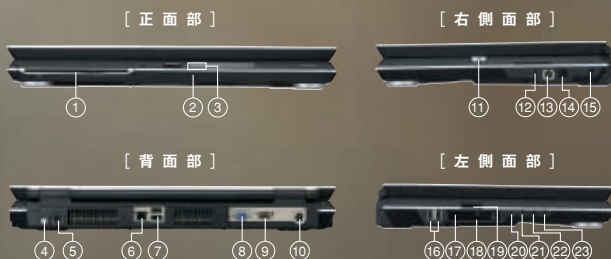

G30/697HSに大容量240GB*2 (120GB×2)、G30/695LSに200GB*2 (100GB×2)のダブルHDD搭載。スポーツ番組や映画などをたっぷり録画できます。

最大録画時間	G30/695LS	G30/697HS
地上デジタルハイビジョンTV放送 (約16Mbps)	約19時間*3	約25時間*4
地上デジタル標準TV放送 (約8Mbps)	約40時間*3	約50時間*4
地上アナログ放送 (約1.4Mbps)	約190時間*3	約242時間*4

*1 G30/697HS、G30/695LSは約19時間。*2 QosmioPlayer領域として約20GBを使用しています。*3 CDドライブ (空き容量:約50.4GB)とDVDドライブ (空き容量:約100GB)に録画した場合の録画目安時間の合計。*4 CDドライブ (空き容量:約70.1GB)とDVDドライブ (空き容量:約120GB)に録画した場合の録画目安時間の合計。

速い

高速書き込み/読み込みなどを可能にする高速HDD。(高速回転5,400rpm)

従来の約1.2倍*のパフォーマンスを発揮する高速タイプなので、データの書き込み、読み込み、コピーなどHDDアクセスを多用する作業がよりスピーディに。ビデオ編集作業やウイルスチェックなども、今までに比べてスムーズにおこなえます。

* 従来機 (4,200rpm HDD搭載)との比較。当社測定による。機種・構成により性能は異なります。

RAID

高速ダビング、データのバックアップに最適な「東芝RAID」。

RAID 0 (ストライピング)を使用すれば、2つのHDDにデータを交互に読み書きするためアクセス速度を高速化し、TV番組などを高速ダビング可能。また、RAID 1 (ミラーリング)を使用すれば、2つのHDDそれぞれにデータを保存するため、万が一のときも安心です。

気配り

困ったとき、迷ったとき、ここに来れば、なんでも解決してくれる **おたすけ ナビ**「おたすけナビ」搭載。詳しくはp42へ

ラクラク

今お使いのPCデータを簡単に引越できる **PC引越ナビ™**「PC引越ナビ™ Ver2.0」搭載。詳しくはp43へ

- 光学式マウス同梱。
- DVD±R DL (2層書き込み)対応 スロットローディング式DVDスーパーマルチドライブ*搭載。詳しくはp34へ
  * G30/695LS。
- トリプル無線LAN (IEEE802.11a/b/g)搭載。詳しくはp37へ
- 5.1ch対応光デジタルオーディオ出力端子搭載。
  ※地上デジタル放送の5.1ch音声は2chにダウンミックスされて出力されます。
- 映像と音声デジタル信号のまま出力できるHDMI出力端子搭載。
  ※G30/697HS。※HD DVDを外部ディスプレイでご覧になるには、HDCP対応のHDMI™またはDVI入力のあるディスプレイが必要です。

使いやすく機能的にレイアウトされた多彩なAVインタフェース

- ① HD DVD-ROMドライブ*1
- ② DVDスーパーマルチドライブ機能搭載 / DVDスーパーマルチドライブ*2
- ③ ワイヤレスコミュニケーションスイッチ*3
- ④ リモコン受光部
- ⑤ アンテナ入力端子
- ⑥ 電源コネクタ
- ⑦ LANコネクタ
- ⑧ USB 2.0コネクタ
- ⑨ RGBコネクタ
- ⑩ HDMI出力端子** / D映像出力端子*
- ⑪ S-Video出力コネクタ
- ⑫ ボリュームダイヤル
- ⑬ AV入力端子 (コンポジット映像入力、LR音声入力)
- ⑭ ビデオ入力 (S-Video)
- ⑮ 世界61地域対応モデムコネクタ
- ⑯ セキュリティロック・スロット
- ⑰ USB 2.0コネクタ
- ⑱ ExpressCardスロット (上段)
- ⑲ PCカードスロット (下段)
- ⑳ プリジメディアスロット
- ㉑ i.LINK (IEEE1394) コネクタ
- ㉒ マイク入力端子
- ㉓ ヘッドホン出力端子 / 光デジタルオーディオ出力端子
- ㉔ ヘッドホン出力

*1 G30/697HS。*2 G30/695LS。*3 電波を発してはいけない場所などで使用する際に、無線通信機能の電波の発信を停止するスイッチです。
**写真はG30/695LSです。

詳しい情報はこちらへ www.qosmio.jp