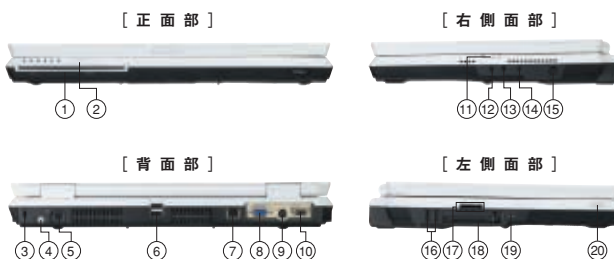

使いやすい機能的にレイアウトされた多彩なAVインターフェイス

- ① DVDスーパーマルチドライブ
- ② リモコン受光部
- ③ セキュリティロック・スロット
- ④ アンテナ入力端子
- ⑤ 電源コネクタ
- ⑥ USB 2.0コネクタ
- ⑦ LANコネクタ
- ⑧ RGBコネクタ
- ⑨ S-Video出力コネクタ
- ⑩ D映像出力端子*
- ⑪ ボリュームダイヤル
- ⑫ ヘッドホン出力端子/
  光デジタルオーディオ出力端子
- ⑬ マイク入力端子
- ⑭ AV入力端子
  (コンポジット映像入力、L/R音声入力)
- ⑮ 世界61地域対応モデムコネクタ
- ⑯ USB 2.0コネクタ
- ⑰ フリッジメディアスロット
- ⑱ PCカードスロット
- ⑲ i.LINK(IEEE1394)コネクタ
- ⑳ ワイヤレスコミュニケーションスイッチ*

*1 F30/695LS・695LSBLのみ搭載。
*2 電波を発してはいけない場所などで使用する際に、無線通信機能の電波の発信を停止するスイッチです。