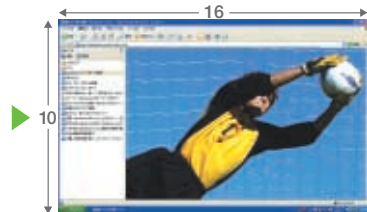

※画面はハメコミ合成です。
Photo:Action Images

「お気に入り」を表示しながらでも、Webページ全体が見られる。

●フラッシュムービーなどの場合

従来の4:3の画面ではこの部分は表示できません。

ワイド画面ならこの通り!

●HTMLコンテンツの場合

15型XGA(1,024×768ドット)

ページの右端が切れてしまう