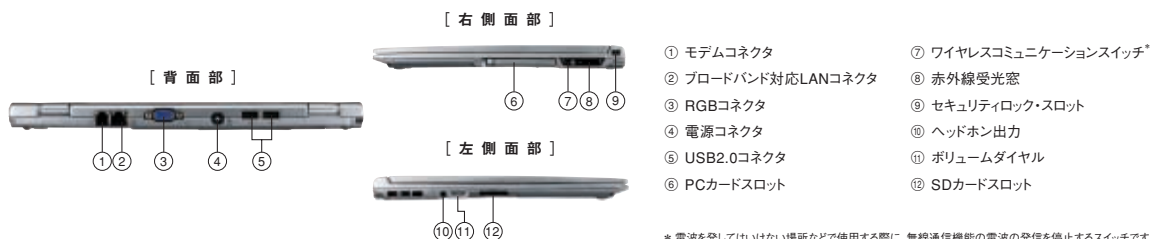

使いやすく機能的にレイアウトされたインターフェース

あなたの可能性
インテル、はいつてる

Intel® Pentium® M プロセッサー

詳しい情報はこちらへ www.dynabook.com

AVをもっと楽しもう

d-STYLE

dynabook

TOSHIBA NOTE PC STYLE GUIDE