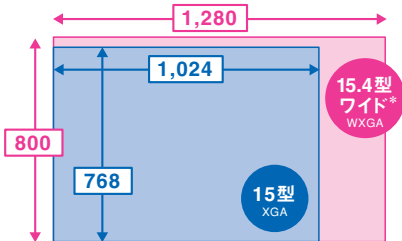

ダイナブックにはWXGAワイド液晶(1,280×800ドット)を搭載。表示領域がXGA画面(1,024×768ドット)より約1.3倍広いので、DVD映画もフルサイズの迫力を楽しむことができます。また、2つのウィンドウを並べて表示する場合も、左右のスペースを広く使って効率よく作業がおこなえます。

* CXは14.1型ワイド液晶を搭載。表示領域は15.4型ワイド液晶と同じ1,280×800ドットです。

「お気に入り」を表示しながらでも、Webページ全体が見られる。