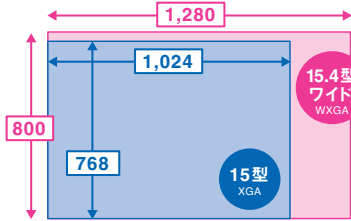

* インテル® パーチャライゼーション・テクノロジーには対応しておりません。

**デュアルコアで。
もっと。**

あなたの可能性
インテル、はいつてる

Intel® Centrino® Duo モバイル・テクノロジー

広びろ

ダイナブックは全機種ワイド液晶搭載。ヨコもタテも表示領域が広いから、画面が広くて使いやすい。(1,280×800ドット)

ダイナブックにはWXGAワイド液晶(1,280×800ドット)を搭載。表示領域がXGA画面(1,024×768ドット)より約1.3倍広いので、DVD映画もフルサイズの迫力で楽しむことができます。また、表計算ソフトなど2つのウィンドウを並べて表示する場合も、左右のスペースが広いのであまり重ならず、効率よく作業がおこなえます。

「お気に入り」を表示しながらでも、Webページ全体が見られる。

従来の4:3の画面では、この部分は表示できません。

ワイド画面ならこの通り!

15.4型ワイド* WXGA

●フラッシュムービーなどの場合

ページの右端が切れてしまう

15.4型ワイド* WXGA

●Webページの場合