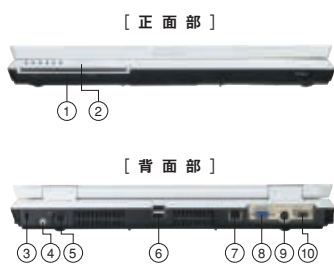

* 今お使いのPCにLANコネクタが必要です。

詳しくはp39へ

高画質端子

地デジのハイビジョン映像に対応したD映像出力端子搭載*。
* F30/795LS・795LSBL。

地上デジタル放送の映像走査線1125本インターレース、さらにそれを超える750本プログレッシブの高精細映像に対応したD4規格への対応により、ハイビジョン映像を高画質のまま、D4端子を装備した液晶TVなどへの映像出力が可能です。

使いやすい機能的にレイアウトされた多彩なAVインタフェース