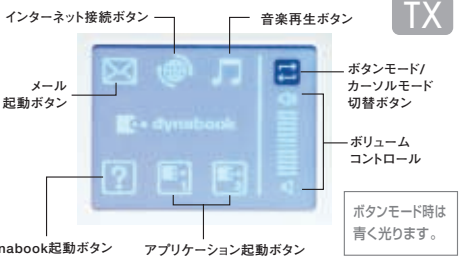

Osmio
F30

dynabook
AX/TX/CX

dynabook SS
MX

環境対策

d-STYLE
東芝ノートPC用カバー

サポート
サービス

ソフトウェア

仕様表

オプション

2通り使える タッチパッドがワンタッチボタンに。「光るタッチパッド」。

切替ボタンをタップすると、タッチパッドが青く光り、メールやインターネットなどのワンタッチボタンに早変わり。タッチパッドを常時ボタンモードに設定すれば、マウスユーザでもタッチパッドを有効活用できます。

5種類使える デジタルカメラなどの多彩なメモリーカードに対応するブリッジメディアスロット*。

明るいあざやか DVD鑑賞は明るくあざやかな画面で。「高色純度・高輝度 Clear SuperView液晶」*1。