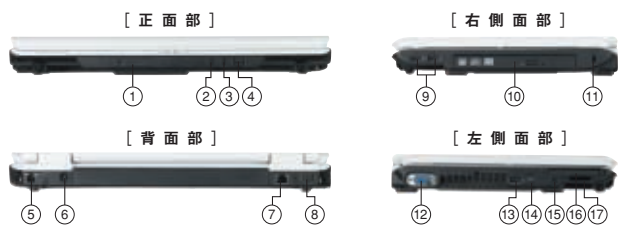

- ① ワイヤレスコミュニケーションスイッチ**
  - ② マイク入力
  - ③ ヘッドホン出力
  - ④ ボリュームダイヤル
  - ⑤ 世界61地域対応モデムコネクタ
  - ⑥ 電源コネクタ
  - ⑦ フロッドバンド対応LANコネクタ
  - ⑧ USB2.0コネクタ
  - ⑨ USB2.0コネクタ
  - ⑩ DVDスーパーマルチドライブ
  - ⑪ セキュリティロック・スロット
  - ⑫ RGBコネクタ
  - ⑬ USB2.0コネクタ*
  - ⑭ S-Video出力
  - ⑮ i.LINK (IEEE1394) コネクタ**
  - ⑯ PCカードスロット
  - ⑰ ブリッジメディアスロット**
2. *1 電波を発してはいけない場所などで使用する際に、無線通信機能の電波の発信を停止するスイッチです。
   *2 CX/975LS・955LSのみ搭載。

詳しい情報はこちらへ www.dynabook.com