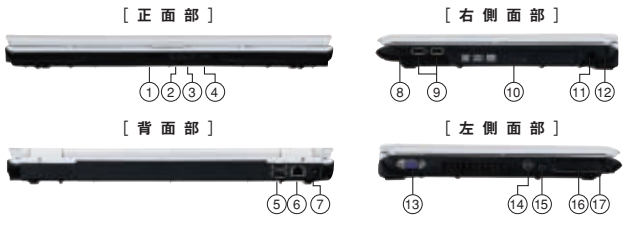

機能的にレイアウトされた多彩なインターフェース

dynabook AX/TX

- ① ブリッジメディアスロット
  - ② マイク入力
  - ③ ヘッドホン出力
  - ④ ボリュームダイヤル
  - ⑤ USB2.0コネクタ
  - ⑥ フロッドバンド対応LANコネクタ
  - ⑦ 電源コネクタ
  - ⑧ ワイヤレスコミュニケーションスイッチ*
  - ⑨ USB2.0コネクタ
  - ⑩ DVDスーパーマルチドライブ
  - ⑪ 世界61地域対応モデムコネクタ
  - ⑫ セキュリティロック・スロット
  - ⑬ RGBコネクタ
  - ⑭ S-Video出力
  - ⑮ i.LINK (IEEE1394) コネクタ
  - ⑯ Express Cardスロット(上段)
  - ⑰ PCカードスロット(下段)
2. 電波を発してはいけない場所などで使用する際に、無線通信機能の電波の発信を停止するスイッチです。

dynabook CX