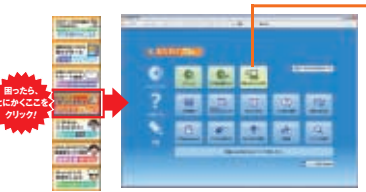

お役立ちソフト

これさえあれば大丈夫。“入っててよかった お役立ちソフト”搭載。

あなたの「困った」を解決!
おたすけナビ Ver2.0

初心者の強い味方。「おたすけナビ Ver2.0」搭載。

使いたいソフトが見つかる「ソフトナビ」など、目的に合わせてあなたの「困った」を解決します。また、「無線LANらくらく設定」も「おたすけナビ」から実行できます。

詳しくはp38へ

あつという間にワイヤレス!
無線LANらくらく設定ソフト