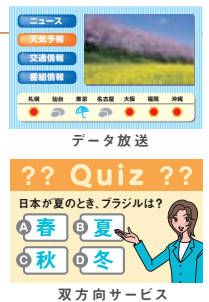

地上デジタル放送受信専用 室内用アンテナに関するご注意

- ●同梱の室内用アンテナは、室内で簡易的にご利用いただくためのアンテナです。地上デジタル放送が受信できるエリア内であっても、受信できることを保証するものではありません。●室内用アンテナは強電界地域用です。電波に弱い地域ではご利用になれません。また、建物により遮蔽された場所など受信環境の悪い場所では良好に受信できない場合があります。●室内用アンテナで受信できない場合は付属のブースタ/アッテネータをご利用ください。ブースタ/アッテネータを利用しても受信できない場合は、屋外用アンテナなど、より受信特性の高いアンテナの設置をおこなってください。詳しくは販売店などにご相談ください。●室内用アンテナを設置する際は、できる限り放送局（電波の発信場所）の方向に見通しの良い窓の近くに設置し、放送局の方向に向けることをお勧めします。設置場所によって画像が受信できなくなる場合がありますので、映りの良い位置・場所を選び設置をおこなってください。なお、放送局（電波の発信場所）については、ご利用の地域の放送局などにお問い合わせください。●室内用アンテナは地上デジタル放送専用のため、地上アナログ放送を受信することはできません。●地上デジタル放送の放送エリアについては、社団法人地上デジタル放送推進協会のホームページでご確認ください。（<http://www.d-pa.org/>）●p49「地上デジタル放送・地上アナログ放送について」もご覧ください。

地上デジタル放送は、いよいよ本格化。

放送番組のハイビジョン化は急ピッチで拡大。

2011年7月の地上アナログ放送の終了に向けて、各放送局では放送番組のハイビジョン化を急速にすすめています。地上アナログ放送終了までは、従来の地上アナログ放送と地上デジタル放送でまったく同一の内容を放送する「サイマル放送」がおこなわれることになっており、NHK総合ではすでに95%以上の番組でハイビジョン放送を並行実施。民放でも、ニュースやスポーツなどの生番組やドラマを中心として、多くの番組がハイビジョン放送を開始しています。

2006年中には全国の約8割が視聴可能エリアに。

地上デジタル放送は、2003年12月、東京・大阪・名古屋からスタートし、その他の地域でも県庁所在地を中心に放送を開始。視聴可能エリアは、2006年末までには日本全国の約8割の地域まで広がる見込みです。

アナログTV放送からデジタルTV放送への移行について。

地上デジタルTV放送は、関東、中京、近畿の三大広域圏の一部で2003年12月から開始され、その他の都道府県の県庁所在地は2006年末までに放送が開始されます。該当地域における受信可能エリアは、当初、限定されていますが、順次拡大される予定です。この放送のデジタル化に伴い、地上アナログTV放送は2011年7月までに終了することが、国の法律によって定められております。

	2003年12月	2006年	2011年
地上放送	デジタル放送	アナログ放送	2011年7月終了
BS放送	デジタル放送	アナログ放送	2011年までに終了
CS放送	110度CSデジタル放送