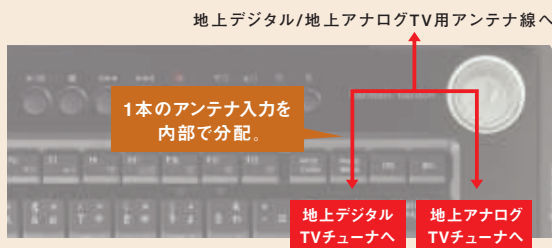

- 電波状況に応じて強弱の調整が可能なブースタ/アッテネータを同梱。

電波の強弱を調整し、幅広いエリアでの視聴を可能にします。

地上デジタル放送をご覧いただくには。

アンテナを設置する場合。
地上デジタル放送対応UHFアンテナを接続すれば視聴できます。

ケーブルTVを介する場合。
ご契約のケーブルTVが「バススルー方式」の場合、ケーブルTVの端子に接続すれば視聴できます。(CATVバススルー対応)

*詳しくはご契約のケーブルTV事業者にお問い合わせください。
*トランスモジュレーション方式の場合は、ケーブルTV専用チューナからアナログ信号を介してPCに表示できます。

地上デジタル放送のコピー制御について
地上デジタル放送は、高画質なハイビジョン放送を視聴でき、また高画質のまま録画できる大きな特徴です。そのため、著作権への配慮がより必要となります。各デジタルTV放送局では、2004年4月以降、コンテンツ保護のためスクランブルをかけて放送しており、B-CASカードがないと見られません。また、同時期より、電波に「1回だけ録画可能」のコピー制御信号を加えて放送しています。これらのコピー制御が、著作権を保護し、魅力ある番組づくりをサポートします。

コピー制御お問い合わせセンター (受付時間10:00~20:00)

0570-000-288

地上デジタル放送を見るには付属のB-CASカードを必ず挿入してください。
●地デジ&W録®コスミオには、地上デジタル放送専用受信器用B-CASカード(青カード)が1枚同梱されています。このカードをコスミオに挿入しないと、地上デジタルTV放送が映りません。

原則としてデジタルTV放送には「1回だけ録画可能」のコピー制御信号が加えられます。

●この信号とともにHDDに録画された番組は、他のデジタル録画機器へのダビングはできません ●この信号とともにHDDに録画された番組を、DVD-RAMへムーブ(移動)することができます。CPRM(Content Protection for Recordable Media)という記録メディア用著作権保護技術に対応したDVD-RAMにのみ、ムーブができます。

最新の視聴可能エリアについて詳しくは、こちらへ 社団法人 地上デジタル放送推進協会 www.d-pa.org/