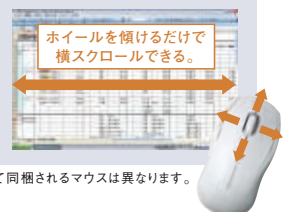

※モデルによって同梱されるマウスは異なります。