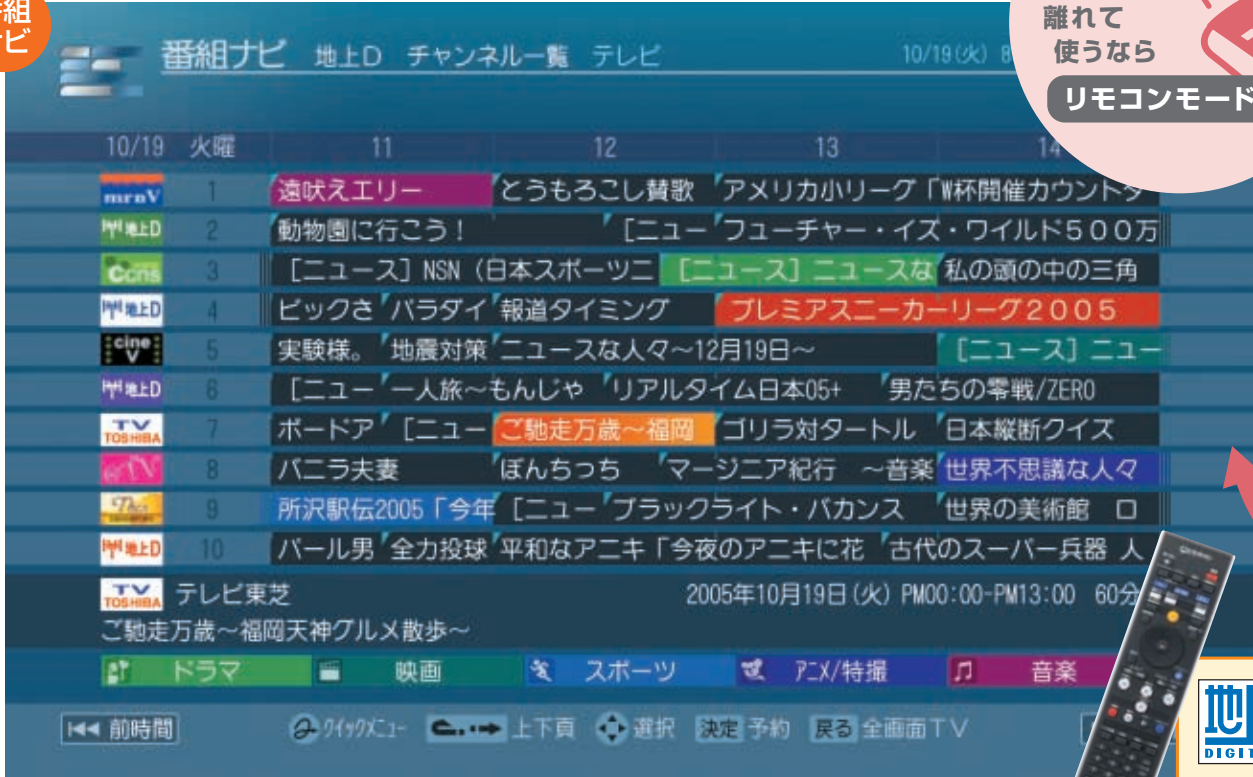

リモコンモード画面 見やすい大文字表示

番組ナビ

*ナビ画面のコンテンツはすべてイメージです。また、ナビ画面は地デジ&W録[®]コスミオ[®]の表示例です。

離れて
使うなら

リモコンモードで!

一発
カン
切り

距離に
使い分け

切り換えも

リモコンのボタンで
1つのソフトだから、切り換

リモコンモード リモコンのダイレクトボタンで3つのナビをすばやく表示できます。

番組ナビ TVの予約

ひと目でわかる 番組をジャンルごとに、色別/アイコン別に表示。
ジャンル別番組表示。録りたい番組をさがしやすくなりました。