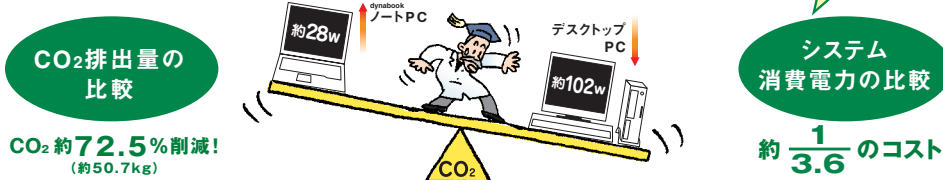

こんなに違う、デスクトップPCとノートPCの消費電力

1年間でなんと約3,100円も電気代がお得!!

デスクトップPC	約102W
デスクトップPC Intel® Pentium® 4プロセッサ (3.0GHz) + LCD	
ノートPC	約28W
ノートPC dynabook SS MX/495LS Intel® Core™ Duo プロセッサ T2300 (動作周波数1.66GHz、2次キャッシュ2MB)	

当社調べ 20 40 60 80 100
※システム消費電力の測定は、工場出荷状態の設定をおこなっております。

※ PC利用時に排出されるCO₂の削減効果をデスクトップPCとノートPCのそれぞれの場合において自社調査し、比較したものです。なおCO₂は、実際にはPC生産時・利用時・廃棄時とそれぞれの時点で発生するものですが、利用時の発生量が圧倒的に多いという自社分析結果により、利用時に発生するCO₂に限定して比較して説明しています。

※ 年間240日、1日8時間使用する場合。デスクトップPCのシステム消費電力を102W、ノートPC (Intel® Core™ Duo プロセッサ T2300 (動作周波数1.66GHz、2次キャッシュ2MB)) のシステム消費電力を28Wとして算出。

- デスクトップPC (102W) とノートPC (28W) との消費電力の差…74W (102-28) × 8h (1日) × 240日 (年間) = 142,080W
- 上記消費電力の差をCO₂排出量に換算……………142,080W × 0.357 (温室効果ガス排出量算定に関する検討結果による排出係数) × 0.001 = 50.72256kg
- デスクトップPC (102W) の消費電力を電気料金に換算……………102W × 0.001 × 8h (1日) × 240日 (年間) × 22円 / (kWh) = 4,308.48円
- ノートPC (28W) の消費電力を電気料金に換算……………28W × 0.001 × 8h (1日) × 240日 (年間) × 22円 / (kWh) = 1,182.72円