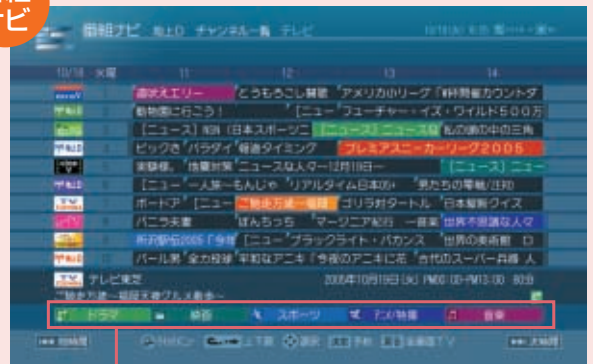

リモコンモード画面 見やすい大文字表示

番組ナビ

*ナビ画面のコンテンツはすべてイメージです。また、ナビ画面は地デジ&W録[®]コスミオ[®]の表示例です。

離れて
使うなら

リモコンモードで!

一発
カン
切り

距離に
使い分け

切り換えも

リモコンのボタンで
1つのソフトだから、切り換

リモコンモード リモコンのダイレクトボタンで3つのナビをすばやく表示できます。

番組ナビ TVの予約

ひと目でわかる 番組をジャンルごとに、色別/アイコン別に表示。
ジャンル別番組表示。録りたい番組をさがしやすくなりました。