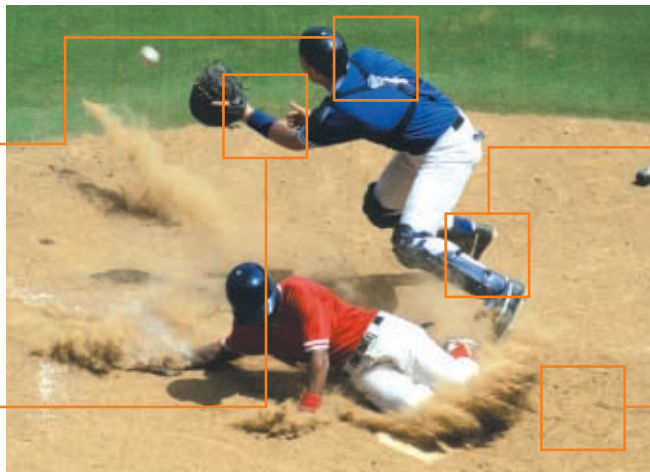

モーションエッジスムージング

人や物などの斜め線の輪郭部に目立つジャギー(ギザギザ)を大幅に軽減。なめらかな映像を再現します。

※効果をわかりやすくしたイメージ(写真)です。

ディテールまであざやか。

10bitADコンバート

従来の8bitデジタル変換を10bitで高精度変換。細部まで鮮明に映像を表現します。

※効果をわかりやすくしたイメージ(写真)です。

細かなノイズまで削減。

デジタルノイズリダクション

ざらつき感のもととなる細かな映像ノイズも、画質を落とすことなく軽減します。

※効果をわかりやすくしたイメージ(写真)です。

高画質化機能は、ほかにもこんなに

- ●デジタルシャープネス
- ●デブロッキング処理
- ●インタレース・プログレッシブ変換
- ●デリンギング処理
- ●色補正
- ●ブラックエンハンサ
- ●ゴーストリデュース
- ●ホワイトエンハンサ
- ●3次元Y/C分離
- ●3次元FNR (Frame Noise Reduction)
- ●タイムベースコレクタ

4:3のTV映像をワイド画面でも自然に表示できる。ノンリニアスケール

4:3のTV映像を、16:10のワイド画面いっぱい自然なバランスで表示。スポーツ番組などを楽しむのに最適です。「ズーム」「フル」モードにも対応。

※効果をわかりやすくしたイメージ(写真)です。