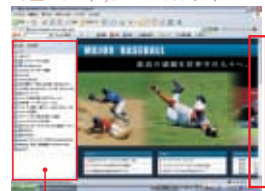

お気に入り
を表示すると...

ページの右端が
切れてしまう

15.4型ワイドWXGA (1,280×800ドット)