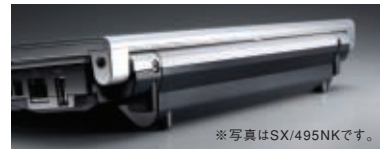

※写真はSX/495NKです。