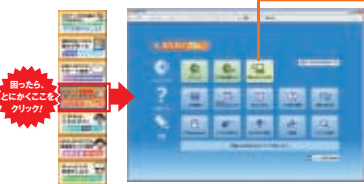

お役立ちソフト

迷わずできる、お役立ちソフト〈「困った」を解決シリーズ〉搭載。

あなたの「困った」を解決!
おたすけナビ Ver2.0

初心者の強い味方。「おたすけナビ Ver2.0」搭載。

使いたいソフトが見つかる「ソフトナビ」など、目的に合わせてあなたの「困った」を解決します。また、「無線LANらくらく設定」も「おたすけナビ」から実行できます。

詳しくはp42へ

あっという間にワイヤレス!
無線LANらくらく設定ソフト