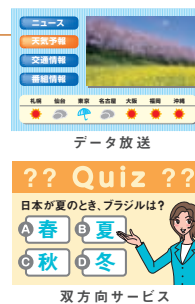

地上アナログ放送（720×480ドット）

約35万画素

約6倍

地上デジタル放送（1,920×1,080ドット）

約207万画素

※効果をわかりやすくしたイメージ（写真）です。

地上デジタル放送受信専用室内用アンテナに関するご注意

- 同梱の室内用アンテナは、室内で簡易的にご利用いただくためのアンテナです。地上デジタル放送が受信できるエリア内であっても、受信できることを保証するものではありません。●室内用アンテナは強電界地域用です。電波に弱い地域ではご利用になれません。また、建物により遮蔽された場所など受信環境の悪い場所では良好に受信できない場合があります。●室内用アンテナで受信できない場合は付属のブースタ/アッテネータをご利用ください。ブースタ/アッテネータを利用しても受信できない場合は、屋外用アンテナなど、より受信特性の高いアンテナの設置をおこなってください。詳しくは販売店などにご相談ください。●室内用アンテナを設置する際は、できる限り放送局（電波の発信場所）の方向に見通しの良い窓の近くに設置し、放送局の方向に向けることをお勧めします。設置場所によって画像が受信できなくなる場合がありますので、映りの良い位置・場所を選び設置をおこなってください。なお、放送局（電波の発信場所）については、ご利用の地域の放送局などにお問い合わせください。●室内用アンテナは地上デジタル放送専用のため、地上アナログ放送を受信することはできません。●地上デジタル放送の放送エリアについては、社団法人地上デジタル放送推進協会のホームページでご確認ください。（<http://www.d-pa.org/>）●p53「地上デジタル放送・地上アナログ放送について」もご覧ください。