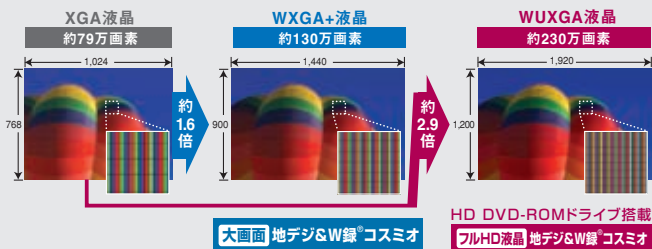

映像で差がつく高画質化専用エンジン「QosmioEngine」*。

16の高画質化機能を搭載。TVやDVD映像の高画質化を実現し、リアリティあふれる映像美をお楽しみいただけます。 * 地上アナログ放送のみ有効。

詳しくは p32へ

きめ細やか

XGAの約2.9倍のきめ細やかさで再現できるフルHD WUXGA液晶*1も選べる。

高精細なハイビジョン映像を美しく再現できるWXGA+(1,440×900ドット)液晶の大画面地デジ&W録*コスモオ*2と、ハイビジョン映像本来の美しさをありのままに再現できるWUXGA(1,920×1,200ドット)液晶のHD DVD-ROMドライブ搭載 フルHD液晶 地デジ&W録*コスモオ*1をご用意。XGA液晶(1,024×768ドット)より、それぞれ約1.6倍、約2.9倍の解像度で高精細なハイビジョン映像が楽しめます。 *1 G30/797HS。*2 G30/795LS。