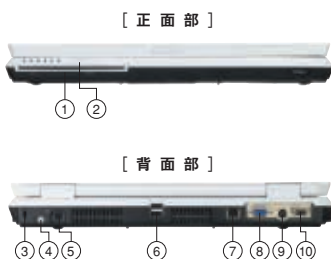

* 今お使いのPCにLANコネクタが必要です。

詳しくはp42へ

高画質端子

地デジのハイビジョン映像に対応したD映像出力端子搭載*。

* F30/795LS・795LSBL。

地上デジタル放送の映像走査線1125本インターレース、さらにそれを超える750本プログレッシブの高精細映像に対応したD4規格の映像出力端子搭載。ハイビジョン映像を高画質のまま、D4端子を装備した液晶TVなどへ出力ができます。

使いやすい機能的にレイアウトされた多彩なAVインターフェイス