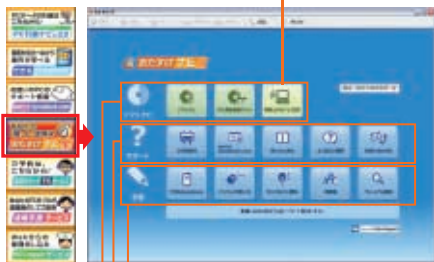

* CXは14.1型ワイド液晶を搭載。表示領域は15.4型ワイド液晶と同じ1,280×800ドットです。

詳しくはp32へ

「お気に入り」を表示しながらでも、Webページ全体が見られる。

お役立ちソフト

迷わずできる、お役立ちソフト〈「困った」を解決シリーズ〉搭載。

あなたの「困った」を解決!

初心者の強い味方。困ったとき、迷ったとき、ここに来れば、すばやく解決してくれる「おたすけナビ Ver2.0」搭載。

使いたいソフトが見つかる「ソフトナビ」や、うまく操作できないときに教えてくれる「サポート」など、目的に合わせてあなたの「困った」を解決します。新しくなったVer2.0では、「ソフト無料体験コーナー」と「無線LANらくらく設定」ボタンを追加。初心者の方にも使いやすいよう気配りしました。

デスクトップ上にあるランチャーボタンをクリックすると「おたすけナビ Ver2.0」のメニュー画面にアクセスできます。

ソフトナビ

「どのソフトを使えばいいの?」を解決!
「メールがしたい」「DVDをつくりたい」など、やりたいことからソフトが見つかる。

サポート

「トラブルにどう対応すればいいの?」を解決!
「対応がわからない」「動作がおかしい」などをサポート。

学習

「パソコンをどう使えばいいの?」を解決!
付属のマニュアルを開かなくても学べる。