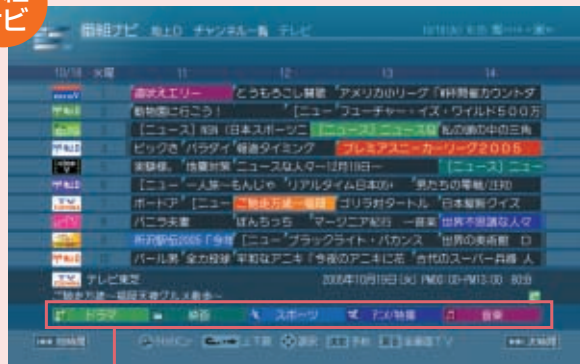

番組ナビ TVの予約

ひと目でわかる
ジャンル別番組表示。録りたい番組をさがしやすくなりました。