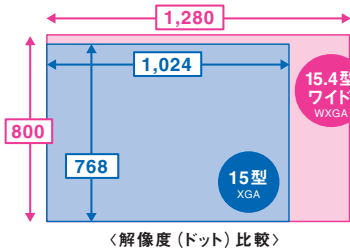

*1 インテル® パーチャイゼーション・テクノロジーには対応しておりません。 *2 ハードディスクの容量は1GBを10億バイトで算出しています。

デュアルコアで。もっと。
 あなたの可能性
 インテル、はいつてる

Intel® Centrino® Duo モバイル・テクノロジー

Cosmo F30
 Cosmo G30
 dynabook AX/TX/CX
 dynabook SX
 dynabook MX
 d-STYLE
 東芝ノートPC活用ガイド
 サポートセンター
 ソフトウェア
 オプション
 仕様表

広びろ

ダイナブックは全機種ワイド液晶搭載。ヨコもタテも表示領域が広いから、画面が広くて使いやすい。(1,280×800ドット)

ダイナブックにはWXGAワイド液晶(1,280×800ドット)を搭載。表示領域がXGA画面(1,024×768ドット)より約1.3倍広いので、DVD映画もフルサイズの迫力で楽しむことができます。また、表計算ソフトなど2つのウィンドウを並べて表示する場合も、左右のスペースが広いのであまり重ならず、効率よく作業がおこなえます。