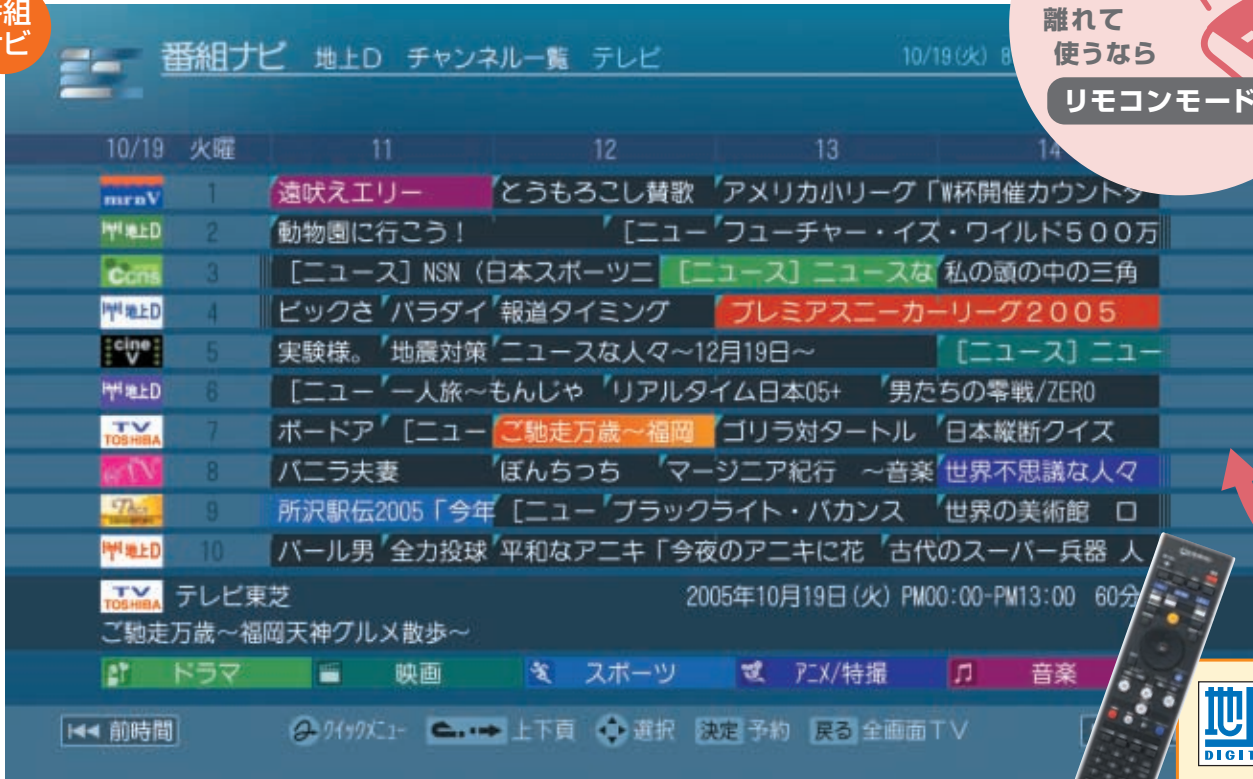

リモコンモード画面 見やすい大文字表示

番組ナビ

*ナビ画面のコンテンツはすべてイメージです。また、ナビ画面は地デジ&W録[®]コスミオ[®]の表示例です。

離れて
使うなら

リモコンモードで!

一発
カン
切り

距離に
使い分け

切り換えも