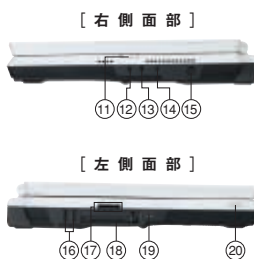

* 今お使いのPCにLANコネクタが必要です。

詳しくはp42へ

高画質端子

地デジのハイビジョン映像に対応したD映像出力端子搭載*。

* F30/795LS・795LSBL。

地上デジタル放送の映像走査線1125本インターレース、さらにそれを超える750本プログレッシブの高精細映像に対応したD4規格の映像出力端子搭載。ハイビジョン映像を高画質のまま、D4端子を装備した液晶TVなどへ出力ができます。

使いやすい機能的にレイアウトされた多彩なAVインターフェイス