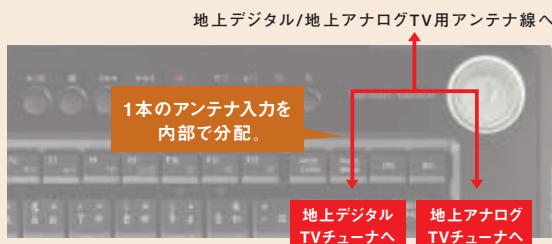

- ●電波状況に応じて強弱の調整が可能なブースタ/アッテネータを同梱。

電波の強弱を調整し、幅広いエリアでの視聴を可能にします。

地上デジタル放送をご覧いただくには。

アンテナを設置する場合。
地上デジタル放送対応UHFアンテナを接続すれば視聴できます。

ケーブルTVを介する場合。
ご契約のケーブルTVが「バススルー方式」の場合、ケーブルTVの端子に接続すれば視聴できます。(CATVバススルー対応)

*詳しくはご契約のケーブルTV事業者にお問い合わせください。
*トランスモジュレーション方式の場合は、ケーブルTV専用チューナからアナログ信号を介してPCに表示できます。

地上デジタル放送のコピー制御について
地上デジタル放送は、高画質なハイビジョン放送を視聴でき、また高画質のまま録画できる点が大きな特徴です。そのため、著作権への配慮がより必要となります。各デジタルTV放送局では、2004年4月以降、コンテンツ保護のためスクランブルをかけて放送しており、B-CASカードがないと見られません。また、同時期より、電波に「1回だけ録画可能」のコピー制御信号を加えて放送しています。これらのコピー制御が、著作権を保護し、魅力ある番組づくりをサポートします。

コピー制御お問い合わせセンター (受付時間10:00~20:00)

0570-000-288

地上デジタル放送を見るには付属のB-CASカードを必ず挿入してください。
●地デジ&W録®コスミオには、地上デジタル放送専用受信器用B-CASカード(青カード)が1枚同梱されています。このカードをコスミオに挿入しないと、地上デジタルTV放送が映りません。

原則としてデジタルTV放送には「1回だけ録画可能」のコピー制御信号が加えられます。
●この信号とともにHDDに録画された番組は、他のデジタル録画機器へのダビングはできません。●この信号とともにHDDに録画された番組を、DVD-RAMへムーブ(移動)することができます。CPRM(Content Protection for Recordable Media)という記録メディア用著作権保護技術に対応したDVD-RAMにのみ、ムーブができます。

最新の視聴可能エリアについて詳しくは、こちらへ 社団法人 地上デジタル放送推進協会 www.d-pa.org/