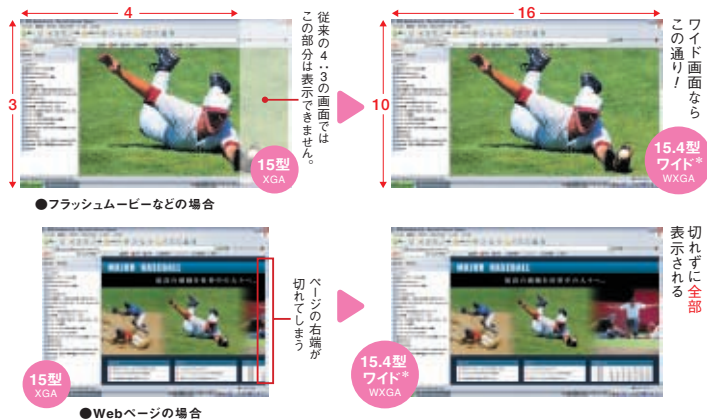

広びろ

ダイナブックは全機種ワイド液晶搭載。ヨコもタテも表示領域が広いから、画面が広くて使いやすい。(1,280×800ドット)

ダイナブックにはWXGAワイド液晶(1,280×800ドット)を搭載。表示領域がXGA画面(1,024×768ドット)より約1.3倍広いので、DVD映画もフルサイズの迫力で楽しむことができます。また、表計算ソフトなど2つのウィンドウを並べて表示する場合も、左右のスペースが広いのであまり重ならず、効率よく作業がおこなえます。

* CXは14.1型ワイド液晶を搭載。表示領域は15.4型ワイド液晶と同じ1,280×800ドットです。

詳しくはp32へ

「お気に入り」を表示しながらでも、Webページ全体が見られる。

お役立ちソフト

迷わずできる、お役立ちソフト〈「困った」を解決シリーズ〉搭載。

あなたの「困った」を解決!

初心者の強い味方。困ったとき、迷ったとき、ここに来れば、すばやく解決してくれる「おたすけナビ Ver2.0」搭載。

使いたいソフトが見つかる「ソフトナビ」や、うまく操作できないときに教えてくれる「サポート」など、目的に合わせてあなたの「困った」を解決します。新しくなったVer2.0では、「ソフト無料体験コーナー」と「無線LANらくらく設定」ボタンを追加。初心者の方にも使いやすいよう気配りしました。