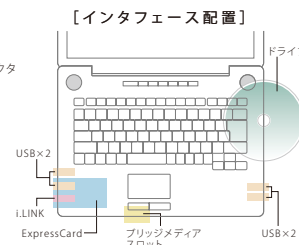

- ① ワイヤレスコミュニケーションスイッチ*
- ② ブリッジメディアスロット
- ③ マイク入力
- ④ ヘッドホン出力
- ⑤ ポリュームダイヤル
- ⑥ USB2.0コネクタ×2
- ⑦ DVDスーパーマルチドライブ
- ⑧ 電源コネクタ
- ⑨ セキュリティロック・スロット
- ⑩ RGBコネクタ
- ⑪ S-Video出力コネクタ
- ⑫ ブロードバンド対応LANコネクタ
- ⑬ USB2.0コネクタ×2
- ⑭ ExpressCardスロット
- ⑮ i.LINK (IEEE1394) コネクタ

* 電波を発してはいけない場所などで使用する際に、無線通信機能の電波の発信を停止するスイッチです。