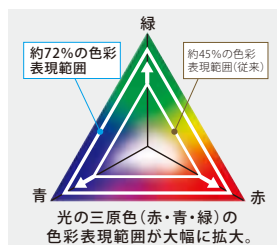

※写真のWindows® フリップ3Dはイメージです。

最新OS、Windows Vista™ Home Premiumの機能を軽快に使いこなせる

高色純度・高輝度Clear SuperView液晶* * AX/55Cのみ

色純度約72%で鮮やか、さらに明るい。

※画面はハメコミ合成です。

美しい色合いもリアリティ豊かに再現。

たとえば同じ赤でも深紅から薄紅色までるように、色彩の妙をありのままに再現したい。そのために、色彩の表現範囲を従来の約45%から約72%*へ約1.6倍に拡大した高色純度液晶を搭載。深みのある赤や緑など、美しい色合いや質感を忠実に再現します。さらに、画面のすみずみまで、明るく色あざやかな映像を再現する高輝度Clear SuperView液晶を採用。15.4型ワイドで490cd/m²というクラス最高の明るさを実現しました。また、光の映り込みの軽減や液晶特有の斜めからの見づらさも改善しています。

*色再現範囲NTSC比約72%。

※カンデラ数(cd/m²)は当社測定法による平均値です。環境条件などにより、ばらつくことがあります。

15.4型ワイド画面

表示領域が広いから、画面が広く使える。

15型XGA(1,024×768ドット)の約1.3倍の表示領域をもつWXGAワイド画面(1,280×800ドット)を搭載。横幅が広いので、時計などのミニアプリケーション(ガジェット)を常駐できるWindows® サイドバーを表示しても作業スペースを確保できます。