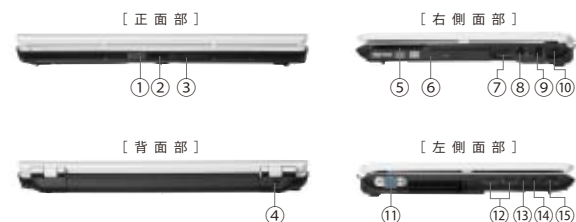

ボタンひとつで、文字を拡大/縮小。 [詳しくは13ページへ▶](#)

無線LANらくらく設定ソフト

PCアイコンをドラッグするだけのかたん設定。 [詳しくは33ページへ▶](#)

「困った?」を解決シリーズソフト

PCを初めて使う方、苦手な方の「困った?」を解決してくれる。 [詳しくは32ページへ▶](#)

機能的にレイアウトされた多彩なインターフェース **CX/47C CX/45C**

- ① i.LINK (IEEE1394) コネクタ
- ② ブリッジメディアスロット
- ③ ワイヤレスコミュニケーションスイッチ*
- ④ 電源コネクタ
- ⑤ PCカードスロット
- ⑥ DVDスーパーマルチドライブ
- ⑦ USB2.0コネクタ
- ⑧ LANコネクタ
- ⑨ 世界61地域対応モデムコネクタ
- ⑩ セキュリティロック・スロット
- ⑪ RGBコネクタ
- ⑫ USB2.0コネクタ×2
- ⑬ マイク入力端子
- ⑭ ヘッドホン出力端子
- ⑮ ボリュームダイヤル