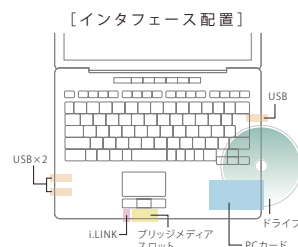

dynabook SS RX1 | dynabook AX | dynabook TX | dynabook CX | Qosmio F40 | Qosmio G40 | Qosmio F30 | オプション | ノットウェア | サポートサービス | 仕様表 | 使用上のご注意