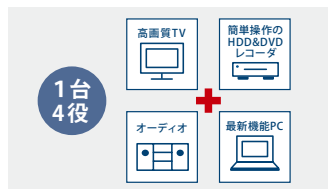

● 録画の自動延長などAV機能も充実。

カン

タン 録画予約・確認・再生がリモコン、マウスでカンタン。

- ●たとえば、録画予約はボタン2押しでOK。
- ●地デジと地アナ*の切り替えもボタンひとつ。* F40/85Cは地デジチューナのみ搭載。