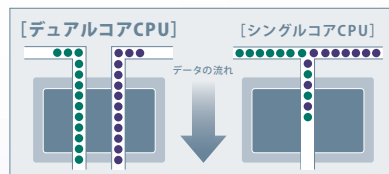

レオ スピーカ、大容量HDDなど
ート。

毎日がハイパフォーマンス

パワフルCPU

高速処理と低消費電力を高次元で両立。

CPUには1つのプロセッサに2つ(デュアル)のCPU機能(コア)を内蔵するデュアルコアを採用したインテル® Core™ 2 DuoプロセッサT5500(1.66GHz)を、チップセットにはモバイル インテル® 945GM Expressチップセットを採用。世界中で高い信頼を得ているインテルがノートPC向けに開発したこの最先端技術により、強力な処理能力と低消費電力を実現。動画編集や3Dグラフィックなど、高いパフォーマンスが要求される作業にも余裕で応えます。

2つのコアでデータ処理を分担しておこなうため、処理速度が大幅にアップ。

harman/kardon®ステレオスピーカ

名門オーディオブランドの高音質サウンドを。

世界有数のオーディオメーカーとして名高いHarman International社と東芝が共同開発したharman/kardon®ステレオスピーカを搭載。力強い低音域から繊細な高音域までカバーするワイドレンジ再生を実現します。パソコンの域を超える豊かなサウンドをお楽しみください。