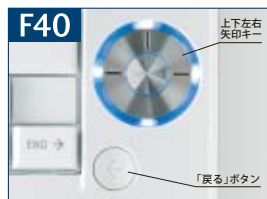

F40は、センターに決定ボタンを、その外周に矢印キーを配置。また、「戻る」ボタンを独立させて設けました。リモコン感覚で、よりすばやく操作できます。