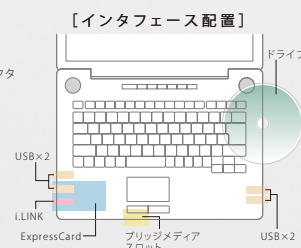

dynabook SS RX1
dynabook AX
dynabook TX
dynabook CX
Qosmio F40
Qosmio G40
Qosmio F30
オアション
ソフトウエア
サポートサービス

仕様表
使用上のご注意