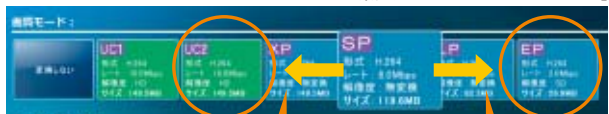

ホームビデオの映像を目的に合わせて変換可能

PCに取り込んだビデオの映像を高画素化(アップコンバート)したり、ファイルの容量を小さく(ダウンコンバート)する変換がスピーディにおこなえます。

▼「東芝グラフィカルビデオライブラリ」