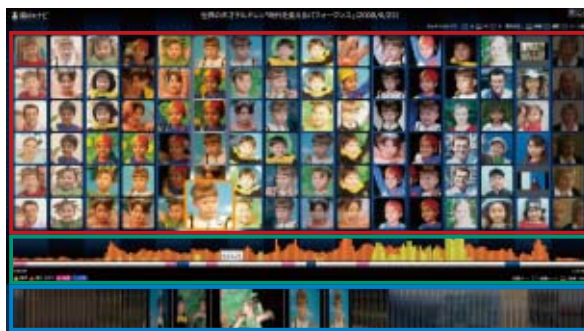

\*DVD-RAMメディアにコピー・ムーブ(移動)された時点で、5.1ch音声は2chにダウンミックスされて出力されます。

1時間の地デジ番組をDVDに書き込む場合の所要時間

**顔deナビ**\* 録画した番組の出演者の顔をサムネイル表示。見たい顔をクリックすれば、そのシーンから楽しめる **G50 F50/88G**

さまざまな検索方法ですばやく再生

HDDに録りためた地デジ番組や取り込んだビデオ映像のシーンも「顔サムネイル」「音量レベル」「シーンサムネイル」ですばやく見つけられます。「顔サムネイル」では目的の出演者の顔を探して、そのシーンから再生したり、「音量レベル」では、音声の盛り上がりや歓声から見たいシーンを探し出し、ダイレクトに再生することができます。