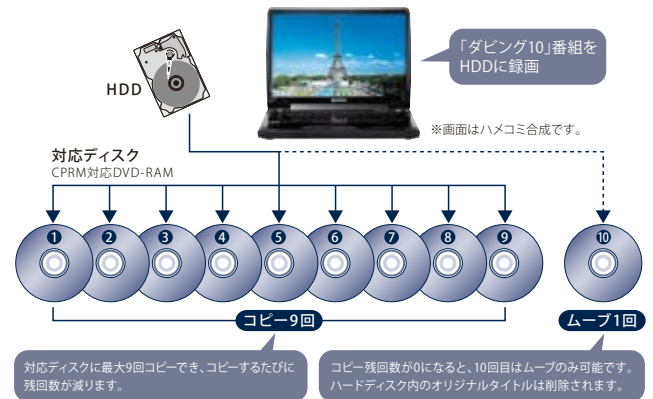

「ダビング10」対応 地デジの録画新ルールに対応

「ダビング10」対応だから、対応番組を10枚（コピー9回+ムーブ1回）のメディアに残せる*

これまでのデジタル放送番組は、「コピーワンス」という録画ルールにより、HDDに録画したデジタル放送番組は1回だけCPRM対応のDVDなどの記録メディアにムーブ（移動）できました。それに対し、新ルールでは「ダビング10」に対応したデジタル放送番組をHDDに録画した場合は、CPRM対応のDVDなどの記録メディアに、9回のコピーと1回のムーブ（移動）が可能になりました。コピー9回まではHDDに録画したデジタル放送番組は消去されずに複製ができます。そして10回目は従来の「コピーワンス」同様、HDDに録画したデジタル放送番組が記録先にムーブ（移動）されます（ムーブ（移動）した場合はHDDに録画された当該番組は、自動的に消去されます）。コスミオに搭載のAV統合ソフト「Qosmio AV Center」は、この「ダビング10」に対応。お気に入りの地デジ番組を手軽に残せるので、番組ライブラリづくりなどもスムーズに楽しめます。

※デジタル放送番組のすべてが「ダビング10」に対応ではありません。
※内蔵HDDに録画した「ダビング10」放送番組をコピー・ムーブ可能な記録メディアは、ARIB技術資料で求められるコンテンツ保護方式（CPRM、AACsなど）に対応している必要があります。
※「ダビング10」でもコピー・ムーブしたもののからさらにコピー（孫コピーを作成）することはできません。
※元映像がHD画質でも、DVD-RAMメディアにコピー・ムーブされた時点で標準画質（SD画質）になります。また、5.1ch音声は2chにダウンミックスされて出力されます。
※個人的な目的で録画したもので、著作権者などに無断で販売したりインターネットで公衆に送信すると、著作権侵害になります。

「ダビング10」に対応した番組の再生時のご注意

Sビデオ出力コネクタを搭載したモデルでSビデオ出力コネクタを使用して、HDDに録画したデジタル放送番組をTVなどで再生したときは、1世代ダビングができます。ただし、HDDに録画したデジタル放送番組を、コピーまたはムーブしたDVDなどを再生するときは、ダビングすることはできません。

「ダビング10」非対応の番組もムーブ機能でメディアに残せる

「ダビング10」非対応の地デジ番組などHDDに録画した地デジのHD映像は、CPRM（記録メディア用著作権保護技術）対応のDVD-RAMにムーブ（移動）することが可能*です。

* HDDに記録した地上デジタル放送の「1回だけ録画可能」番組をムーブ（移動）して保存可能。