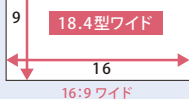

#### ●地デジの映像をフルスクリーン\*で見られる

16:9  
ワイド液晶

一般的なハイビジョンTVと同じ横縦比率が16:9のワイド画面だから、地デジやDVDタイトルもフルスクリーンで見られます。

\*番組やDVDタイトルによっては上下に黒いラインが入る場合があります。

16:10の画面の場合

16:9 ワイド