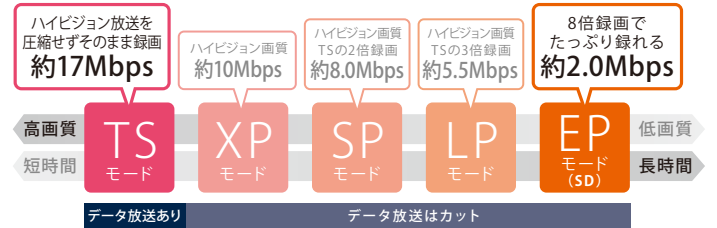

これからは、地デジをがんがん録りまくる。いつものDVD
キレイに映し出す。東芝だからできる新しい快適さが、ここ

地デジの録画、ダビング、シーン検索がさらに快適！

地デジ8倍録画*1 HDDに地デジ番組を約8倍録画*1。

G50 F50/88G

*1 地上デジタルハイビジョンTV放送(約17Mbps)を、TSモード(約17Mbps)で録画した場合とEPモード(約2.0Mbps)で録画した場合を比較したおよその値。画質は元の映像に対して変化します。

最大約492時間*2の長時間録画が可能

G50、F50/88Gに搭載のSpursEngine™は、データを録画しながら高速圧縮してゆくりリアルタイムビデオ圧縮(H.264)を実現。TS(約17Mbps)モードからXP(約10Mbps)、SP(約8Mbps)、LP(約5.5Mbps)、EP(約2.0Mbps)モードまで5段階から選んで録画することができ、画質劣化も最小限に抑えます。EPモード(SD画質)で録画すれば、ファイルサイズをTSモードの約1/8に圧縮でき、HDDへの録画時間が約8倍に拡大。G50/98Gなら最大約492時間*2の番組録画が可能です。これからは、HDD容量をあまり気にせず、地デジ番組をたっぷり録画して楽しめます。

*2 G50/98Gの場合、地上デジタルハイビジョンTV放送(約17Mbps)を各録画モードでCDライブ(空き容量:約199.7GB)とDドライブ(空き容量:約250GB)に録画した場合の録画目安時間です。

*SpursEngine™を使った設定で予約時間帯が重複する予約録画をおこなうと、後に録画される番組は、「画質:TS」、「顔deナビ:作成しない」の設定で録画されます。

●5段階から選べる録画モード

●HDDへの最大録画時間

	録画モード	ビットレート	最大録画時間			1時間録画するのに必要なハードディスク容量
			G50/98G(500GB)	G50/97G(250GB)	F50/88G(250GB)	
地上デジタルハイビジョンTV放送(約17Mbps)	TS	約17Mbps	約57.9時間*1	約25.7時間*2	約25.8時間*3	約7.5GB
	XP	約10Mbps	約98.5時間*1	約43.7時間*2	約43.9時間*3	約4.4GB
	SP	約8Mbps	約123.1時間*1	約54.6時間*2	約54.8時間*3	約3.6GB
	LP	約5.5Mbps	約179.1時間*1	約79.4時間*2	約79.7時間*3	約2.5GB
	EP	約2.0Mbps	約492.5時間*1	約218.3時間*2	約219.3時間*3	約0.9GB

*1 各ビットレートでCDライブ(空き容量:約199.7GB)とDドライブ(空き容量:約250GB)に録画した場合の録画目安時間。 *2 各ビットレートでCDライブ(空き容量:約199.7GB)に録画した場合の録画目安時間。

*3 各ビットレートでDドライブ(空き容量:約200.6GB)に録画した場合の録画目安時間。

*Qosmio AV Centerで表示される録画可能時間と異なる場合があります。

倍速ダビング* お気に入りの番組は、サクサク保存できる

G50 F50/88G

DVDへの書き込み作業時間が半分に

映像のHD化がすすむにつれてデータがどんどん大容量化し、それを保存・編集するための処理スピードの高速化が、より強く求められています。映像専用エンジンのSpursEngine™は、DVD書き込み時に必要なエンコードに要する時間を大幅に短縮。トータルの作業時間を約半分に抑えます。また、録画済み番組の変換作業も高速におこなえます。