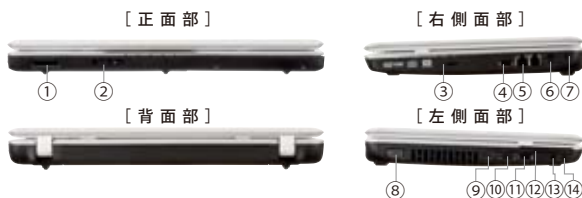

機能的にレイアウトされた多彩なインターフェース

- ① ブリッジメディアスロット
- ② ワイヤレスコミュニケーションスイッチ*1 (FeliCaポート オン/オフスイッチ兼用*2)
- ③ DVDスーパーマルチドライブ
- ④ USB2.0コネクタ
- ⑤ ブロードバンド対応LANコネクタ
- ⑥ 電源コネクタ
- ⑦ セキュリティロック・スロット
- ⑧ RGBコネクタ
- ⑨ HDMI出力端子*2
- ⑩ eSATAコネクタ/USB2.0コネクタ
- ⑪ USB2.0コネクタ
- ⑫ ExpressCardスロット
- ⑬ マイク入力
- ⑭ ヘッドホン出力端子

*1 電波を発してはいけない場所などで使用する際に、無線通信機能の電波の発信を停止するスイッチです。
*2 CX/47KWHのみ。