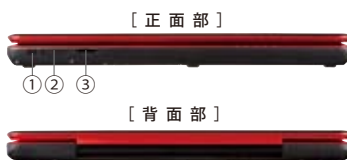

- ① リモコン受光部
- ② ワイヤレスコミュニケーションスイッチ*
- ③ プリジメディアスロット
- ④ ヘッドホン出力端子/光デジタルオーディオ出力端子/オーディオ出力端子
- ⑤ マイク入力端子/オーディオ入力端子
- ⑥ USB2.0コネクタ×2
- ⑦ アンテナ入力端子
- ⑧ RGBコネクタ
- ⑨ 電源コネクタ
- ⑩ セキュリティロック・スロット

- ⑪ LANコネクタ
- ⑫ eSATAコネクタ/USB2.0コネクタ
- ⑬ USB2.0コネクタ
- ⑭ HDMI出力端子
- ⑮ i.LINK (IEEE1394) コネクタ
- ⑯ ブルーレイディスクドライブ
- ⑰ ExpressCardスロット

* 電波を発してはいけない場所などで使用する際に、無線通信機能の電波の発信を停止するスイッチです。