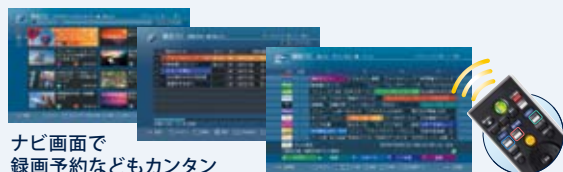

ナビ画面で録画予約などもカンタン