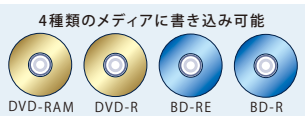

TOSHIBA Quad Core HD Processor

SpursEngine

スパーズエンジン搭載でBD世界最速*1書き込みを実現。ハイビジョン映像の楽しみは、かつてない領域へ。

世界最速 *1 **5倍速ダビング** *2 ブルーレイディスクへのダビング時間が約1/5 *2

映像専用エンジンのSpursEngine™(スパーズエンジン)は、BD(ブルーレイディスク)書き込み時に必要なエンコードに要する時間を大幅に短縮。トータルの作業時間を約1/5*2に抑えます。思い出のホームビデオ映像も、BDにストレスなく保存できます。

HDビデオカメラなどで撮影した映像をBDにダビングする場合の所要時間

当社従来機(SpursEngine™非搭載モデルF50/86G)の場合	
エンコード	書き込み
SpursEngine™搭載モデルG60の場合	
エンコード	書き込み

約1/5!

※F50/86GにはBDドライブが搭載されておりません。同等性能のPCにBDドライブを接続して実測した当社調べです。

超解像技術(レゾリューションプラス)

過去の映像をキレイな映像(HD解像度)でブルーレイディスクに残せる

デジタルビデオカメラで撮影したSD画質の映像をアップコンバートし、HD解像度でBDに保存。大切な映像を美しい映像で楽しむことができます。

DVDやネット動画*3などSD画質の映像をキレイな映像(HD解像度)で楽しむ

東芝独自の超解像技術を使って、DVDなどのSD画質をHD解像度に交換して再生できます。さらに、YouTubeなどのネット動画*3もフル画面にしてキレイな映像で楽しめます。

ビデオ高速変換

HD解像度へのファイル出力なら最大約10倍*8の高速変換ができる

HD解像度へのファイル出力なら最大約10倍*8の速さで変換できます。また、iPodなどで再生できるMP4形式への変換にも対応しています*9。

地デジ8倍録画

最大約444時間*5の長時間録画が可能

地デジのハイビジョン放送を圧縮せずそのまま録画するTSモード(約17Mbps)からEPモード(約2.0Mbps)まで、5段階から録画モードが選べます。
※録画時間について、詳しくは40ページをご覧ください。

録画した地デジ番組をそのままの高画質でブルーレイディスクに残せる

地デジW録*機能などで地デジをどんどん録画。BD-R/RE DLなら、約42時間(EPモード<SD画質>約2.0Mbps)の長時間録画が可能。HD画質(LPモード約5.5Mbps)でも約16時間録画でき、お気に入りの番組を高画質で残せます*6。

顔deナビ

「顔」で選んで、再生スタート

録画した番組やホームビデオの出演者の顔をインデックスとして一覧表示。これからは、見たい顔をクリックすれば、そのシーンから楽しめます。

ハンドジェスチャリモコン

手の動きでコントロール

Webカメラと連携し、カンタンな手の動きだけでBD/DVDなどの再生/停止操作が可能。

リモコンやマウスを持たずに操作できる!

*3 ネット動画を視聴する際は、「Internet Explorer® 8」が必要です。また、「Adobe Flash Player 9」または、「Adobe Flash Player 10」がインストールされている必要があります。視聴する動画によっては、効果があらわれない場合があります。画面サイズが240×100ピクセル以上、640×392ピクセル以下のものに対応しています。