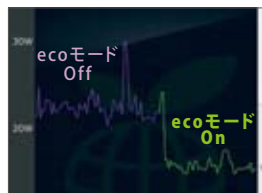

toshiba note pc
できること一覧

toshiba note pc
だからできること

ソフトウェア
オプション

サポート
サービス

仕様表

毎日使うものだから、東芝ノートPCならではの心地よい使いやすさと便利さを。

消費電力を抑えてエコ

「めんどろな設定なしで省電力。独自のecoモードに一発切り替え

ecoボタンを押すだけで、最適化されたecoモードにワンタッチ切り替え。ディスプレイの明るさやスリープ状態になるまでの時間、イルミネーションLEDのOn/Offなど、めんどろな省電力設定は不要です。さらに、消費電力をグラフ表示(リアルタイム、日・週・月ごとの単位)するので、目で見てエコを実感できます。

※テレビ視聴/録画やタイトル再生をおこなう際は、PCのecoモードを解除してご使用になることをおすすめします。