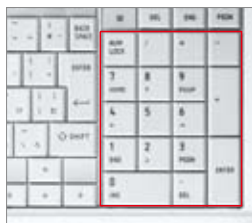

消費電力をリアルタイム表示

ecoボタン

photo:TX/66KWH
※画面はハメコミ合成です。

入力しやすいから、さらに使いたくなる

「数字入力しやすいテンキー

文字キーと同じ19mmピッチを確保したフルサイズテンキーを搭載。数字入力がより快適におこなえます。

「文字が見やすいセミグロッシェーキーボード

洗練された質感と文字の見やすさを両立。指紋がつきにくいという利点もあります。