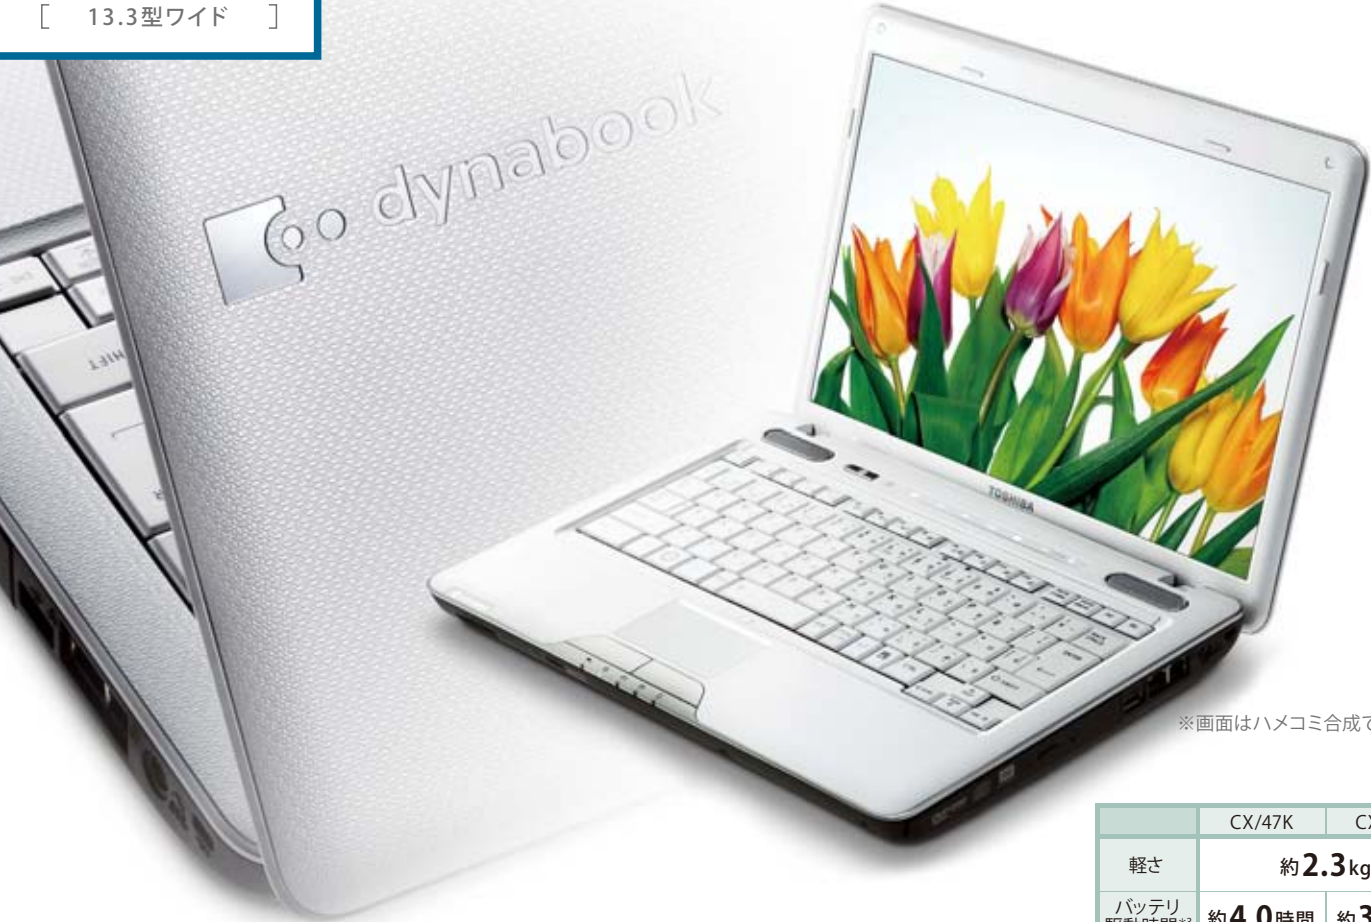

テクスチャをまとった上質ボディに、手軽に連れ出せる高性能を凝縮。
いつでも使いたくなる13.3型ワイド 軽量&コンパクトノート。

※画面はハメコミ合成です。

	CX/47K	CX/45K
軽さ	約 2.3kg	
バッテリー駆動時間*3	約 4.0時間	約 3.3時間

Windows® 7 Home Premium 32ビット 正規版搭載

手触りのいいテクスチャをあしらった
指紋のつきにくいボディデザイン

横スクロール機能付
レーザーマウスを付属

外出先でもスピーディに作業できる
Core™ 2 Duoプロセッサモデル*1も選べる

省電力を最適化した
「ecoモード」に一発切り替え

*1 CX/47KWH、CX/45KWHはインテル® Celeron® プロセッサ900搭載。

[詳しくは29ページへ▶](#)