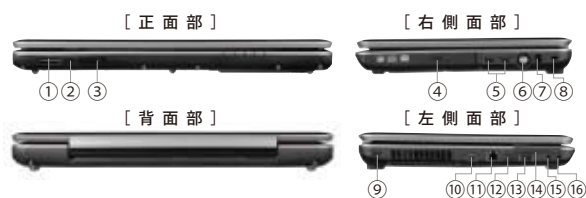

- ① ブリッジメディアスロット
- ② TX:なし
- ③ ワイヤレスコミュニケーションスイッチ*
- ④ TX:ブルーレイディスクドライブ
- ⑤ TV:DVDスーパーマルチドライブ
- ⑥ TX:なし
- ⑦ 電源コネクタ
- ⑧ セキュリティロック・スロット
- ⑨ USB2.0コネクタ
- ⑩ RGBコネクタ
- ⑪ ブロードバンド対応LANコネクタ
- ⑫ HDMI出力端子
- ⑬ eSATAコネクタ/USB2.0コネクタ
- ⑭ ExpressCardスロット
- ⑮ マイク入力
- ⑯ ヘッドホン出力端子/
  光デジタルオーディオ出力端子

* 電波を発してはいけない場所などに持ち込む際に、無線通信機能の電波の発信を停止するスイッチです。

V65
TX
TV
EX
G65
RX2
CX
toshiba note pc
できること一覧
toshiba note pc
だからできること
環境調和
ソフトウェア
オプション
サポート
サービス
仕様表