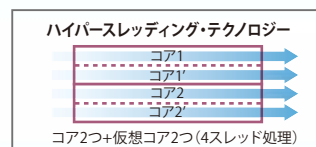

新世代のデュアルコアCPU「インテル® Core™ i3-330M プロセッサ 2.13GHz」を搭載。2つの仮想コアを加えた4つのコアで処理能力を高めるハイパースレディング・テクノロジーにより、優れたパフォーマンスを発揮します。また、新アーキテクチャーと32ナノメートルプロセスルールの採用などにより、優れた電力効率を実現しています。

〈インテル® Core™ 2 Duoシリーズ〉

〈インテル® Core™ プロセッサ・ファミリー〉