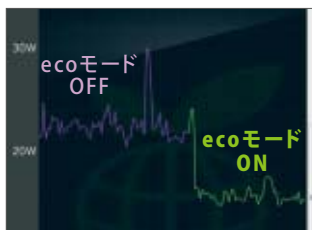

harman/kardon®

[詳しくは23ページへ▶](#)

photo:TV/64LBL

TVラインアップは11ページへ▶

毎日の使いやすさと心地よさをきめ細やかに配慮しました。

「めんどろな設定なしで省電力。独自のecoモードに一発切り替え

ecoボタンを押すだけで、最適化されたecoモードにワンタッチ切り替え。ディスプレイの明るさやスリープ状態になるまでの時間、イルミネーションLEDのON/OFFなど、めんどろな省電力設定は不要です。さらに、消費電力をグラフ表示(リアルタイム、日・週・月ごとの単位)するので、目で見てエコを実感できます。

※テレビ視聴/録画やタイトル再生を行う際は、PCのecoモードを解除してご使用になることをおすすめします。

消費電力をリアルタイム表示

photo:TX/66LWH
※画面はハメコミ合成です。

ecoボタン

「数字入力しやすい縦4列フルサイズテンキー

文字キーと同じ19mmピッチを確保したフルサイズテンキーを搭載。しかも縦4列のキー配置で、数字入力がより快適に行えます。また、オプションのテンキーが不要で、省資源にもつながります。