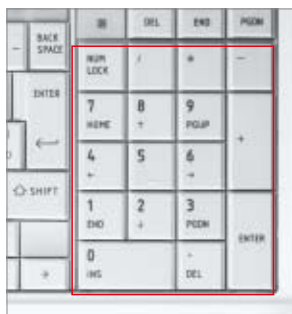

※テレビ視聴/録画やタイトル再生を行う際は、PCのecoモードを解除してご使用になることをおすすめします。

消費電力をリアルタイム表示

photo:TX/66LWH
※画面はハメコミ合成です。

ecoボタン

「数字入力しやすい縦4列フルサイズテンキー

文字キーと同じ19mmピッチを確保したフルサイズテンキーを搭載。しかも縦4列のキー配置で、数字入力がより快適に行えます。また、オプションのテンキーが不要で、省資源にもつながります。