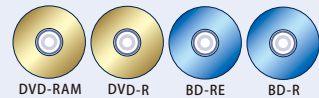

●録画した番組は

ブルーレイディスクはもちろん、手軽に使えるDVD-Rなどに残せる

4種類のメディアに書き込み可能