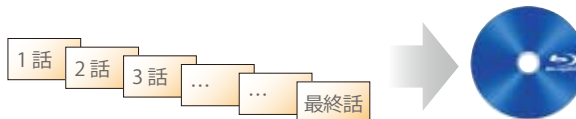

サウンドシステム

映像や音楽を
よりいい音で

名門オーディオブランド「harman/kardon®スピーカー」やドルビーサウンドルーム、プロオーディオ技術「MaxxAudio®」など3つのサウンド技術を搭載。ブルーレイタイトルなども迫力の高音質で楽しめます。

詳しくは23ページへ▶

PC

快適さ、先取り! 先進パフォーマンス

32ビット版/64ビット版が
選べるセレクトダブルOS搭載

Windows 7
Home Premium

●32ビット版OSで、使い慣れたソフトや周辺機器をフル活用
今お使いの32ビット版OS対応のソフトウェアや周辺機器を、そのままフルにお使いいただけます。 [詳しくは31ページへ▶]

●64ビット版OSで、さらに高いパフォーマンスを發揮
CPU能力と4GBメモリ領域をフルに活用でき、さらに64ビット版OS対応ソフトなら、より高いパフォーマンスを發揮します。 [詳しくは31ページへ▶]

新世代CPU
「インテル® Core™

新世代デュアルコア 2.40GHz*9を搭載能力を高めるハイテスピード (動作周テクノロジー*10など

*9 V65/88Lのみ。V65/86Lは、*10 V65/88Lのみ。

V65のコチラもおすすめ

FeliCaポート*

eSATA

横スクロール機能付きマウス

USB常時給電

Webカメラ

V65のできること一覧は
20ページへ▶

* V65/88Lのみ。

	OS	CPU	映像専用プロセッサ	ディスプレイ	メモリ	HDD	ドライブ	TVチューナー
V65/88L	Windows® 7 Home Premium 32ビット 正規版	インテル® Core™ i5-520M プロセッサ 2.40GHz (ターボ・ブースト利用時は最大2.93GHz)	TOSHIBA Quad Core HD Processor	15.6型ワイド液晶 16:9 HD (1,366×768) (省電力LED) バックライト	4GB (2GB×2) /最大8GB	500GB	ブルーレイディスクドライブ	地デジデジタルTVチューナー
V65/86L	Windows® 7 Home Premium 64ビット 正規版	インテル® Core™ i3-330M プロセッサ 2.13GHz	SpursEngine™