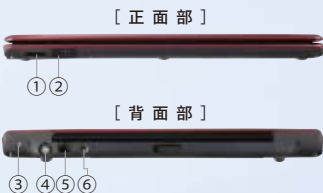

プロセッサ・ファミリー」を搭載

CPU「インテル® Core™ i5-520M プロセッサ」搭載。2つの仮想コアを加えた4つのコアで処理パースレディング・テクノロジーや、必要に応じ波数) を自動的にアップするターボ・ブーストにより、優れたパフォーマンスを発揮します。

インテル® Core™ i3-330M プロセッサ 2.13GHz搭載。

機能的にレイアウトされた多彩なインターフェース