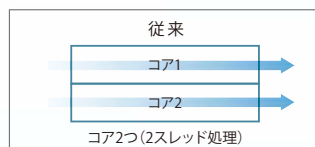

新世代のデュアルコアCPU「インテル® Core™ i3-330M プロセッサ 2.13GHz」を搭載。2つの仮想コアを加えた4つのコアで処理能力を高めるハイパースレディング・テクノロジーにより、優れたパフォーマンスを発揮します。また、新アーキテクチャーと32ナノメートルプロセスルールの採用などにより、優れた電力効率を実現しています。

〈インテル® Core™ 2 Duoシリーズ〉

〈インテル® Core™ プロセッサ・ファミリー〉