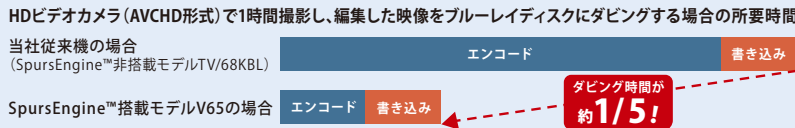

dynabook
V65

[15.6型ワイド]

Cell Broadband Engine™ 技術を使った「SpursEngine™」とブルーレイが、
「スゴイ、楽しい、やってみたい!」圧倒的AV性能が、より豊かで新しいデジタルAVライフを、つぎ

スパーズエンジン

地デジ

ブルーレイ
ディスク
レコーダー

残す

世界最速*1 5倍速*2 でブルーレイディスクへ書き込める

世界最速*1 **5倍速ダビング***2

*1 一般に市販されているコンシューマー向けPCとして、オーサリングシステム用PCなど、専用・業務用PCは除く。ブルーレイディスクへの書き込み時に、簡易編集を行い、映像コーデックやビットレートの変換を行っている書き込み場合での比較。2010年1月現在、当社調べ。

旅行やイベントなどHDビデオカメラで撮った映像は、美しいまま保存したり、家族や友人に配りたいもの。V65なら、編集した映像をブルーレイディスクへ世界で最も速く*1書き込みでき、作業時間を約1/5*2に抑えてスピーディにダビングできます。

*2 当社従来機 (SpursEngine™非搭載モデルTV/68KBL) と比べて。HDVの映像 (1,440×1,080ドット/25Mbps) を H.264形式 (1,440×1,080ドット/10Mbps) に変換してBD-R/REに書き込む場合。書き込み速度は、ご利用の環境により異なります。

●HDビデオカメラ (AVCHD形式) で1時間撮影した映像なら…

ブルーレイディスク1枚にハイビジョン画質のまま約18時間*3記録

通常は1枚のブルーレイディスクに6時間しか記録できないハイビジョン番組を、V65ならLPモード (約5.5Mbps) で1枚に約18時間*3記録可能。EPモード (約2.0Mbps) なら1枚に約48時間*3も記録できます。*3 2層書き込み対応のブルーレイディスクに記録した場合。

1時間ドラマ全12話も1枚に残せるので、整理しやすく、メディアも節約!