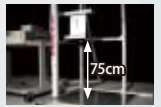

100cc浸水テスト (キーボード部分)

動作中のノートPCのキーボード部分に100ccの水、コーラ、コーヒーのいずれかを注ぎ、作成中のデータを保存するまでの一定時間、電源ショートなどが起きないことを確認するテストをクリア。