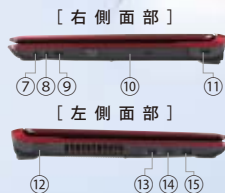

プロセッサ・ファミリー」を搭載

CPU「インテル® Core™ i5-520M プロセッサ」搭載。2つの仮想コアを加えた4つのコアで処理パースレディング・テクノロジーや、必要に応じ波数) を自動的にアップするターボ・ブーストにより、優れたパフォーマンスを発揮します。

インテル® Core™ i3-330M プロセッサ 2.13GHz搭載。

機能的にレイアウトされた多彩なインターフェース