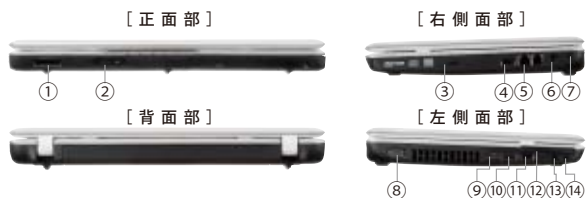

- ① ブリッジメディアスロット
- ② 電源コネクタ
- ⑩ ExpressCardスロット
- ③ ワイヤレスコミュニケーションスイッチ* (FeliCaポート ON/OFFスイッチ兼用)
- ⑦ セキュリティロック・スロット
- ⑪ マイク入力
- ④ DVDスーパーマルチドライブ
- ⑧ RGBコネクタ
- ⑫ ヘッドホン出力端子
- ⑤ USB2.0コネクタ
- ⑨ HDMI出力端子
- ⑬ ⑭
- ⑥ USB2.0コネクタ
- ⑩ eSATAコネクタ/USB2.0コネクタ
- ⑪ USB2.0コネクタ

* 電波を発してはいけない場所などに持ち込む際に、無線通信機能の電波の発信を停止するスイッチです。

- V65
- TX
- TV
- EX
- G65
- RX2
- CX
- toshiba note pc
  できること一覧
- toshiba note pc
  だからできること
- 環境調和
- ソフトウェア
  オプション
- サポート
  サービス
- 仕様表