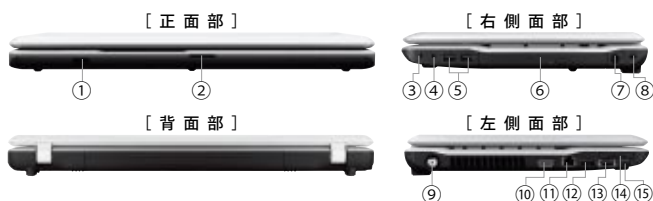

レーザーマウス付属

光沢のある場所でもカーソルを操ることが可能なレーザーマウスを付属。

T560/T4Aのコチラもおすすめ

高速無線LAN

レガザリンク・ダビング

eSATA

東芝スリープアンドミュージック

スリープアンドチャージ

T560/T4Aのできること一覧は20ページへ

モデル名・カラー	OS	CPU	ディスプレイ	メモリ	HDD	ドライブ	TVチューナー	Office
T560/T4AW □	Windows® 7 Home Premium 64ビット 正規版	インテル® Pentium® プロセッサ P6100 2GHz	16型ワイド (16:9) HD (1,366×768) Clear SuperView LED液晶 (省電力LED/バックライト)	4GB (2GB×2) /最大8GB	500GB	ブルーレイディスクドライブ	地上デジタルTVチューナー	Office Personal 2010
T560/T4AB ■	Windows® 7 Home Premium 32ビット 正規版