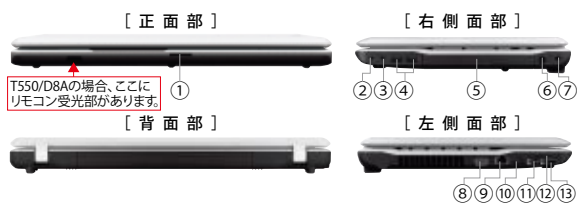

3D映像再生方式のちがい

T550/D8A アクティブシャッター方式	一般の偏光方式
毎秒 120コマ (60コマ+60コマ)	毎秒 60コマ
左眼用と右眼用の映像が1秒間に120コマ表示され、専用の3Dグラスを通して見ることで高画質な3D映像に!	液晶の走査線を左眼用と右眼用に半分ずつ使い立体視化するため、解像度が半減!
アクティブシャッター方式3Dグラス	偏光方式メガネ
左眼用 毎秒60コマ	左眼用 走査線
右眼用 毎秒60コマ	右眼用 走査線