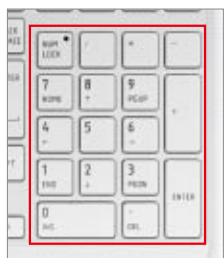

**タイプミスを軽減する  
タイルキーボード**

それぞれのキーが独立した配置となっているタイルキーボードを採用。キーとキーの間に間隔があるためタイプミスを軽減し、心地よく使えます。

**指の動きで拡大・縮小も可能  
ジェスチャーコントロール付き  
タッチパッド**

上下左右のスクロールはもちろん、文字や画像の拡大/縮小なども可能です。

**誤入力を防ぐ**

**タッチパッドオン/オフボタン**

タッチパッドの有効/無効を簡単に切り替え可能。キーボード入力時などにタッチパッドに誤って触れることで起こる誤入力・誤操作を防止できます。