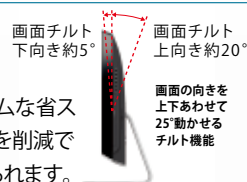

*5 D710/T8A・T6Aに搭載。

Xbox 360®などのゲーム機やAV機器のディスプレイとして使える
HDMI入力端子、D4映像入力端子

ゲーム機やブルーレイディスクレコーダーなどつなげば、フルHDの高精細モニターとしても使えます。また、BS/CSチューナーをつなげば、衛星放送もフルハイビジョンで楽しめます。 [詳しくは24ページへ]

*接続用のケーブルは本体に付属しておりませんので、別途ご使用の機器に対応したケーブルが必要です。*すべてのゲーム機、映像機器との接続を保証するものではありません。

大容量1TBハードディスクに、最大約1,041時間*6録画

地上デジタルハイビジョンTV放送 EPモード(約2.0Mbps) 約1,041時間*6

*6 D710/T8Aのみ、64ビット版OSでの値。EPモード(約2.0Mbps)でCドライブ(空き容量:約891GB)とDドライブ(空き容量:約53GB)に録画した場合の録画目安時間です。
* D710/T6A・T4Aは、最大約122時間録画できます。(64ビット版OS、TSモード(約17.0Mbps)でCドライブ(空き容量:約894GB)とDドライブ(空き容量:約53GB)に録画した場合。)

さらに映像専用エンジンSpursEngine™*7で、フルハイビジョンをもっと楽しく。

映像処理能力を飛躍的に向上! ホームビデオの映像も世界最速*8ブルーレイダビング!

映像専用エンジン

映像専用エンジンを搭載し、ホームビデオの映像をブルーレイに世界最速*8ダビング。さらに「ADOBE® PREMIERE® ELEMENTS 8」*7を使用して、本格的な動画編集を行うことができます。

*7 D710/T8Aのみ。 *8 一般に市販されているノートPCおよびオールインワン一体型のコンシューマー向けPCとして、オーサリングシステム用PCなど、専用・業務用PCは除く。ブルーレイディスクへの書き込み時に、簡易編集を行い、映像コーデックやビットレートの変換を行って書き込み場合、2010年10月現在、当社調べ。

●高速ブルーレイダビング ●地デジ3番組同時録画 ●超解像技術 ●ハンドジェスチャーリモコン ●顔deナビ ●高速ビデオ変換 [SpursEngine™について、詳しくは28ページへ]

エコ オールインワンPCでもエコ
CPUなどの部材はノートPC用を使用

CPUやチップセット、メモリなどの主要部材には、低消費電力に貢献するノートPC用部材を使用しています。これにより大画面でありながら消費電力を抑え、環境負荷も低減します。

スリム デスクの上もスッキリ
液晶一体型スリムボディ

液晶ディスプレイにPC本体機能を組み込んだ、スリムな省スペースの一体型。セパレートタイプに比べ、設置面積を削減でき、デスクの上もスッキリ。画面の向きも見やすく変えられます。

D710のコチラもおすすめ 高速無線LAN 高速LAN(1000Base-T) レグザリンク・ダビング 東芝スリープアンドミュージック Webカメラ D710のできること一覧は20ページへ

モデル名・カラー	OS	CPU	映像専用プロセッサ	ディスプレイ	メモリ	HDD	ドライブ	TVチューナー	Office	動画編集ソフト
D710/T8AB ■ D710/T8AR ■	Windows® 7 Home Premium 64ビット 正規版	インテル® Core™ i5-460M プロセッサー 2.53GHz (ターボブースト利用時は最大2.80GHz)	TOSHIBA Quad Core HD Processor SpursEngine™	21.5型ワイド液晶 (16:9)FHD (1,920×1,080)	4GB (2GB×2) /最大8GB	1TB 7,200rpm	ブルーレイディスクドライブ	地上デジタルダブルTVチューナー	Office Home and Business 2010	ADOBE® PREMIERE® ELEMENTS 8
D710/T6AB ■ D710/T6AR ■	Windows® 7 Home Premium 64ビット 正規版	インテル® Core™ i5-460M プロセッサー 2.53GHz (ターボブースト利用時は最大2.80GHz)	—	—	—	—	—	—	—	—
D710/T4AB ■ D710/T4AR ■	Windows® 7 Home Premium 32ビット 正規版	インテル® Pentium® プロセッサー P6100 2GHz	—	—	—	—	DVDスーパーマルチドライブ	地上デジタルTVチューナー	—	—

リモコン

[右側面部]

[背面部]

[左側面部]