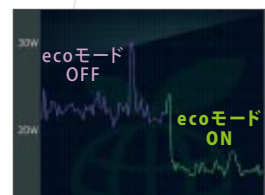

[詳しくは22ページへ](#)

めんどろな設定なしで省電力。独自のecoモードに一発切り替え  
TOSHIBA ecoユーティリティ

ecoボタンを押すだけで、最適化されたecoモードにワンタッチ切り替え。ディスプレイの明るさやスリープ状態になるまでの時間、イルミネーションLEDのON/OFFなど、めんどろな省電力設定は不要です。さらに、消費電力をグラフ表示(リアルタイム、日・週・月ごとの単位)するので、目で見てエコを実感できます。