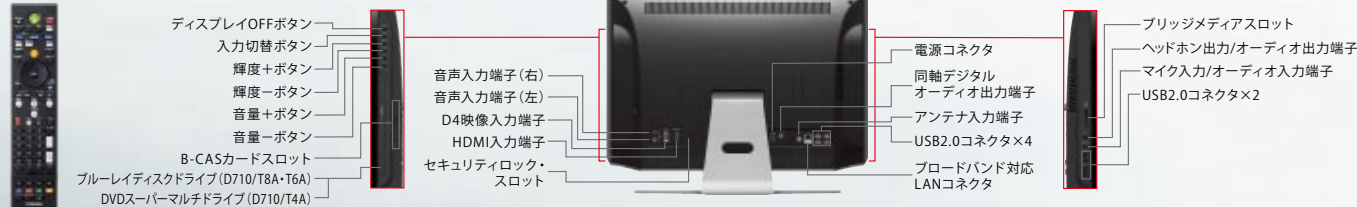

*7 D710/T8Aのみ。 *8 一般に市販されているノートPCおよびオールインワン一体型のコンシューマー向けPCとして、オーサリングシステム用PCなど、専用・業務用PCは除く。ブルーレイディスクへの書き込み時に、簡易編集を行い、映像コーデックやビットレートの変換を行って書き込み場合、2010年10月現在、当社調べ。

●高速ブルーレイダビング ●地デジ3番組同時録画 ●超解像技術 ●ハンドジェスチャーリモコン ●顔deナビ ●高速ビデオ変換 [SpursEngine™について、詳しくは28ページへ]

エコ オールインワンPCでもエコ
CPUなどの部材はノートPC用を使用

CPUやチップセット、メモリなどの主要部材には、低消費電力に貢献するノートPC用部材を使用しています。これにより大画面でありながら消費電力を抑え、環境負荷も低減します。

スリム デスクの上もスッキリ
液晶一体型スリムボディ

液晶ディスプレイにPC本体機能を組み込んだ、スリムな省スペースの一体型。セパレートタイプに比べ、設置面積を削減でき、デスクの上もスッキリ。画面の向きも見やすく変えられます。

D710のコチラもおすすめ 高速無線LAN 高速LAN(1000Base-T) レグザリンク・ダビング 東芝スリープアンドミュージック Webカメラ D710のできること一覧は20ページへ

モデル名・カラー	OS	CPU	映像専用プロセッサ	ディスプレイ	メモリ	HDD	ドライブ	TVチューナー	Office	動画編集ソフト
D710/T8AB ■ D710/T8AR ■	Windows® 7 Home Premium 64ビット 正規版	インテル® Core™ i5-460M プロセッサー 2.53GHz (ターボブースト利用時は最大2.80GHz)	TOSHIBA Quad Core HD Processor SpursEngine™	21.5型ワイド液晶 (16:9)FHD (1,920×1,080)	4GB (2GB×2) /最大8GB	1TB 7,200rpm	ブルーレイディスクドライブ	地上デジタルダブルTVチューナー	Office Home and Business 2010	ADOBE® PREMIERE® ELEMENTS 8
D710/T6AB ■ D710/T6AR ■	Windows® 7 Home Premium 64ビット 正規版	インテル® Core™ i5-460M プロセッサー 2.53GHz (ターボブースト利用時は最大2.80GHz)	—	—	—	—	—	—	—	—
D710/T4AB ■ D710/T4AR ■	Windows® 7 Home Premium 32ビット 正規版	インテル® Pentium® プロセッサー P6100 2GHz	—	—	—	—	DVDスーパーマルチドライブ	地上デジタルTVチューナー	—	—

リモコン

[右側面部]

[背面部]

[左側面部]

D710

T750

T560/T4A

T560/58A

T550

T350

R730

dynabook
できること一覧

dynabook
だからできること

ソフトウエア
オプション

サポート
サービス

環境調和

仕様表