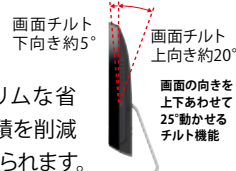

※接続用のケーブルは本体に付属しておりませんので、別途ご使用の機器に対応したケーブルが必要です。※すべてのゲーム機、映像機器との接続を保証するものではありません。

最新Office搭載 Office Home and Business 2010

動画で学べるからわかりやすい

動画で学ぶ Word 2010/Excel 2010/PowerPoint 2010

エコ CPUなどの部材はノートPC用を使用

CPUやチップセット、メモリなどの主要部材には、低消費電力に貢献するノートPC用部材を使用しています。これにより大画面でありながら消費電力を抑え、環境負荷も低減します。

スリム デスクの上もスッキリ  
液晶一体型スリムボディ

液晶ディスプレイにPC本体機能を組み込んだ、スリムな省スペースの一体型。セパレートタイプに比べ、設置面積を削減でき、デスクの上もスッキリ。画面の向きも見やすく変えられます。

\*1 東芝PCにおける「1080P FULL HD」とは、「画素数 1,920×1,080 以上の液晶を持ち、かつ、1,920×1,080 のプログレッシブ(順次走査)表示方式の画像をそのまま表示できる能力があること」を指します。なお、映像の表示品質は、元となる映像ソースの状態やPCの使用環境によって違いの出ることがあります。 \*2 64ビット版OSでCDドライブ(空き容量:約893GB)とDVDドライブ(空き容量:約53GB)に録画した場合。 ※テレビを視聴するには、市販の地上デジタル放送用アンテナなどが必要となります。