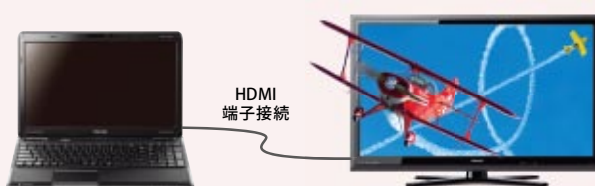

従来機 T551/D8B  
※効果をわかりやすくしたイメージです。

■ブルーレイ3D™、3D立体視ゲームが楽しめる

ブルーレイ3D™タイトルや数多くの3D立体視ゲームを高画質3Dで楽しめます。

※3D効果をわかりやすくしたイメージです。

■映像を3D対応レグザなどに3Dのまま出力可能

ブルーレイ3D™の映像や、お手持ちのホームビデオ・一般のDVDを3Dに変換した映像も、3D対応テレビに出力して、大画面で3Dが楽しめます。