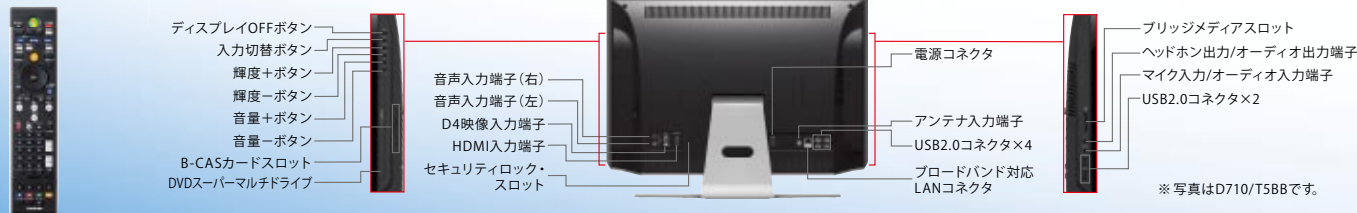

リモコン

[右側面部]

[背面部]

[左側面部]

※写真はD710/T5BBです。

D710

T750

T550