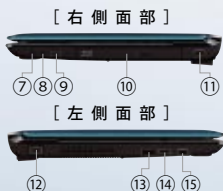

- ① ブリッジメディアスロット
- ② リモコン受光部
- ③ セキュリティロック・スロット
- ④ アンテナ入力端子
- ⑤ ブロードバンド対応LANコネクタ
- ⑥ 電源コネクタ
- ⑦ ヘッドホン出力端子
- ⑧ マイク入力
- ⑨ USB2.0コネクタ
- ⑩ ブルーレイディスク™ドライブ
- ⑪ USB2.0コネクタ
- ⑫ RGBコネクタ
- ⑬ eSATAコネクタ/USB2.0コネクタ
- ⑭ HDMI出力端子
- ⑮ USB2.0コネクタ