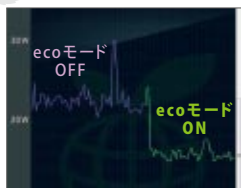

4GBメモリを余さず使用でき、高いパフォーマンスを發揮

Windows® 7 Home Premium 64ビット 正規版 [詳しくは33ページへ▶](#)

eco スタイル

めんどろな設定なしで省電力。独自のecoモードに一発切り替え

TOSHIBA ecoユーティリティ

ecoボタンを押すだけで、最適化されたecoモードにワンタッチ切り替え。ディスプレイの明るさやスリープ状態になるまでの時間、イルミネーションLEDのON/OFFなど、個々に省電力設定を行う必要はありません。さらに、消費電力をグラフ表示(リアルタイム、日・週・月ごとの単位)するので、目で見てエコを実感できます。

※テレビ視聴/録画やタイトル再生を行う際は、PCのecoモードを解除してご使用になることをおすすめします。

消費電力をリアルタイム表示

ecoボタン