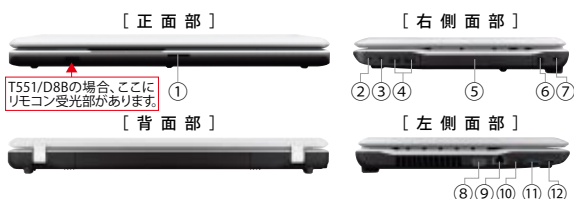

- ① ブリッジメディアスロット
- ② ヘッドホン出力端子
- ③ マイク入力/オーディオ入力端子
- ④ USB2.0コネクタ×2
- ⑤ ブルーレイディスク™ドライブ
- ⑥ 電源コネクタ
- ⑦ セキュリティロック・スロット
- ⑧ RGBコネクタ
- ⑨ ブロードバンド対応LANコネクタ
- ⑩ HDMI出力端子
- ⑪ USB3.0コネクタ
- ⑫ USB2.0コネクタ

※写真はT551/S88Wです。