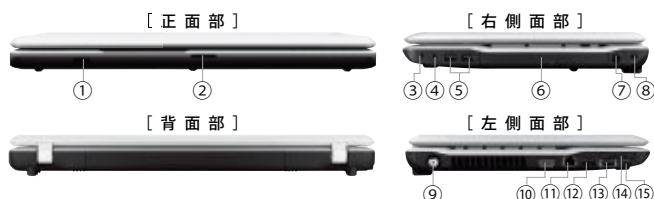

- ① リモコン受光部
- ② ブリッジメディアスロット
- ③ ヘッドホン出力端子
- ④ マイク入力/オーディオ入力端子
- ⑤ USB2.0コネクタ×2
- ⑥ ブルーレイディスク™ドライブ
- ⑦ 電源コネクタ
- ⑧ セキュリティロック・スロット
- ⑨ アンテナ入力端子
- ⑩ RGBコネクタ
- ⑪ ブロードバンド対応LANコネクタ
- ⑫ HDMI出力端子
- ⑬ eSATAコネクタ/USB2.0コネクタ
- ⑭ ExpressCardスロット
- ⑮ USB2.0コネクタ

※写真はT550/T4BWです。

D710

T750

T550

T551

T350

dynabook
できること一覧

dynabook
だからできること

ノートウェア
オプション

サポート
サービス

環境調和

仕様表