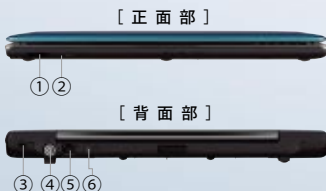

- ① ブリッジメディアスロット
- ② リモコン受光部
- ③ セキュリティロック・スロット
- ④ アンテナ入力端子
- ⑤ ブロードバンド対応LANコネクタ
- ⑥ 電源コネクタ
- ⑦ ヘッドホン出力端子
- ⑧ マイク入力
- ⑨ USB2.0コネクタ
- ⑩ ブルーレイディスク™ドライブ
- ⑪ USB2.0コネクタ
- ⑫ RGBコネクタ
- ⑬ eSATAコネクタ/USB2.0コネクタ
- ⑭ HDMI出力端子
- ⑮ USB2.0コネクタ