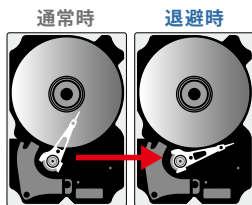

\* 使用される環境(部屋の明るさ、着衣、背景、光源など)によっては、手を正しく認識できない場合があります。

こんなに便利

- 離れた場所からリモコンなしでも操作できる!
- たとえば料理中、手が濡れていても、PCに触れることなく操作できる!

ハードディスククラッシュから大切なデータを守る

東芝HDDプロテクション

toshiba pc  
オリジナル

PC本体に内蔵された3D加速度センサーにより、振動・衝撃およびそれらの前兆を検出し、HDD(ハードディスクドライブ)の磁気ヘッドを自動的に退避して、ヘッドとディスクの接触によるディスクの損傷の危険性を軽減します。