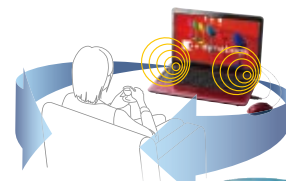

音のクオリティを追求

2つのサウンド技術を搭載

■Dolby® Advanced Audio

PCの内蔵スピーカーやお手持ちのヘッドフォンで、臨場感あふれるサラウンド音響が楽しめます

■MaxxVolume™ SD

MaxxVolume™ SDは、ダイナミックレンジと音圧を最適化し、たとえばDVDタイトルの静かなパートでも、すべての音をディテールまで聴き取ることを可能にするサウンドシステムです。 [詳しくは18ページへ](#)