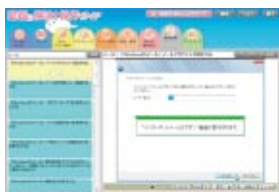

これって、どうすればいいの？

11 動画で解決！ 操作ガイド

「東芝PCあんしんサポート」へのご相談が多かった事例(Q&A)をベースに、ちょっとしたPCの操作について動画でわかりやすく解説。テーマ別のタブから、すばやく調べられます。