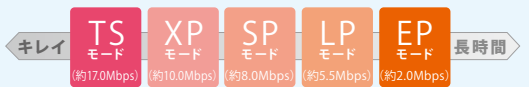

録画モードは
便利な5段階

- *2 地上デジタルハイビジョンTV放送(約17.0Mbps)を、TSモード(約17.0Mbps)で録画した場合とEPモード(約2.0Mbps)で録画した場合を比較したおよその値。画質は元の映像に対して劣化します。
- *3 64ビット版OSでの値。EPモード(約2.0Mbps)でCドライブ(空き容量:約640GB)とDドライブ(空き容量:約53GB)に録画した場合の録画目安時間です。
- *4 2層書き込み対応のブルーレイディスク™に記録した場合。

見てびっくり! キレイにしてから楽しめる