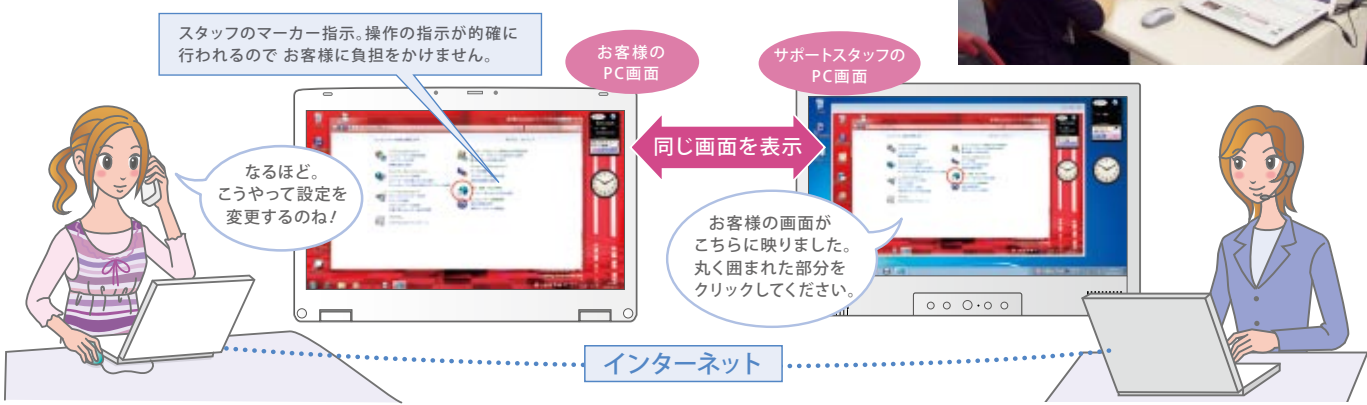

お客様に画面の状況を言葉でご説明いただかなくても、スタッフが状態を把握できます。

●本サービスは、セキュリティ対策を行っております。情報は暗号化されて送られ、個人情報の漏えいなどの危険はありません。●本サービスの使用により、サポートスタッフがお客様の個人情報を閲覧する場合がありますが、本サービス以外にその情報を利用することはございません。同様に外部に情報を漏えいすることはございません。●本サービスをご利用になる場合、ブロードバンド回線が必要です。●お客様のご使用環境によっては、本サービスをご利用できない場合があります。●画面はハメコミ合成です。

東芝PC有料サポートサービス 遠隔支援で、個人レッスンが受けられます! **有料**

インターネット環境があれば、ご自宅で都合のよい時間帯にマンツーマン方式のレッスンを受けることができます。電話による説明に加え、操作がわからない時は、PC画面に指示マーカーで操作手順を表示してくれるので、納得して理解しながら進めていくことができます。

東芝情報機器株式会社
Tel 043-279-2614 (通話料お客様負担)
営業時間/9:00~11:45 13:00~17:00
(土曜・日曜・祝日・当社指定の休日を除く)
<http://pcrepair.jp/CT/Page/Top.aspx>