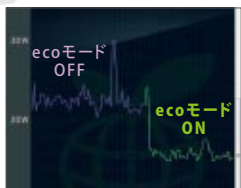

eco スタイル

めんどろな設定なしで省電力。独自のecoモードに一発切り替え

TOSHIBA ecoユーティリティ

ecoボタンを押すだけで、最適化されたecoモードにワンタッチ切り替え。ディスプレイの明るさやスリープ状態になるまでの時間、イルミネーションLEDのON/OFFなど、個々に省電力設定を行う必要はありません。さらに、消費電力をグラフ表示(リアルタイム、日・週・月ごとの単位)するので、目で見てエコを実感できます。

※テレビ視聴/録画やタイトル再生を行う際は、PCのecoモードを解除してご使用になることをおすすめします。

消費電力をリアルタイム表示