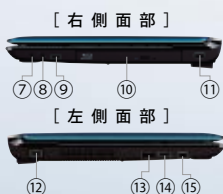

- ① ブリッジメディアスロット
- ② リモコン受光部
- ③ セキュリティロック・スロット
- ④ アンテナ入力端子
- ⑤ ブロードバンド対応LANコネクタ
- ⑥ 電源コネクタ
- ⑦ ヘッドホン出力端子
- ⑧ マイク入力端子
- ⑨ USB2.0コネクタ
- ⑩ ブルーレイディスクドライブ
- ⑪ USB2.0コネクタ
- ⑫ RGBコネクタ
- ⑬ eSATAコネクタ/USB2.0コネクタ
- ⑭ HDMI出力端子
- ⑮ USB2.0コネクタ