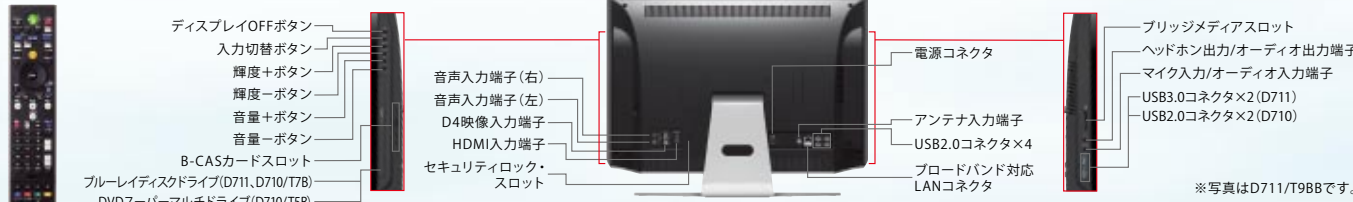

ハイパフォーマンスのデュアルコアCPU

インテル® Core™ i5-2410M

プロセッサ **D711**

インテル® Core™ i5-480Mプロセッサ **D710/T7B**

インテル® Pentium® プロセッサ P6200 **D710/T5B**

Xbox 360®などのゲーム機やAV機器のディスプレイとしても使える
HDMI入力端子、D4映像入力端子 **HDMI**

映像処理能力を飛躍的に向上!

映像専用エンジン搭載 **D711**

[詳しくは28ページへ](#)

[詳しくは13ページへ](#)

動画編集もより快適に! **D711**

Adobe® Premiere® Elements 8 [詳しくは13ページへ](#)

外付けハードディスクなどの大容量データのやりとりも快適

USB3.0(最大データ転送速度5Gbps*)搭載 **D711**

1台4役

音のリアリズムへ
オンキヨー・製スピーカー

オーディオで培った技術が生かされたオンキヨー・製ステレオスピーカーを搭載し、ナチュラルで豊かな音響空間を創出します。さらに、Dolby® Advanced Audio、MaxxAudio® 3を搭載。リアリティあふれる高音質が楽しめます。また、PCの電源がOFFでも、「iPod」などのデジタルオーディオプレーヤーをつなげば、高音質サウンドシステムとしても使えます(東芝スリープアンドミュージック)。好きな音楽をいい音で楽しむことができます。

[詳しくは26ページへ](#)

大容量**1TB**ハードディスクに、
最大約**1,040時間***6録画 **D711**

地上・BS・110度CSデジタルハイビジョン放送 EPモード(約2.0Mbps) **約1,040時間***6*

ディスク1枚にハイビジョン番組を約12時間*6残せる
BDXL™対応ブルーレイディスクドライブ搭載 **D711**

大容量データ記録が可能な新規格「BDXL™」に対応。地上デジタルハイビジョン番組もそのままの画質でBDXL™対応ディスクに保存して楽しめます。

マウスもリモコンも使わず操作できる
ハンドジェスチャリモコン [詳しくは31ページへ](#)

DVDをハイビジョンの美しさで
超解像技術(レゾリューションプラス) [詳しくは28ページへ](#)

エコ

オールインワンPCでもエコ
CPUなどの部材はノートPC用を使用

CPUやチップセット、メモリなどの主要部材には、低消費電力に貢献するノートPC用部材を使用しています。これにより大画面でありながら消費電力を抑え、環境負荷も低減します。

スリム

デスクの上もスッキリ
液晶一体型スリムボディ

液晶ディスプレイにPC本体機能を組み込んだ、スリムな省スペースの一体型。セパレートタイプに比べ、設置面積を削減でき、デスクの上もスッキリ。画面の向きも見やすく変えられます。

画面チルト
下向き約5°

画面チルト
上向き約20°

画面の向きを
上下あわせて
25°動かせる
チルト機能

リモコン*

[右側面部]

[背面部]

[左側面部]

*写真はD711/T98Bです。

* D710/T5Bに付属のリモコンはデザインが異なります。

T750

D710・D711

T550

T350

T551

R731

dynabook
できること一覽

dynabook
だからできること

ソフトウェア
オプション

サポート
サービス

環境調和

仕様表