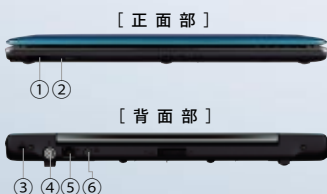

- ① ブリッジメディアスロット
- ② リモコン受光部
- ③ セキュリティロック・スロット
- ④ アンテナ入力端子
- ⑤ ブロードバンド対応LANコネクタ
- ⑥ 電源コネクタ
- ⑦ ヘッドホン出力端子
- ⑧ マイク入力端子
- ⑨ USB2.0コネクタ
- ⑩ ブルーレイディスクドライブ
- ⑪ USB2.0コネクタ
- ⑫ RGBコネクタ
- ⑬ eSATAコネクタ/USB2.0コネクタ
- ⑭ HDMI出力端子
- ⑮ USB2.0コネクタ