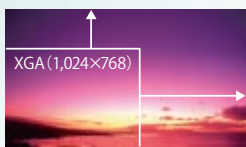

BS/110度CS放送にも対応し、W録も楽しめる **D711**

地上/BS/110度CSデジタルチューナーをそれぞれダブルで搭載。デジタル放送3波の視聴はもちろん、好きな組み合わせでW録も楽しめます。

ハイビジョン映像をありのままに美しく
21.5型 16:9ワイド フルHD液晶

21.5型フルHD きれい液晶 **1080P FULL HD** *2

21.5型 16:9ワイドフルHD (1,920×1,080ドット)液晶とデジタルTVチューナーを搭載し、大型テレビでしか楽しめなかったフルHD