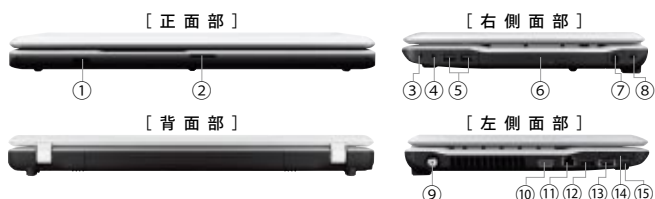

- ① リモコン受光部
- ② ブリッジメディアスロット
- ③ ヘッドホン出力端子
- ④ マイク入力/オーディオ入力端子
- ⑤ USB2.0コネクタ×2
- ⑥ ブルーレイディスクドライブ
- ⑦ 電源コネクタ
- ⑧ セキュリティロック・スロット
- ⑨ アンテナ入力端子
- ⑩ RGBコネクタ
- ⑪ ブロードバンド対応LANコネクタ
- ⑫ HDMI出力端子
- ⑬ eSATAコネクタ/USB2.0コネクタ
- ⑭ ExpressCardスロット
- ⑮ USB2.0コネクタ

※写真はT550/T4BWです。