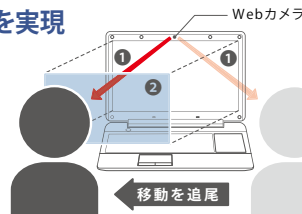

グラスレス3D dynabook。

*1 PCとして、2011年9月、当社調べ。

*2 2D表示時はフルHD解像度。3D表示時はHD解像度相当となります。

*3 アップデートで対応します。

■シャイニーレッド

ワイヤレスマウス 付属

※画面は3D映像の効果をわかりやすくしたイメージです。「Qosmio AV Center」使用時。

グラスレスで、3Dをもっと自由に、もっと多彩に!

グラスレス 3D 専用メガネをかけずに 高画質3Dが楽しめる!

3D専用メガネをかけることなく、BS/110度CSなどの3Dデジタル放送や、3Dゲーム*3、YouTube 3D*3を高画質な3D*2で楽しめます。

3D ウィンドウ 3Dと2Dのウィンドウを 同時表示できる!

全画面表示はもちろん、3Dと2Dのウィンドウを混在させて表示することも可能。3D映像を楽しみながら、メールやWebの作業なども同時に行えます。

2D3D 変換 いつものテレビやDVDが 3Dで楽しめる!

新アルゴリズムにより、東芝独自の2D3D変換技術がさらに進化。3Dコンテンツがなくても、本機を購入したその日から3Dが楽しめます。

■顔の位置を認識する「フェイストラッキング方式」で最適な3D表示を実現

3D映像は右眼と左眼の「視差」を利用して再現されます。東芝のグラスレス3Dは、「Webカメラ」を使用して視聴者の位置をリアルタイムに把握する「フェイストラッキング方式」と、光の偏光を操作する「アクティブレンズ」採用の液晶ディスプレイを搭載。右眼用と左眼用の映像を正確に伝えることで、視聴者が動いても常に高画質な3D映像*2を視聴できます。