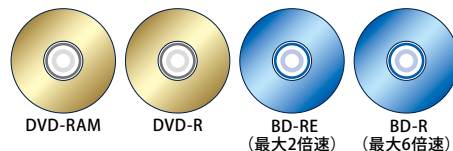

録画した番組をブルーレイディスクやDVDに書き出す

ハードディスクに録画したお気に入りの番組を、4種類のメディアに書き出すことが可能。DVD-Rに手軽に保存したり、ハイビジョン画質のままBD-Rに保存したりなど、お好みや用途に合わせて選べます。作成したブルーレイディスクやDVDは市販のブルーレイディスクレコーダー/プレーヤーでも再生して楽しめます。