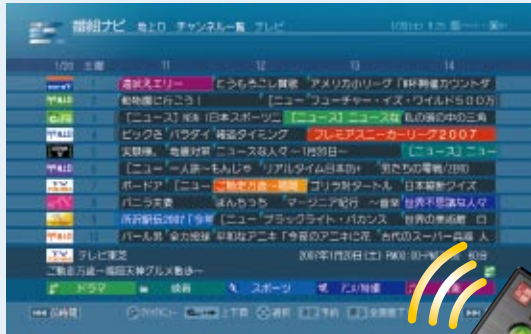

テレビを楽しむ 【Qosmio AV Center】

各機能・ソフト対応はモデルにより異なります。「ソフトウェア対応表(P24)」「仕様表(P26~28)」をご覧ください。 ※画面はハメコミ合成です。

見る・録る・残す「Qosmio AV Center」

toshiba pc
オリジナル

録画の予約・確認・再生がカンタン 番組ナビ・録るナビ・見るナビ

「番組ナビ」の番組表からカンタン録画予約。また、「録るナビ」「見るナビ」で、予約状況の確認や録画した番組の再生がすぐにできます。リモコン用、マウス用の2つのユーザーインターフェースが切り替わり、PCと離れていても、近くにも、快適に操作できます。

リモコンモード画面 見やすい大文字表示

離れていても、らくらく操作できる。

離れて使うときは **リモコンモード** で。

マウスモード画面 TVと3つのナビを 一覧表示

録画予約・確認・再生が画面の切り替えなしですぐできる。

近くで使うなら **マウスモード** で。

リモコンモード
マウスモード
持ち替え
一発で
自動切り替え

3つのナビで快適操作!