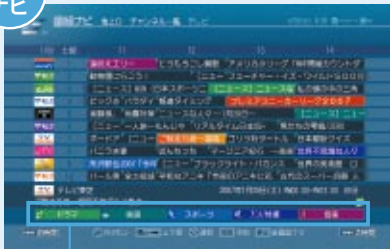

テレビを楽しむ 【Qosmio AV Center】

各機能・ソフト対応はモデルにより異なります。「ソフトウェア対応表(P24)」「仕様表(P26~28)」をご覧ください。 ※画面はハメコミ合成です。

見る・録る・残す「Qosmio AV Center」

toshiba pc
オリジナル

録画の予約・確認・再生がカンタン 番組ナビ・録るナビ・見るナビ

「番組ナビ」の番組表からカンタン録画予約。また、「録るナビ」「見るナビ」で、予約状況の確認や録画した番組の再生がすぐにできます。リモコン用、マウス用の2つのユーザーインターフェースが切り替わり、PCと離れていても、近くにも、快適に操作できます。

リモコンモード画面 見やすい大文字表示

離れていても、らくらく操作できる。

離れて使うときは **リモコンモード** で。

マウスモード画面 TVと3つのナビを 一覧表示

録画予約・確認・再生が画面の切り替えなしですぐできる。

近くで使うなら **マウスモード** で。

リモコンモード
マウスモード
持ち替え
一発で
自動切り替え

3つのナビで快適操作!

番組ナビ 録るナビ 見るナビ 使うナビをクリックすれば拡大表示

番組ナビ 録画の予約

ひと目でわかるジャンル別番組表示。
番組をジャンルごとに、色別/アイコン別に表示。
録りたい番組をさがしやすくなりました。

録るナビ 予約の確認

録画可能時間もひと目で確認。
ハードディスクの空き領域の大きさと録画可能時間を表示。すばやく確認できます。

見るナビ 番組再生

ページ単位で検索できる。
ボタン1つで8タイトルずつページが送れるので、見たいタイトルがすぐ見つかります。