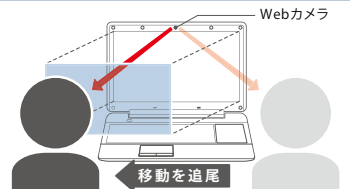

ワイヤレスマウス
(レーザー方式)
付属

※画面は3D映像の効果をわかりやすくしたイメージです。「Qosmio AV Center」使用時。

グラスレスで、3Dをもっと自由に、もっと多彩に！

グラスレス 3D 専用メガネをかけずに
高画質3Dが楽しめる！

BS/110度CSなどの3Dデジタル放送や、3Dゲーム、YouTube 3D^{*3}を高画質な3D^{*2}で楽しめます。 *3 アップデートで対応予定。

3D ウィンドウ 3Dと2Dのウィンドウを
同時表示できる！

全画面表示はもちろん、3Dと2Dのウィンドウの同時表示も可能。3D映像を見ながら、メールやWeb閲覧も楽しめます。

2D3D 変換 いつものテレビやDVDが
3Dで楽しめる！

さらに進化した東芝独自の2D3D変換技術により、いつもの2D映像が3Dで視聴できます。

■顔の位置を認識する「フェイストラッキング方式」で最適な3D表示を実現

3D映像は右眼と左眼の「視差」を利用して再現されます。東芝のグラスレス3Dは、「Webカメラ」を使用して視聴者の位置をリアルタイムに把握する「フェイストラッキング方式」と、光の偏光を操作する「アクティブレンズ」採用の液晶ディスプレイを搭載。右眼用と左眼用の映像を正確に伝えることで、視聴者が動いても常に高画質な3D映像^{*}を視聴できます。

[3D機能に関するご注意] ※視聴年齢については6歳以上を目安にしてください。※体調がすぐれないときは3Dの視聴はお控えください。※3D映像の見え方には個人差があります。※2D映像の3D映像への変換によって生成された映像は、PCに搭載された当社独自の技術によって機械的に変換されるものであって、2D映像のDVDまたはテレビ番組などのコンテンツの提供者によって変換されたものではありません。※上記は注意事項の一部です。45ページの「3D機能に関するご注意」もご覧ください。