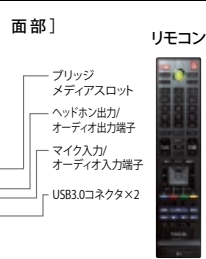

メモリをフル活用し、高いパフォーマンスを発揮

OS | Windows® 7 Home Premium 64 ビット 正規版
(Service Pack 1 適用済み) [詳しくは19ページへ▶](#)

AVとPCの最新技術を凝縮した1台4役。すぐテレビが見られる機能も搭載

TV | ハイビジョン映像をありのままに美しく
23型 16:9ワイドフルHD液晶 **D731**

23.0 LED 液晶 **フルHD** 液晶 **1080P FULL HD** *4 **LED** 液晶 省電力LEDバックライト

電源OFFでも、ボタン1つですぐTV「今スグTV」
リモコンの「TV電源」ボタンを押すだけで、 **D731/T9E**
電源OFFの状態からでも約5秒でテレビが視聴できます。
※「今スグTV」機能は視聴専用です。 [詳しくは32ページへ▶](#)

3波対応ダブルチューナー。W録も可能 **D731/T9E**
D731/T7E

x2 x2 x2 **W録**

3つのナビ画面で録画の予約・確認・再生がカンタン
Qosmio AV Center [詳しくは32ページへ▶](#)

サウンドシステム | 音のリアリズムへ
オンキヨー製スピーカー

名門オーディオブランド「オンキヨー」ならではの、ナチュラルで豊かな音響空間を創出します。さらに、Dolby® Advanced Audio、MaxxAudio® 3を搭載。リアリティあふれる高音質が楽しめます。 **ONKYO**

[詳しくは29ページへ▶](#)

重低音再生で厚みのあるサウンドに
サブウーファー搭載 **D731/T9E** [詳しくは29ページへ▶](#)

D731/T9Eには、サブウーファーも搭載。重低音再生が加わり、より厚みのあるサウンドが楽しめます。

ハードディスクレコーダー | **2TBハードディスクへ長時間録画。** **D731/T9E** **D731/T7E**
最大約2,136時間*の録画が可能

ディスク1枚に地デジをそのままの画質で約12時間*残せる **D731/T9E**
BDXL™対応ブルーレイディスクドライブ **D731/T7E**

PC | 圧倒的な高速処理と省電力
第2世代 インテル® Core™ プロセッサー・ファミリー **D731/T9E** **D731/T7E**
 D731/T6E

Xbox 360®などのゲーム機やAV機器のディスプレイとしても使える
HDMI入力端子、D4映像入力端子 **HDMI**™
HIGH-DEFINITION MULTIMEDIA INTERFACE

外付けハードディスクなどの大容量データのやりとりも快適
USB3.0 (最大データ転送速度5Gbps*7) × 2

多彩なアプリを搭載。楽しみを広げる高性能と使いやすさ

賢い | **ハンドジェスチャや声で、PCを操作できる**
てぶらナビ*9

天気情報やニュースなどを質問して声で教えてもらったり、やりたいことを告げてアプリケーションを立ち上げてもらったり。高度な音声認識技術と音声合成技術を駆使することにより、声とジェスチャだけで、PCを活用できます。 [詳しくは27ページへ▶](#)

シャトルくん

つながる | **テレビ視聴のスタイルがさらに自由に**
RZスイート express
<RZプレーヤー express/RZライブ express/RZポーター express> [詳しくは22ページへ▶](#)

便利 | **ワイヤレスでテレビとつながり、大画面で楽しめる** **D731**
インテル® ワイヤレス・ディスプレイ [詳しくは24ページへ▶](#)

録画した番組を外先でも楽しめる
SDメモリーカードへ高速ダビング
いつでもどこでも好きな番組が楽しめます。 [詳しくは33ページへ▶](#)

D731・D711のコチラもおすすめ

Adobe® Photoshop® Elements 9*8 / Adobe® Premiere® Elements 9*8

高画質Webカメラ(約130万画素)*1 + Skype™*9 **超解像技術<レゾリューションプラス>**