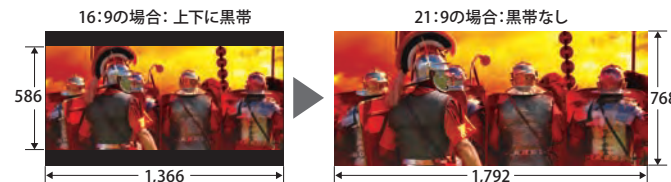

持ち歩きに便利  
小型ACアダプター  
付属

**OS 軽快で信頼性の高いWindows® 7を搭載**

Windows® 7 Home Premium 64ビット 正規版 (Service Pack 1 適用済み) 詳しくは21ページへ▶

**広びろ キレイ 21:9のワイド画面だからできる、迫力のシネマ体験や2画面並列表示**

**洋画などをフルサイズ表示。迫力がちがう**

21:9のシアターサイズ高輝度LED液晶 (1,792×768ドット)

21:9というワイド画面によって、洋画などで多く使われているシアターサイズの映画を画面のすみずみまで表示でき、しかも1,792×768ドットの高解像度表示を実現。迫力のシネマ体験が味わえます。

**映像コンテンツは、ダウンロードなどで入手する時代へ!**  
世界中の幅広いジャンルの動画コンテンツを視聴できる「YouTube™」をはじめ、さまざまな動画配信サイトの映像を手軽に楽しめます。

**楽しみに応じて画面を適正分割。作業効率がちがう  
東芝スプリットスクリーンユーティリティ**