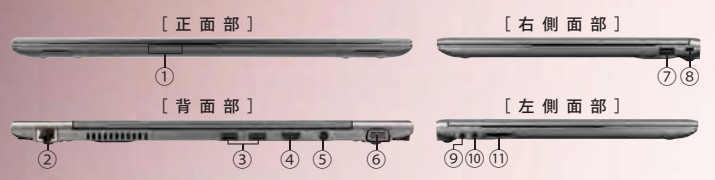

持ち歩きに便利
小型・軽量のACアダプター付属
質量約175g (ACケーブルの質量除く)

— どこでも高速無線通信 —
WiMAX搭載

OS 軽快で信頼性の高いWindows® 7を搭載

Windows® 7 Home Premium 64ビット 正規版 (Service Pack 1 適用済み) 詳しくは21ページへ▶

軽い **速い** **長い** 軽量ボディだから、どこへでも連れ出せる。しかも高性能、ファストレスポンス

13.3型ワイド液晶、軽量・薄型のボディ
軽さ約1.12kg、薄さ約8.3mm～15.9mm

部品の集中配置による基板の薄型化などにより、軽さ約1.12kgの薄型ボディを実現。カバンの中にスッキリ納まり、使うときにはスッとすばやく取り出せます。

速い、省エネ、快適! 約7秒*3の高速起動
東芝 高速スタート

電源ボタンを押すとPCが**約7秒*3**で起動。通常よりも起動時間が約10秒短縮でき*4、「スリープ」よりも待機電力を抑えることができます。バッテリーが切れても高速スタート設定は保持され、AC電源につながれば高速で起動します。 詳しくは28ページへ▶

さらなる高速化を実現 128GB 高速SSD*2

当社従来機種に比べ、読み出し速度を約2.5倍、書き込み速度を約5.8倍に高速化*5。圧倒的な高速動作を実現しています。また、耐衝撃性にも優れ、モバイルでの機動性を高めます。

第3世代ならではの圧倒的な高速処理と省電力
「インテル® Core™ i5-3317U プロセッサ」

強い 安心して連れ出せる強さ、耐久性

独自の成型技術で高剛性を実現 薄型マグネシウム合金ボディ

“ねじれ”や“ひねり”に対する強度を向上 ハニカムリブ構造

荷重のかかるパームレスト部分には、ねじれに強いハニカムリブ構造を、基板とキーボードの間にも、ひねりに強いハニカム構造を採用し、堅牢性を確保しています。