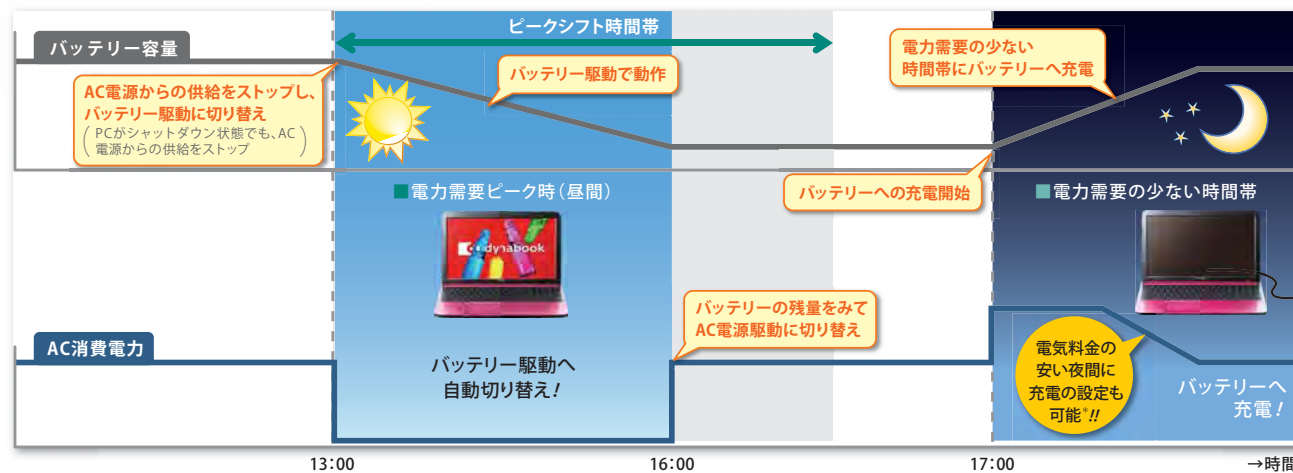

■本機能によるAC電源駆動/バッテリー駆動の切り替えイメージ

* 各電力会社と夜間料金契約をしている場合、ご契約内容により料金は異なります。PCの使用環境により、充電時の電力量が異なります。
※上図は、ピークシフトについての概念を説明したものであり、実際のピークシフト有効時間については、本体に装着されているバッテリーパックの種類や残量により変化します。

TOSHIBA ecoユーティリティ

最適化された節電モードにワンタッチ切り替えできる

▼対応機種
R632、R542、R732、T752、T852、T552、D712、D732、N301

「節電(eco)ボタン」*を押すだけで、最適化された節電モードに一発切り替え。
ディスプレイの明るさやスリープ状態になるまでの時間、イルミネーションLEDのON/OFFなど、めんどろな省電力設定をする必要はありません。
さらに、「ecoレポートビューア」では、エコへの貢献度がスコアで示され、コメントやアドバイスも表示されるため、楽しみながら節電できます。