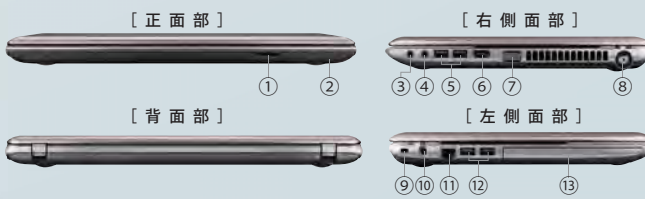

- ① ブリッジメディアスロット
  - ② リモコン受光部
  - ③ ヘッドホン出力端子
  - ④ マイク/オーディオ入力端子
  - ⑤ USB3.0コネクタ×2
  - ⑥ HDMI出力端子
  - ⑦ RGBコネクタ
  - ⑧ アンテナ入力端子
  - ⑨ セキュリティロック・スロット
  - ⑩ 電源コネクタ
  - ⑪ LANコネクタ
  - ⑫ USB3.0コネクタ×2
  - ⑬ ブルーレイディスクドライブ
2. 写真はT852/D8FBです。

dynabook R632 dynabook R542 dynabook R732 dynabook T752・T852 dynabook T552 REZNA PC D712 dynabook D732 REZNA PC D732 dynabook N301 dynabook できること一覧 dynabook だからできること

ノットウエア オフショウ

仕様表

サポート

環境調和