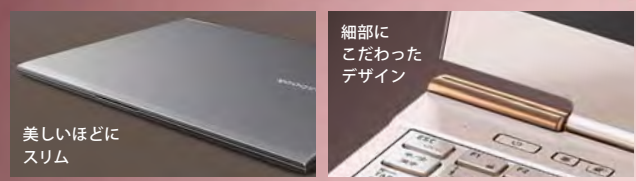

アルティメットシルバー  
photo: R632/28FS

シャンパンゴールド  
photo: R632/28FK

軽量、薄型ボディの、  
Ultrabook™(ウルトラブック)。  
約1.12kgの軽さ、フロント部約8.3mm、  
最厚部でも約15.9mmの薄さながら、  
HDMI出力はもちろん、RGB、有線LANコネクタも  
搭載した妥協のないインターフェース。  
さらに、安心して使える堅牢性、  
約9時間\*1の長時間バッテリー駆動、  
最新CPU搭載によるハイパフォーマンスを実現。  
Ultrabook™なら、納得の使い勝手と、  
持つ喜びを、実感できます。