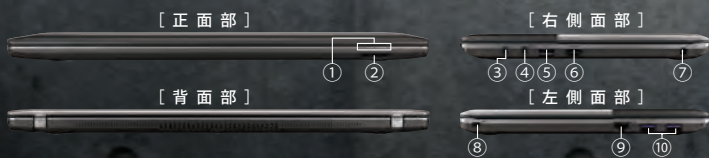

便利 妥協のないインターフェイス

この薄さに、これだけのインターフェイスを搭載しました。

HDMI出力端子 USB3.0×3

- ① システムインジケータ
- ② フリッジメディアスロット
- ③ ヘッドホン出力端子
- ④ マイク入力/オーディオ入力端子
- ⑤ USB3.0コネクタ
- ⑥ HDMI出力端子
- ⑦ 電源コネクタ
- ⑧ セキュリティロック・スロット
- ⑨ LANコネクタ
- ⑩ USB3.0コネクタ×2

持ち歩きに便利
小型ACアダプター
付属

OS 軽快で信頼性の高いWindows® 7を搭載

Windows® 7 Home Premium 64ビット 正規版 (Service Pack 1 適用済み) 詳しくは21ページへ▶

広びろ キレイ 21:9のワイド画面だからできる、迫力のシネマ体験や2画面並列表示

洋画などをフルサイズ表示。迫力がちがう

21:9のシアターサイズ高輝度LED液晶 (1,792×768ドット)

21:9というワイド画面によって、洋画などで多く使われているシアターサイズの映画を画面のすみずみまで表示でき、しかも1,792×768ドットの高解像度表示を実現。迫力のシネマ体験が味わえます。