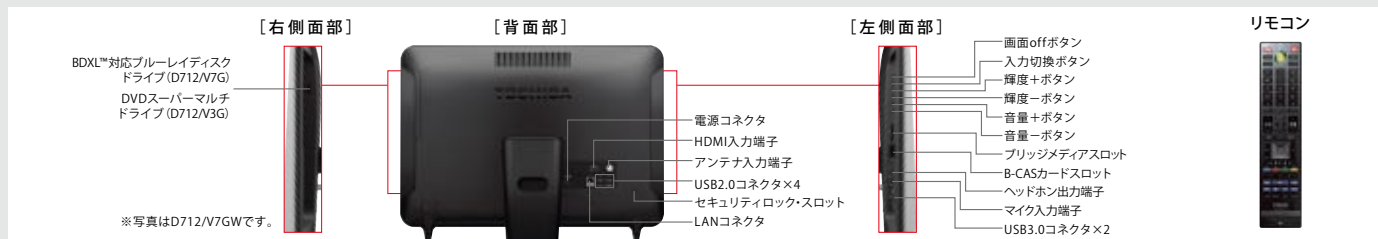

アプリ ライフコンテンツを 楽しく生かせるアプリケーション

写真で楽しむ 思い出 フォトビューア 詳しくは28ページへ	写真で楽しむ Media Book 詳しくは29ページへ	映像で楽しむ YouCam for TOSHIBA 詳しくは30ページへ	つながる楽しみ RZスイート express 詳しくは32ページへ

Skype録画も楽しめる **Webカメラ+Skype™+Corel VideoStudio** [詳しくは31ページへ](#)

節電に貢献しよう!

TOSHIBA ecoユーティリティ
[ecoモード]
[詳しくは34ページへ](#)

初めてのOSでも安心!

**あんしんの
ナビ機能**
[詳しくは24ページへ](#)

**東芝PC
あんしんサポート**
[詳しくは36ページへ](#)