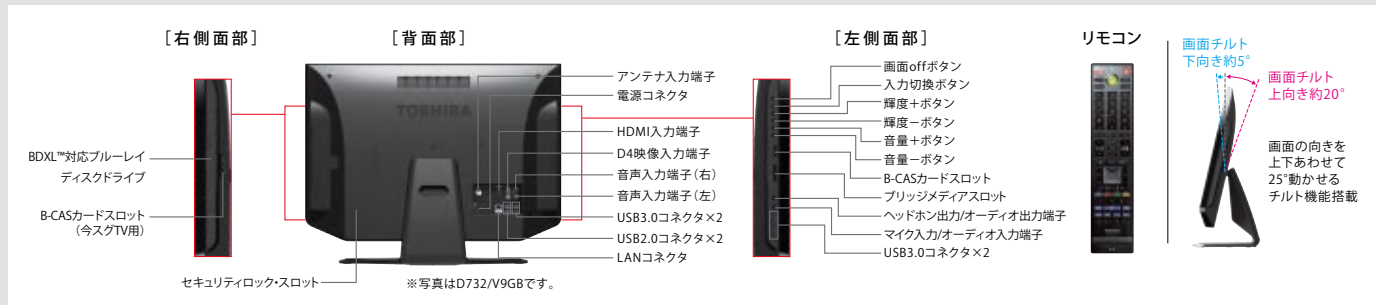

dynabookの情報はこちらでも <http://dynabook.com>

「国際エネルギー省エネプログラム」、「RoHS指令」、「J-Mossグリーンマーク」、全モデル適合

eco スタイル

dynabook R822
dynabook R632
dynabook R732
dynabook T642
dynabook T552
dynabook T752
dynabook REGZA PC D712
dynabook REGZA PC D732
dynabook 環境調和
サポート
サービス
ノンブレイク
オプション
仕様表

Windows 8 なら、スタート画面から、やりたいことにすばやくつながります。