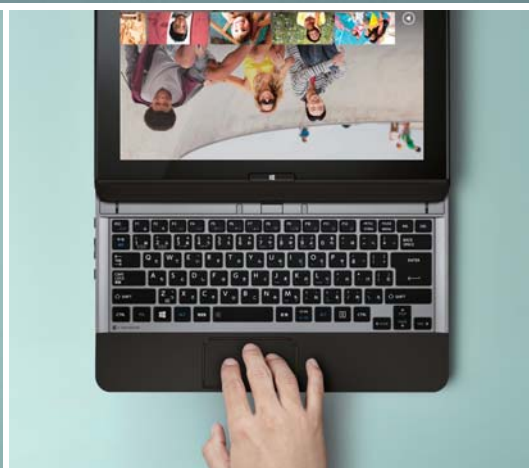

TOSHIBA

Leading Innovation >>>

秋冬モデル
PC総合カタログ
2012.10

Windows 8 を、さらに使いやすく。

3Wayで使える、タッチ対応コンバーチブル ウルトラブック **dynabook R822 Ultrabook™**

dynabook

美しく、速く、なめらかに Windows 8

東芝グループは、持続可能な地球の未来に貢献します。

eco スタイル

本カタログ掲載の製品の価格には、配送費、設置調整費などは含まれておりません。