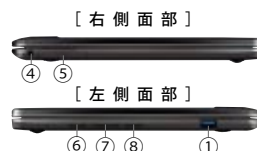

- ① USB3.0コネクタ
- ② HDMI出力端子
- ③ 電源コネクタ
- ④ ヘッドセット/ヘッドホン端子
- ⑤ プリッジメディアスロット
- ⑥ 電源スイッチ
- ⑦ ボリュームボタン
- ⑧ オリエンテーションロックボタン

さまざまな動きを感知して、画面の向きを補正する
各種センサー搭載 (加速度、角速度、地磁気)

美しく、速く、なめらかに Windows 8

新しく生まれ変わった