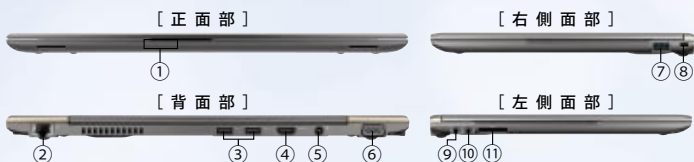

- ① システム インジケータ
- ② LANコネクタ
- ③ USB2.0コネクタ×2
- ④ HDMI出力端子
- ⑤ 電源コネクタ
- ⑥ RGBコネクタ
- ⑦ USB3.0コネクタ
- ⑧ セキュリティロック・スロット
- ⑨ マイク入力端子
- ⑩ ヘッドホン出力端子
- ⑪ SDカードスロット

※写真はR632/28GSです。

— 高度な生体認証技術、ログオンも簡単 —
指紋センサー
R632/28GS R632/28GK