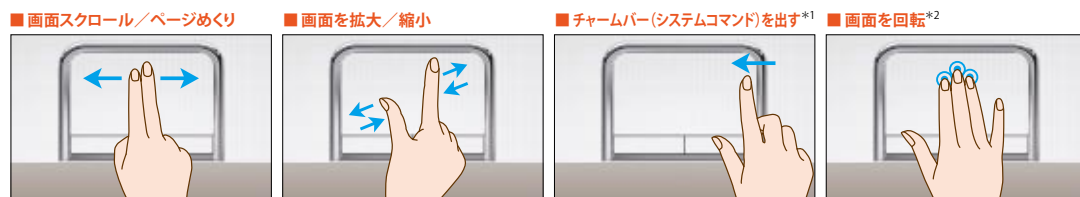

※高速スタートアップ設定は「再起動」には適用されません。

■ セキュリティも進化

インターネットからダウンロードしようとするプログラムをさまざまな基準でチェックし、問題のある場合に警告メッセージを表示する「SmartScreen」機能を搭載。また、写真をなぞるジェスチャがパスワードになる「ピクチャパスワード」を追加。好きな写真のなぞり方を登録するため文字などに比べて類推しづらく、セキュリティをアップします。

ピクチャパスワード

■ Windows ストアでアプリを購入

「新規リリース」「上位有料アプリ」「上位無料アプリ」などのカテゴリに分かれているので、自分の欲しいアプリが簡単に見つけられます。Windows ストアで購入できるアプリは、事前に検査およびウイルスチェックがされているので安心です。

■ デバイス間で簡単ファイル共有

Windows 8 は、7GBまで無料で使える大容量オンラインストレージ「スカイドライブ」に対応。ハードディスクやSSDにファイルを保存する感覚で、スカイドライブに保存すれば、複数のPCやタブレットを使っていても、クラウドを介して写真やドキュメントを共有できます。

Windows 8 なら、東芝。

Windows 8 のユーザーインターフェースを使いやすくする大型タッチパッド

タッチ操作に最適化されたWindowsユーザーインターフェースでのマルチタッチ操作を、タッチパッドでも実現する大型タッチパッドを搭載。タッチパッドが大きいので、指でなぞる、指を広げるといった操作が快適に行えます。

*1 R822は出荷時オフになっているので、設定が必要になります。
*2 R822のみ対応。3本指でタッチすることで、画面が180度回転します。「dynabook.com」よりアップデートファイルをダウンロードし、インストールする必要があります。