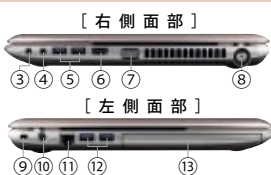

節電に貢献しよう!

TOSHIBA ecoユーティリティ
[ecoモード] [ピークシフト]
[詳しくは34ページへ](#)

長時間
バッテリー駆動
[詳しくは34ページへ](#)

初めてのOSでも安心!

あんしんの
ナビ機能
[詳しくは24ページへ](#)

東芝PC
あんしんサポート
[詳しくは36ページへ](#)

- ① ブリッジメディアスロット
 - ② リモコン受光部
 - ③ ヘッドホン出力端子
 - ④ マイク/オーディオ入力端子
 - ⑤ USB3.0コネクタ×2
 - ⑥ HDMI出力端子
 - ⑦ RGBコネクタ
 - ⑧ アンテナ入力端子
 - ⑨ セキュリティロック・スロット
 - ⑩ 電源コネクタ
 - ⑪ LANコネクタ
 - ⑫ USB3.0コネクタ×2
 - ⑬ ブルーレイディスクドライブ
- ※写真はT752/V8Gです。