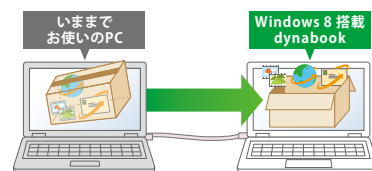

初めてのWindows 8 でも安心して楽しめる「あんしんのナビ機能」

詳しくは24ページへ▶

ナビ 1 目的のデスクトップアプリをかんたんにさがせる「デスクトップアプリメニュー」

インストールされているデスクトップアプリを一覧表示し、ボタンをクリックすることで、各アプリをすばやく起動できます。アプリは、「マルチメディア」「ユーティリティ」「お気に入り」といったフォルダごとに整理されているので、目的のアプリやユーティリティを簡単にさがせます。

ナビ 2 データ引っ越しもおまかせ「PC引越ナビ®」

市販のLANクロスケーブルやUSBメモリを使って、ご使用のPC環境を新しいWindows 8 搭載PCにカンタン引っ越し。使い慣れたファイルや設定で、すぐに使いはじめられます。

ナビ 3 やりたいことからアプリをさがせる「おたすけナビ™」

「どんなアプリを使えばいいの?」そんなときは、「おたすけナビ」へ。「写真を加工したい」「電子書籍を読みたい」など、やりたいことから対応アプリをさがしたり、電子マニュアルを呼び出すことができます。