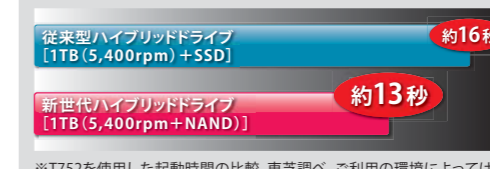

OS起動時間(Windows 8 通常モード)の比較

※T752を使用した起動時間の比較。東芝調べ。ご利用の環境によっては数値が異なる場合があります。

初めてのWindows 8でも安心して楽しめる「あんしんのナビ機能」

詳しくは36ページへ▶

ナビ 1 目的のデスクトップアプリをかんたんにさがせる「デスクトップアプリメニュー」*

インストールされているデスクトップアプリを一覧表示し、ボタンをクリックすることで、各アプリをすばやく起動できます。アプリは、「マルチメディア」「ユーティリティ」「お気に入り」といったフォルダごとに整理されているので、目的のアプリやユーティリティを簡単にさがせます。