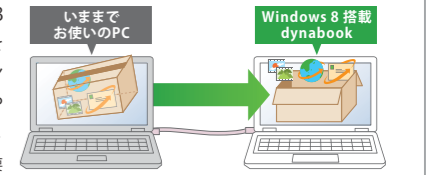

*2 今までお使いのPCに、LANコネクタが必要です。なお、今までお使いのPCが東芝製で、ギガビットイーサネット(1000 Base-T)搭載の場合、通常のLANケーブル(ストレートケーブル)をご使用いただけます。

ナビ 3 やりたいことからアプリをさがせる「おたすけナビ」™

「どんなアプリを使えばいいの?」そんなときは、「おたすけナビ」へ。「写真を加工したい」「電子書籍を読みたい」など、やりたいことから対応アプリをさがしたり、電子マニュアルを呼び出すことができます。

ナビ 4 Windows 8の基本操作を動画で学べる「動画で学ぶWindows 8」*3

好評の「動画で学ぶ」シリーズに、「動画で学ぶWindows 8」を搭載しました。Windows 8の基本操作や新機能のポイントを、「ばらちゃん」が動画でやさしく解説。また、大きく進化した「Internet Explorer® 10」の操作もわかりやすく教えてくれます。

新しい Office ではじまる、快適で自由な毎日

詳しくは41ページへ▶

新しい Office は PC でも、タブレットでも、使うデバイスは自由です。すべてのアプリケーションで一新されたデザインはシンプルで美しく、だれでもすぐに使いこなせます。作成したファイルはクラウドに保存され、自由にアクセスでき、快適にあなたのやりたいことを実現する、それが新しい Office です。さらに、タッチモデルでも使いやすいように、タッチ操作にもしっかり対応しているから、快適に使えます。

Word 2013 美しいドキュメントをもっと自由に、もっと簡単に作成しよう!

Excel 2013 どんなデータもシンプルにわかりやすく分析し、表現しよう!

PowerPoint 2013 プレゼンテーションを美しく仕上げ、スマートに発表しよう!

OneNote 2013 アイデアや情報をノートにまとめ、いつでもどこでも活用しよう!

Outlook 2013 忙しい毎日だからこそ、メールやスケジュール管理はスムーズに!