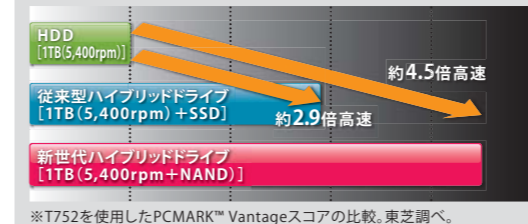

データ転送(書き込み・読み出し速度)のベンチマーク結果

※T752を使用したPCMARK™ Vantageスコアの比較。東芝調べ。

従来型ハイブリッド(ハードディスク+SSD)タイプとの違い

ハードディスクとキャッシュ(NAND型フラッシュメモリ)を統合することにより、統一したアルゴリズムで効率のよい高速化を実現します。また、ハードディスクとキャッシュSSDをデュアルに搭載する様式と違い、新世代ハイブリッドドライブは単一のハードディスクとして認識され、特別なドライバソフトウェアが不要。システム内配置がさらに効率的になり、薄型筐体設計に貢献しています。