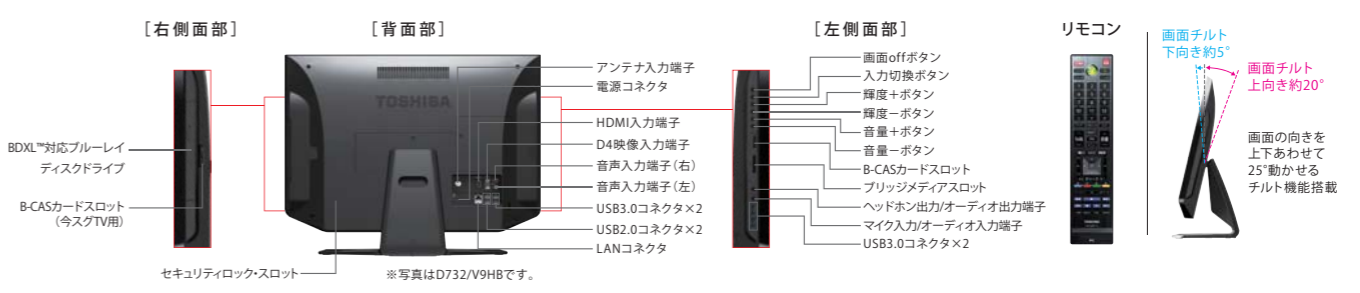

dynabookの情報はこちらでも <http://dynabook.com>