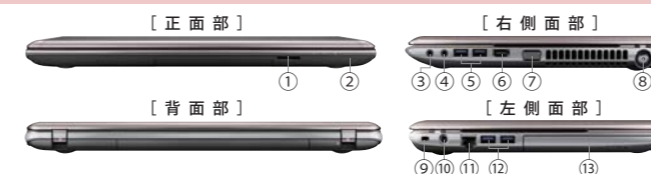

アプリ わくわくする写真アプリからクラウド連携まで、毎日をもっと楽しく

「dynabook 活用術」 [詳しくは24ページへ](#)

最新Office搭載!

新しいOfficeではじまる、快適で自由な毎日
Office Home and Business 2013 [詳しくは41ページへ](#)

初めてのOSでも安心!

あんしんのナビ機能 [詳しくは36ページへ](#)

東芝PCあんしんサポート [詳しくは53ページへ](#)