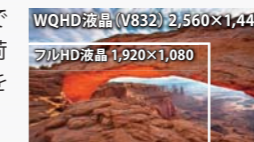

高画質 圧倒的な高精細描写とタッチパネルによる快適操作

写真や映像のディテールまで、驚くほどリアルに美しく再現 13.3型ワイド(16:9) WQHD液晶 V832 WQHD

13.3型のWQHD(2,560×1,440ドット)*2の高精細液晶を搭載。これまで表示できなかった繊細なディテールまで、美しく鮮やかに映し出します。液晶テレビ・レガザで培った高い映像技術を生かし、出荷前に液晶パネル1台1台の色調整を実施し*1、最適な色味を実現しました。