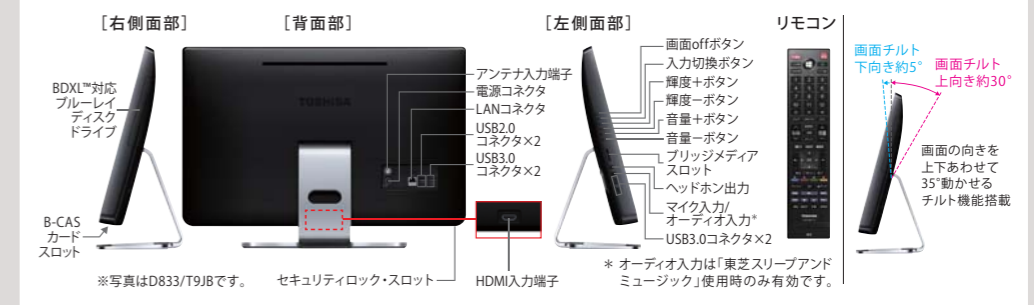

手の動きをWebカメラが解析することで、PCから離れていてもWindows 8の基本操作が可能な「スマートジェスチャー」。手を動かしたり、つかんで離すことで、ドラッグ&ドロップ、アプリの切り替え/終了など、さまざまなアクションができます。画面にふれなくても操作ができるので、画面に指紋がつかず、手がぬれていたり、汚れているときなどに便利です。

音 大画面にふさわしい名門オーディオブランドのいい音を堪能する

大画面にふさわしい、豊かな表現力と迫力のサウンド harman/kardon® ステレオスピーカー

音の広がりや奥行きをさらに豊かに DTS Studio Sound™

PCの電源がOFFでも、PCのいい音を楽しむ 東芝スリープアンドミュージック [詳しくは40ページへ]

快適 フルHDディスプレイとしても使える。ワイヤレスで快適

Xbox 360®などのゲーム機やAV機器のフルHDディスプレイとしても使える HDMI入力端子

高速でつながりやすい5GHz帯も使える 高速無線LAN対応 IEEE802.11a/b/g/n 搭載 [詳しくは37ページへ]

周辺機器と手軽に接続 Bluetooth® Ver4.0\*6 [詳しくは37ページへ]

Beautiful, fast, fluid Windows 8

Windows 8なら、スタート画面から、やりたいことにすばやくつながります。

スタイリッシュな上質ボディで、映像と音楽を高画質、高音質で楽しめる。  
 タッチパネル\*2とハンドジェスチャで操作も快適なdynabook REGZA PC。