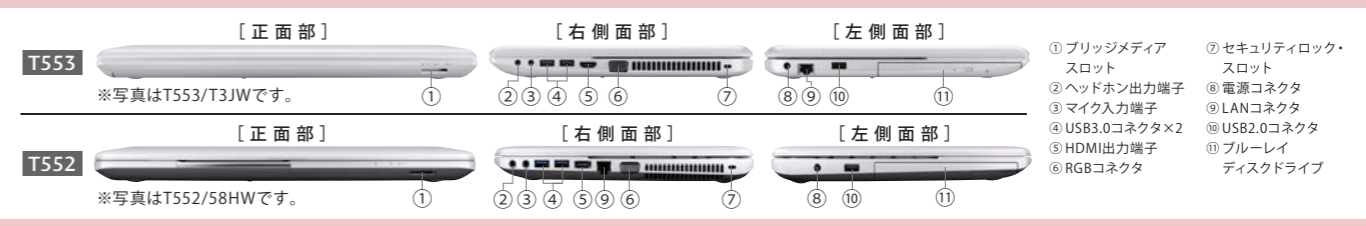

dynabookの
情報はこちらでも <http://dynabook.com>

「国際エネルギースタープログラム」
「RoHS指令」、「J-Mossグリーンマーク」
全モデル適合

eco スタイル