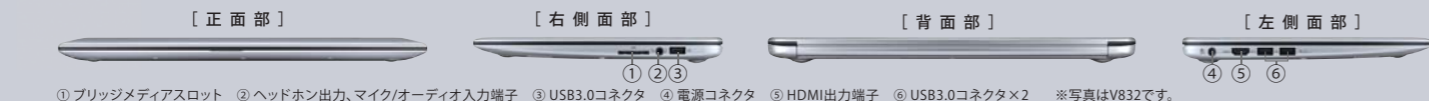

モデル名	カラー	OS	ディスプレイ	SSD	CPU	メモリ	Webカメラ	軽さ	バッテリー駆動時間*3	キーボード	Office
V832/28H	(S)	Windows 8 64ビット	タッチパネル付き 13.3型ワイド WQHD 軽量・高輝度 LED液晶 (省電力LED/バックライト)	128GB 高速SSD*5	インテル® Core™ i5-3337U プロセッサ 1.80GHz (最大2.70GHz)	8GB (4GB+4GB) PC3-12800 (交換不可)	約92万画素	約1.35kg	約9.5時間	バックライトキーボード	Office Home and Business 2013
V632/26H	(S)		13.3型ワイドHD 軽量・高輝度 LED液晶 (省電力LED/バックライト)					約1.21kg	約13時間		

①ブリッジメディアスロット ②ヘッドホン出力、マイク/オーディオ入力端子 ③USB3.0コネクタ ④電源コネクタ ⑤HDMI出力端子 ⑥USB3.0コネクタ×2 ※写真はV832です。