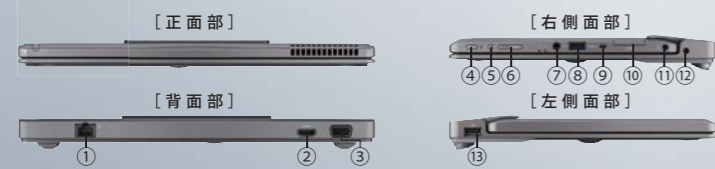

デタッチャブル
ウルトラブック

2in1
UltraBook™

dynabook
V713
11.6型ワイド(16:9)

タッチパネル

UltraBook™
Inspired by intel

手軽なタッチ操作に加え、より自然な手書き入力^{*5}を実現。
ウルトラブックの高性能をタブレットでも使える。
めざしたのは、薄型・高品質のデタッチャブルウルトラブック。

デタッチャブル
(脱着式)

タッチ
対応

Windows 8

intel CORE i5

Office Home & Business 2013 (V713/28J)

Office Personal 2013 (V713/27J)

モデル名	カラー	OS	ディスプレイ	ポインティングデバイス	SSD	CPU	メモリ	Webカメラ	軽さ	バッテリー駆動時間¹⁾	アプリケーション
V713/28J	(S)	Windows 8 64ビット	タッチパネル付き 11.6型ワイド FHD IPS液晶 (省電力LEDバックライト) デジタイザー (電磁誘導方式) 対応	アキュポイント、クリックパッド (タッチパッド)	128GB 高速 SSD²⁾	インテル® Core™ i5-3339Y プロセッサ 1.50GHz (最大2.00GHz)	4GB (4GB×1) PC3-12800 (交換不可)	約100万画素 (前面) 約300万画素 (背面)	約1.47kg タブレットのみ: 約870g	約7.0時間	Office Home and Business 2013 Adobe® Photoshop® Elements 11 Adobe® Premiere® Elements 11
V713/27J	(S)	Windows 8 64ビット	タッチパネル付き 11.6型ワイド FHD IPS液晶 (省電力LEDバックライト)	アキュポイント、クリックパッド (タッチパッド)	128GB 高速 SSD²⁾	インテル® Core™ i5-3339Y プロセッサ 1.50GHz (最大2.00GHz)	4GB (4GB×1) PC3-12800 (交換不可)	約100万画素 (前面) 約300万画素 (背面)	約1.43kg タブレットのみ: 約825g	約7.0時間	Office Personal 2013 —

※画面はハメコミ合成です。

- ① LANコネクタ
  - ② HDMI出力端子
  - ③ RGBコネクタ
  - ④ 電源スイッチ
  - ⑤ オリエンテーションロックボタン
  - ⑥ ボリュームボタン
  - ⑦ ヘッドセット/ヘッドホン端子
  - ⑧ USB3.0コネクタ
  - ⑨ HDMI (micro) 出力端子
  - ⑩ プリッジメディアスロット
  - ⑪ 電源コネクタ (タブレット)
  - ⑫ 電源コネクタ (キーボードドック接続時)
  - ⑬ USB2.0コネクタ
2. ※写真はV713/28Jです。

OS 美しく、速く、なめらかに。Windows 8 を搭載

Windows 8

2in1

ウルトラブックとして使う。その高性能を、タブレットスタイルで使う。シーンに合わせて自在に使い分けできる

普段はウルトラブックならではの高性能を生かして、メインマシンとして使ったり、モバイル用に連れ出して使う。ときには、液晶部分だけ取り外して、映画や音楽、ゲーム、読書を自由なスタイルで楽しんだり、みんなと情報共有するなど、タブレットとして使う。シーンに合わせて、ウルトラブックとタブレットを自在に使い分けることで、用途がどんどん広がります。

手書き&タッチ

タッチパネル搭載。手書き入力^{*5}にも対応