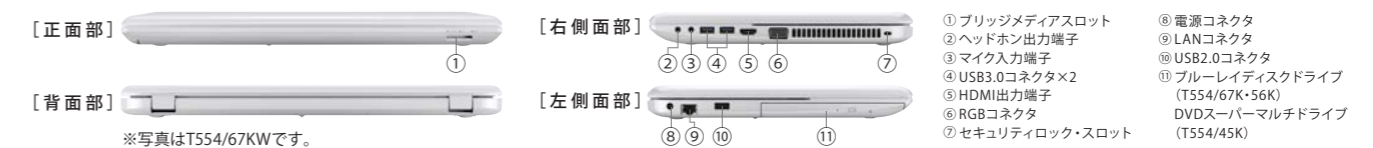

最新Office搭載!

*1 本製品に搭載のキーボードには、抗菌のための塗料を塗布しており、細菌の増殖を抑える効果があります。【試験機関】SGS-CSTC PROFICIENCY TESTING CENTER もしくは Societe Generale de Surveillance S.A. 【試験方法】JIS Z 2801:2010に基づく【抗菌方法と場所】無機抗菌成分(亜鉛系)をキーボードのキートップに塗布【試験結果】抗菌活性値2.0以上 *2 T554/67K・45Kのみ。T554/56Kは3色のカラーバリエーション。 *3 JEITA/バッテリー動作時間測定法(Ver1.0)による値。実際の駆動時間は使用環境および設定などにより異なります。本製品にはバッテリーパックが内蔵されています。お客様で自身でバッテリーパックの交換はできません。バッテリーパックが寿命などで交換が必要な場合は、東芝PCあんしんサポートへご相談ください。バッテリーパックの交換は、保証期間内でも有料になります。 *4 Bluetooth対応の周辺機器が必要です。

dynabookの情報は こちらでも <http://dynabook.com>

Work easy. Play hard. Windows 8

Windows ストアで新しいアプリを見つけよう。