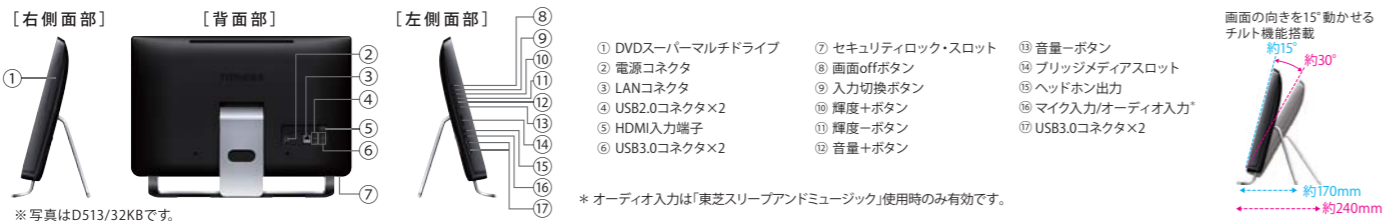

液晶一体型PC
21.5inch
dynabook
D513
21.5型ワイド(16:9)

抗菌タイル
キーボード*

■プレシャスブラック
photo:D513/32KB

■リクスホワイト
photo:D513/32KW

※画面はハメコみ合成です。

21.5型フルHD大画面、
高音質オンキヨー製
スピーカー搭載。
上質ボディも魅力の
液晶一体型PC。

OS 美しく、速く、なめらかに。Windows 8.1 を搭載
| Windows 8.1 64ビット

音 名門オーディオブランドの
上質サウンドを楽しむ

ナチュラルで豊かな音響空間を創出
オンキヨー製ステレオスピーカー

SOUND BY
ONKYO

音の広がりや奥行きをさらに豊かに
DTS Studio Sound™

写真・映像 いつもの写真や映像を
もっと楽しく、もっとキレイに

さまざまな効果を使って、ベストショットをつくる
Corel® PaintShop® Pro for TOSHIBA

ビデオ編集が初めてでも簡単
Corel® VideoStudio® X6 VE for TOSHIBA

快適 フルHDコンテンツを楽しむ。
ディスプレイとしても使える

ハイビジョンコンテンツをありのまま美しく **1080P FULL HD** *2
21.5型 16:9ワイドフルHD液晶

Xbox 360®などのゲーム機やAV機器のフルHDディスプレイとしても使える
HDMI入力端子 **HDMI**

安心 見せたくないサイトをブロック。
キーボードを抗菌*1に

問題や危険性のある有害サイトを遮断 i-フィルター

抗菌処理を施した 抗菌タイルキーボード*1

dynabook D513 タッチパッドプレゼントキャンペーン実施中! [詳しくは51ページへ](#)

dynabookで広がる
楽しい活用術は <http://dynabook.com/pc/dekiru/>

モデル名	カラー	OS	CPU	ディスプレイ	メモリ	HDD	ドライブ	Webカメラ	アプリケーション
D513/32K	■(W) ■(B)	Windows 8.1	インテル® Celeron® プロセッサ 1005M 1.90GHz	21.5型ワイドFHD Clear SuperView LED液晶 (省電力LEDバックライト)	4GB (4GB×1) PC3-12800/ 最大16GB	1TB	DVD スーパーマルチ ドライブ	約92万 画素	Office Home and Business 2013 Corel® PaintShop® Pro for TOSHIBA Corel® VideoStudio® X6 VE for TOSHIBA

*1 本製品に付属のキーボードには、抗菌のための物質が含まれており、細菌の増殖を抑える効果があります。【試験機関】SGS-CSTC技能試験センター【試験方法】JIS Z 2801:2010に基づく【抗菌場所】キーボード周りの部分、キートップ、電源ボタン【試験結果】抗菌活性値2.0以上 *2 東芝PCにおける「1080P FULL HD」とは、「画素数1,920×1,080以上の液晶を持ち、かつ、1,920×1,080のプロGRESSIVE(順次走査)表示方式の画像をそのまま表示できる能力があること」を指します。なお、映像の表示品質は、元となる映像ソースの状態やPCの使用環境によって違いの出ることがあります。

dynabookの
情報はこちらでも <http://dynabook.com>

最新 Office で毎日が変わる! 「できる」が増える Office の魅力

最新の Office は、自宅や外出先のカフェや公園、会社など場所を選ばない上、PC、タブレットなど、どんなデバイスでも常に同じ環境で使えます。タッチでも使いやすい工夫があるので、タッチPCやタブレットでも快適です。新しい機能も増えたので、今までよりも短時間で資料を作成することができます。さらに無料のテンプレートを使えば、毎日の生活に役立つものがかんたんに作れます。ビジネスだけでなく、プライベートでも活躍間違いなしです。

Word 2013

気持ちを伝える年賀状、
カードもきれいに作れる!

Wordを使えば、市販のものを買わなくても、
オリジナルの年賀状やカードがかんたんに作れ
ます。気持ちがさらに伝わること間違いなしです。

はがき・カード
新年の挨拶に欠かせない年賀状から、贈り物に添える
メッセージカードまで作ることができます。

Word 活用例

PowerPoint 2013

思い出の写真がカレンダーに!
1年をお気に入りの写真と過ごそう!

PowerPointを使えば、撮りためた写真でかんたんに、カレン
ダーが作れます! 写真の明るさなども変更できるので便利
です。

カレンダー
A4サイズやハガキサイズなど、さまざまなサイズ・デザインの
無料テンプレートが用意されています。写真を入れるだけで
かんたんに見栄えのいいカレンダーが作れます。

PowerPoint 活用例

Excel 2013

家計管理も、住所録管理も
Excelにおまかせ!

Excelを使えば、特別なソフトを使わなくても、家計の
管理や住所録の管理ができます。紙で手書きする手間
や計算する手間が省けますので便利です。

家計簿・住所録作成
日々の作業は数字入力だけなので簡単です。家計簿は、数字を入力すれば自動で
合計金額などが計算されます。住所録は、はがきのあて名作成にも使えます。

Excel 活用例

OneNote 2013

いろいろな情報がひとつのノートに
まとめられるから便利!

OneNoteなら、撮影した写真や散乱しがちなメモ類、Web サイトの切り
抜き情報など、様々な情報をかんたんにまとめられます。

旅行準備ノート
宿泊場所や観光スポット、食べたいものなど、旅行に関する情報を
自由に集めることができます。ノートをクラウドに保存すれば、
旅先からも確認できるデジタルしおりとしても使えるので便利です。

OneNote 活用例

Outlook 2013

忙しい毎日だからこそ、メールや
スケジュール管理はスムーズに!

Outlookなら、メール・カレンダー・連絡先といったよく使う
情報が1画面で見られるので、チェックがとてもスムーズ。また、
過去のメールや予定表に書かれた約束など、必要な情報を見
つけ出すのも簡単です。

Outlook 活用例

電子メールや添付ファイル、予定表、連絡先の中から必要な情報を素早く見つけることができます。

クラウドでより便利に

クラウド(SkyDrive)に保存して、いつでもどこからでも閲覧・編集
Microsoftアカウントでサインインすれば、作成したファイルを簡単にクラウド(SkyDrive)に
保存可能。作成したファイルを外出先から他のデバイスで確認・編集したり、友人と情報共有
することができます。

楽しもう! Office ライフ

Office 向けの無料テンプレートや、PCライフをもっと楽しくするための
Office 活用術など、多彩なコンテンツを毎週更新しています。