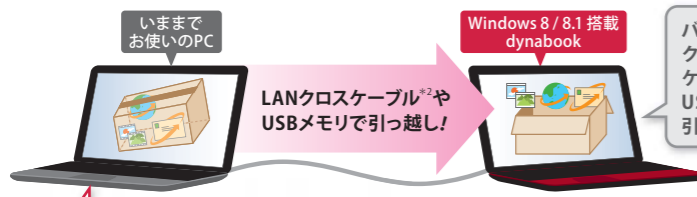

乗り換え安心

Windows 8.1^{*1}がスムーズに始められる。自動バックアップも、おまかせ。

新OSの操作にとまどっても、おたすけアプリで解決

動画で学ぶWindows 8.1

おたすけナビ™

Windows 8.1^{*1}の基本操作からマイクロソフトのアカウント取得方法まで、動画でやさしく解説してくれるアプリや、やりたいことからアプリがさがせるおたすけアプリで、新OSもスムーズに理解できます。

動画で学ぶWindows 8.1

おたすけナビ™

買い替えでも安心!

使い慣れたPC環境をスムーズに引っ越し

PC引越ナビ®

今までお使いのPC環境やデータを、新しいPCにスムーズに引っ越し。Windows 8.1^{*1}を使い慣れた環境でフルに楽しめます。

Windows XP SP3、Windows Vista、Windows 7、Windows 8、Windows 8.1をプレインストールしているPC

*2 今までお使いのPCに、LANコネクタが必要です。なお、今までお使いのPCが東芝製で、ギガビットイーサネット(1000 Base-T)搭載の場合、通常のLANケーブル(ストレートケーブル)をご使用いただけます。

バックアップナビクラウドを使えば、ケーブルやUSBメモリなしで引っ越しできる!

大切な写真やデータを

自動バックアップ、自動分類

バックアップナビクラウド

指定したデータをクラウド(SugarSync)に自動バックアップ。しかも、カテゴリに合わせて自動分類してくれます。

長く使える

4K出力対応、次世代高速無線LAN規格など、安心して長く使える先進機能を搭載。

4K解像度でテレビに出力可能