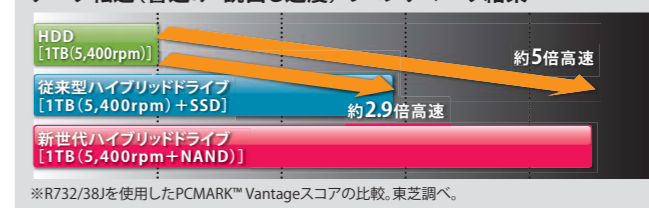

ハイブリッドドライブ (1TB+NAND型フラッシュメモリ)

東芝の新世代ハイブリッドドライブは、ハードディスクとSSDを組み合わせる従来のハイブリッドドライブとは違い、ハードディスクに加えてNAND型フラッシュメモリをキャッシュメモリとして活用することで、大容量と高速アクセスを両立しています。

データ転送(書き込み・読み出し速度)のベンチマーク結果