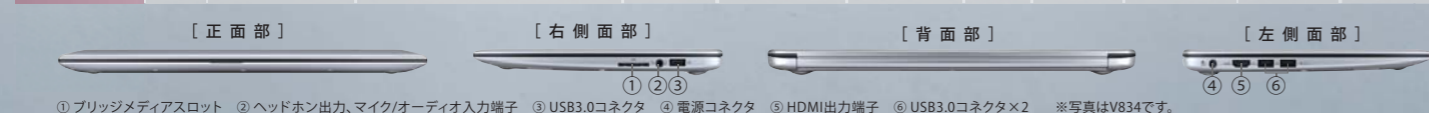

ただ眺めているだけで心が踊るデザイン、

一台一台色味を調えた*5息をのむほどの高精細ディスプレイ*6、

想像を超える高品位サウンド、蜂の巣から学んだハニカム構造の堅牢ボディ、

時間の束縛から解放される、最大約22時間*2*3のバッテリー駆動、

指先で直感的に操作できるタッチパネル*7。

使う人一人ひとりに愉しんでいただきたい、そんな願いを込めて、

dynabook KIRAは、一つひとつこだわり抜きました。

モデル名	カラー	OS	ディスプレイ	SSD	CPU	メモリ	Webカメラ	軽さ	バッテリー駆動時間*	キーボード	Office
V834/29K	(S)	Windows 8.1	タッチパネル付き 13.3型ワイド WQHD 軽量・高輝度 LED液晶 (省電力LEDバックライト)	128GB 高速SSD*	インテル® Core™ i5-4200U プロセッサ 1.60GHz (最大2.60GHz)	8GB (4GB+4GB) PC3L-12800 (交換不可)	約92万画素	約1.35kg	約14時間	バックライトキーボード	Office Home and Business 2013
V634/28K	(S)		13.3型ワイド WQHD 軽量・高輝度 LED液晶 (省電力LEDバックライト)					約1.12kg	約22時間		
V634/27K	(S)		13.3型ワイド HD 軽量・高輝度 LED液晶 (省電力LEDバックライト)								