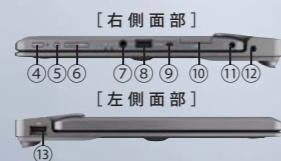

- ① LANコネクタ
  - ② HDMI出力端子
  - ③ RGBコネクタ
  - ④ 電源スイッチ
  - ⑤ オリエンテーションロックボタン
  - ⑥ 音量ボタン
  - ⑦ ヘッドセット/ヘッドホン端子
  - ⑧ USB3.0コネクタ
  - ⑨ HDMI (micro) 出力端子
  - ⑩ SDカードスロット
  - ⑪ 電源コネクタ (タブレット)
  - ⑫ 電源コネクタ (キーボードドック接続時)
  - ⑬ USB2.0コネクタ
2. ※写真はV714/28Kです。