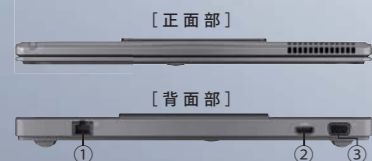

- ① LANコネクタ
  - ② HDMI出力端子
  - ③ RGBコネクタ
  - ④ 電源スイッチ
  - ⑤ オリエンテーションロックボタン
  - ⑥ 音量ボタン
  - ⑦ ヘッドセット/ヘッドホン端子
  - ⑧ USB3.0コネクタ
  - ⑨ HDMI (micro) 出力端子
  - ⑩ SDカードスロット
  - ⑪ 電源コネクタ (タブレット)
  - ⑫ 電源コネクタ (キーボードドック接続時)
  - ⑬ USB2.0コネクタ
2. ※写真はV714/28Kです。