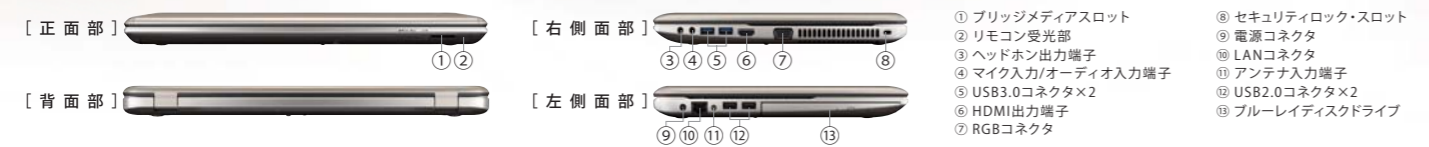

*1 本製品に搭載のキーボードには、抗菌のための塗料を塗布しており、細菌の増殖を抑える効果があります。【試験機関】SGS-CSTC PROFICIENCY TESTING CENTER もしくは Societe Generale de Surveillance S.A. 【試験方法】JIS Z 2801:2010に基づく【抗菌方法と場所】無機抗菌成分(亜鉛系)をキーボードのキートップに塗布【試験結果】抗菌活性値2.0以上 *2 JEITA/バッテリー動作時間測定法(Ver1.0)による値。実際の駆動時間は使用環境および設定などにより異なります。本製品にはバッテリーパックが内蔵されています。お客様ご自身でバッテリーパックの交換はできません。バッテリーパックが寿命などで交換が必要な場合は、東芝PCあんしんサポートへご相談ください。バッテリーパックの交換は、保証期間内でも有料になります。 *3 東芝PCにおける「1080P FULL HD」とは、「画素数1,920×1,080以上の液晶を持ち、かつ、1,920×1,080のプロGRESSIVE(順次走査)表示方式の画像をそのまま表示できる能力があること」を指します。なお、映像の表示品質は、元となる映像ソースの状態やPCの使用環境によって違いの出ることがあります。

*4 テレビを視聴するには、市販の地上/BS/110度CSデジタル放送に対応したアンテナが必要となります。また、アンテナ整合器や分配器などが必要な場合があります。

OS 美しく、速く、なめらかに。Windows 8 を搭載 | Windows 8 64ビット

高性能 第4世代のクアッドコア CPUを搭載

第4世代ならではの圧倒的なグラフィック性能と省電力

インテル® Core™ i7-4700MQ プロセッサ

第4世代インテル® Core™ プロセッサ・ファミリーのクアッドコアCPU「インテル® Core™ i7-4700MQ プロセッサ」を搭載。グラフィック性能が大幅に向上し、日常の作業からゲームまで、快適・スピーディに処理できます。消費電力も大幅に削減し、バッテリー駆動の長時間化や、発熱量の低減を実現します。

タッチ Windows 8 を 快適に操れる

指先で直感的に操作できる 静電容量式タッチパネル

タッチパネル搭載により、タッチ操作に最適化されたWindows 8の使いやすさをフルに活用可能。大きなボタンや、タッチによる直感的な操作など、タッチパネルの使いやすさを実感できます。また、指紋が拭き取りやすい耐指紋コーティングを採用しています。

快適 ハイブリッドドライブで 快適な使い心地を実現

抗菌処理を施した 抗菌タイルキーボード*1

本体とコーディネートされた文字色を施したタイルキーボードに、抗菌コーティングを採用することで、文字がかすれにくいように細菌の増殖を抑え、快適に使えます。

暗い場所でも快適に入力できる バックライトキーボード

部屋を暗くして映画を楽しんだり、録画した番組を見ているときでも、キー操作ができて便利です。

大容量と高速アクセスを両立 新世代ハイブリッドドライブ (HDD+NAND) 1TB

高速でつながりやすい5GHz帯も使える 高速無線LAN対応 IEEE802.11a/b/g/n搭載

高画質ビデオ通話も楽しめる フルHD Webカメラ(約200万画素)

磁気ヘッドを自動退避して損傷を軽減 東芝HDDプロテクション

HDDへの衝撃を緩和する構造を採用

高音質 名門オーディオブランドのいい音を日常に | 音のクオリティを追求したサウンド技術

harman/kardon® ステレオスピーカー

名門オーディオブランドと提携し、ノートPCでの原音再現性を追求。力強い低音域から繊細な高音域まで豊かな表現力を体感できます。 harman/kardon®

DTS Studio Sound™

スピーカーだけでは消えてしまいがちな音域を補正して、音の広がりや奥行き感などを豊かにするなど、harman/kardon®スピーカーの能力を最大限に引き出します。

TV 3波対応でW録®もできる。フルHD液晶で、テレビもキレイ

ハイビジョン映像をありのままに美しく 15.6型 16:9ワイド フルHD液晶 1080P FULL HD**

3波対応ダブルチューナー。W録®も可能

見やすい番組表などTV視聴が便利に dynabook TV Center

写真・映像 いつもの写真や映像を もっと楽しく、もっとキレイに

さまざまな効果を使って、ベストショットをつくる Adobe® Photoshop® Elements 11

おまかせで、こだわりで、映像編集を楽しむ Adobe® Premiere® Elements 11

dynabookで広がる 楽しい活用術は http://dynabook.com/pc/dekiru/

最新Office搭載!

Office Home & Business 2013 新しいOfficeではじまる、快適で自由な毎日 Office Home and Business 2013 詳しくは27ページへ▶

eco充電モード バッテリーライフサイクル 詳しくは7ページへ▶

東芝PC あんしんサポート 詳しくは30ページへ▶

dynabookの情報はこちらでも http://dynabook.com

「国際エネルギープログラム」 「RoHS指令」、「J-Mossグリーンマーク」 全モデル適合

eco スタイル