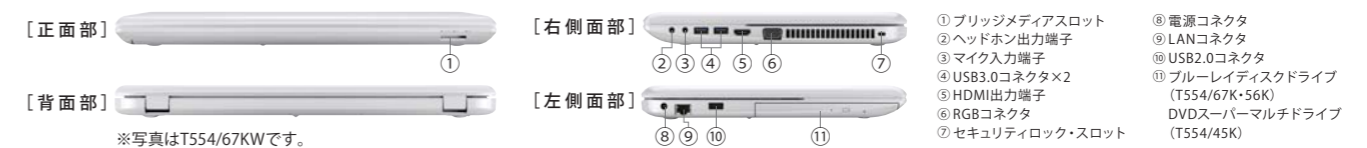

*1 本製品に搭載のキーボードには、抗菌のための塗料を塗布しており、細菌の増殖を抑える効果があります。【試験機関】SGS-CSTC PROFICIENCY TESTING CENTER もしくは Societe Generale de Surveillance S.A. 【試験方法】JIS Z 2801:2010に基づく【抗菌方法と場所】無機抗菌成分(亜鉛系)をキーボードのキートップに塗布【試験結果】抗菌活性値2.0以上 *2 T554/67K・45Kのみ。T554/56Kは3色のカラーバリエーション。 *3 JEITA/バッテリー動作時間測定法(Ver1.0)による値。実際の駆動時間は使用環境および設定などにより異なります。本製品にはバッテリーパックが内蔵されています。お客様で自身でバッテリーパックの交換はできません。バッテリーパックが寿命などで交換が必要な場合は、東芝PCあんしんサポートへご相談ください。バッテリーパックの交換は、保証期間内でも有料になります。 *4 Bluetooth対応の周辺機器が必要です。

dynabookの情報はこちらでも <http://dynabook.com>

Work easy. Play hard. Windows 8

Windows ストアで新しいアプリを見つけよう。