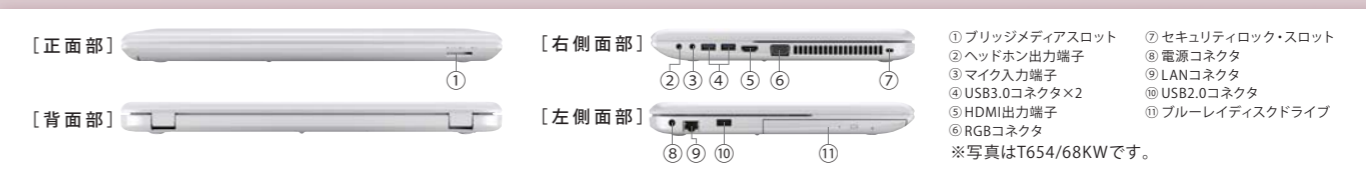

最新Office搭載!

Office Home & Business 2013 新しいOfficeではじまる、快適で自由な毎日
Office Home and Business 2013 詳しくは27ページへ▶

eco充電モード
バッテリーライフサイクル
詳しくは7ページへ▶

東芝PC
あんしんサポート
詳しくは30ページへ▶