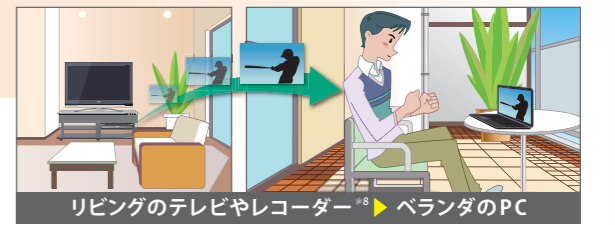

テレビ視聴・録画 「見る」「録る」「残す」を、わがままに楽しめる
 dynabook TV Center

見やすい番組表^{*5}と高速スクロールで見たい番組をすぐさがせたり、W長時間録画^{*6}など便利機能を搭載。さらに、簡易編集機能で番組の残したいシーンだけをディスクに残せるなど、テレビをとことん楽しめます。

*5 PCへの実装および最適化のため、一部カスタマイズを行っています。 *6 T953、D834、D714のみ。
 ※番組表はインターネット経由で取得します。

▲主要7局を一覧表示できる番組表

テレビ・レコーダー連携 TV機能がなくても、好きな番組をPCで楽しもう
 機器連携アプリ **RZスイート express** 東芝オリジナル

- 自宅のテレビ^{*8}やレコーダー^{*8}に録画した番組や放送中の番組を、家の好きな場所で楽しむことが可能
- タッチ^{*9}操作にも対応し、より快適にテレビを見ることができる^{*10}

*7 モデルによって搭載されるバージョンが異なります。詳しくは「ソフトウェア対応表 (22~23ページ)」でご確認ください。 *8 配信機能に対応したテレビやレコーダー。対応機器と動作状況について詳しくはWebページをご覧ください。 *9 タッチパネル搭載モデルのみ。詳しくは仕様表をご覧ください。 *10 ホームネットワーク (有線・無線LAN) で接続している必要があります。