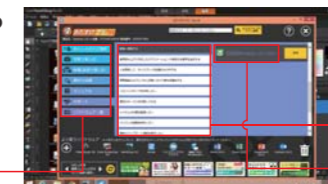

「困った」を解決 Windows 8.1*5の操作にとまどっても、おたすけアプリが解決してくれる

- おたすけアプリ** おたすけナビ™
- より直感的に、よりすばやく、やりたいことからアプリがさがせる
 - PCの使い方で迷ったり、困っても大丈夫。初心者の方でもここに来ればスムーズに問題を解決できる

PC操作学習アプリ 動画で学ぶWindows 8.1

- 基本操作からマイクロソフトのアカウント取得方法まで動画でやさしく解説

やりたいことからアプリがさがせる

3つのステップで該当するアプリを表示。アプリの内容も確認できます。

- 1 「写真を楽しむ」「あんしんのナビ機能」などのカテゴリをクリック (タップ)
- 2 カテゴリに関連したやりたいことが表示されるので選択
- 3 該当するアプリが表示される

データ移行作業の代行サービス (有料) もご用意!

PC移行作業代行サービス (有料)

お客様に代わって、東芝がPCのデータ移行 (引越) 作業を行います。