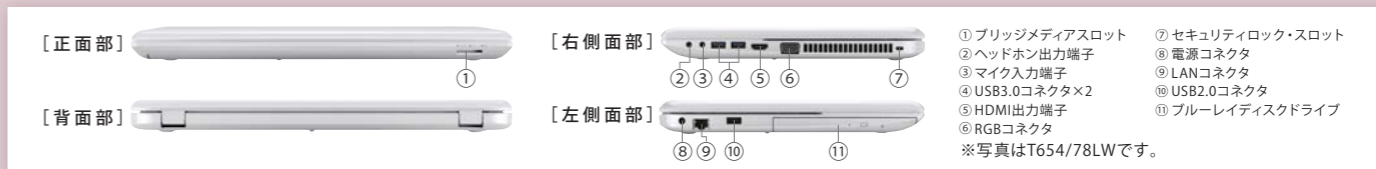

高画質ビデオ通話も楽しめる
フルHD Webカメラ(約207万画素) + Skype™

楽しく学べる、「困った」を解決してくれる、充実アプリ
「動画で学ぶシリーズ」「おたすけナビ™」▶ 詳しくは5ページへ▶

問題や危険性のある有害サイトを遮断 i-フィルター

dynabookの
情報はこちらでも <http://dynabook.com>

Work easy. Play hard. Windows 8

Windows ストアで新しいアプリを見つけよう。