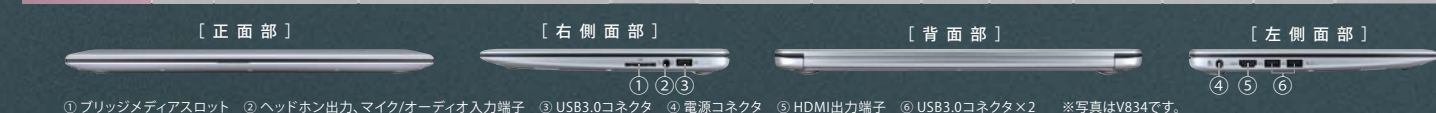

この目で見た記憶が、再び甦る。 そこは、もうひとつの現実か。

一台一台色味を調えた*2息をのむほどの
高精細WQHDディスプレイ*3を搭載。
PCの常識を変えるリアルな再現力が楽しめます。
さらに、想像を超える高品位サウンドや、
指先で直感的に操作できるタッチパネル*4、
時間の束縛から解放される世界最長*5
約22時間*6*7の長時間駆動、
ただ眺めているだけで心が踊るデザイン。
使う人一人ひとりに愉しんでいただくために、
dynabook KIRAは
一つひとつこだわり抜きました。

タッチ
対応*4

*1 4K対応テレビに、市販のハイスピードHDMIケーブルを使用して接続することで、4K出力が可能です。
*2 液晶の故障などで修理を行う場合は、出荷時と色調整方法が異なります。 *3 V834、V634/28Kのみ。
V634/27KはHD液晶(1,366×768ドット)です。 *4 V834のみ。 *5 13.3型ワイド液晶搭載機で一般に市販されて
いるコンシューマー向けノートPCとして。2014年2月6日現在、東芝調べ。 *6 V634/27K。 *7 JEITA/パ
ツェリ動作時間測定法(Ver1.0)による値。実際の駆動時間は使用環境および設定などにより異なります。本製品
にはバッテリーパックが内蔵されています。お客様ご自身でバッテリーパックの交換はできません。バッテリー
パックが寿命などで交換が必要な場合は、東芝PCあんしんサポートへご相談ください。バッテリーパックの
交換は、保証期間内でも有料になります。

高精細に出力可能 **4K出力対応***1
デジカメ画像や地図などのネットコンテンツを、フルHD解像度の4倍の情報量となる4K
解像度(3,840×2,160ドット)で4K対応テレビに出力できるので、迫力ある画面で楽しめ
ます。また、動画再生時には30fpsで出力することが可能です。 **詳しくは4ページへ**

モデル名	カラー	OS	ディスプレイ	SSD	CPU	メモリ	Web カメラ	軽さ	バッテリー 駆動時間*	キーボード	アプリケーション	
V834/29K	(S)	Windows 8.1	タッチパネル付き 13.3型ワイド WQHD 軽量・高輝度 LED液晶 (省電力LEDバックライト)	128GB 高速SSD*	インテル® Core™ i5-4200U プロセッサ 1.60GHz (最大 2.60GHz)	8GB (4GB+4GB) PC3L-12800 (交換不可)	約92万 画素	約1.35kg	約14時間	バック ライト キーボード	Office Home and Business 2013	Adobe® Photoshop® Elements 11
V634/28K	(S)		13.3型ワイド WQHD 軽量・高輝度 LED液晶 (省電力LEDバックライト)					約1.12kg	約22時間			
V634/27K	(S)		13.3型ワイド HD 軽量・高輝度 LED液晶 (省電力LEDバックライト)									