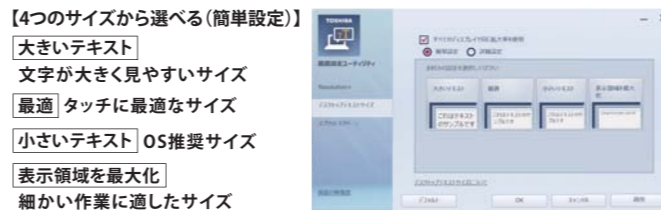

■充実の機能&サポート

- HDMI 4K出力 4K対応テレビに高精細出力できる4K出力対応*1
- 無線LAN 11ac 高速無線LAN規格 IEEE802.11ac対応
- バックライト キーボード 暗い場所でも快適入力 バックライトキーボード
- eco充電モード バッテリーライフサイクル

■高音質 ハイクオリティサウンドが楽しめる

有名オーディオブランドと共同開発したステレオスピーカーを搭載。取り付け位置、アンプの性能、机からの反射による反響までも考慮した音響設定を繰り返し行い、ハーマン社も納得がいく、低音から高音までムラのないパワフルな高音質を実現しました*8。

■音の広がりや奥行き感を豊かにする、DTS Studio Sound™

スピーカーだけでは消えてしまいがちな音域を補正。音の広がりや奥行き感を豊かにします。