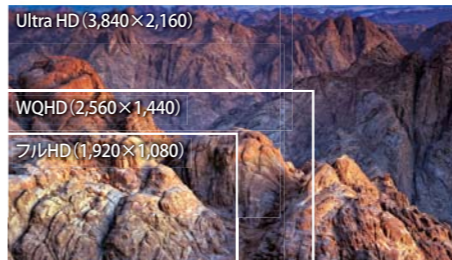

4K 高画質 4Kディスプレイの緻密な表現力と確かな色再現性。4Kに満たない写真も、より自然に美しく

■282dpiの画素密度。驚くほど美しい、4Kディスプレイ

Ultra HD (3,840×2,160ドット)という極めて解像度の高い4Kディスプレイを搭載。1インチ当たり282ドット(282dpi)の解像度が、さまざまなコンテンツを圧倒的な美しさ、緻密さで描き出します。デジタルカメラで撮った高解像度の写真から小さな文字が並ぶテキストページまで、目を奪うほどキレイです。