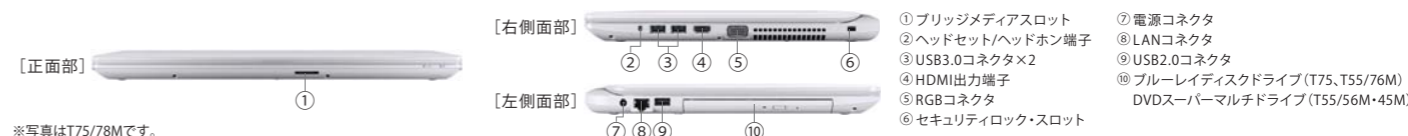

主なインターフェース

*1 4K対応テレビに、市販の高速HDMIケーブルを使用して接続することで、4K出力が可能です。 *2 T75, T55/76Mのみ、T55/56M・45MはHD液晶搭載。 *3 T55/76M・45M。 *4 本体の構造上、お客様ご自身でメモリの交換・増設はできません。交換・増設が必要な場合は、東芝PCあんしんサポートへご相談ください。 *5 JEITA/バッテリー動作時間測定法(Ver2.0)による値。実際の駆動時間は使用環境および設定などにより異なります。本製品にはバッテリーパックが内蔵されています。お客様ご自身でバッテリーパックの交換はできません。バッテリーパックが寿命などで交換が必要な場合は、東芝PCあんしんサポートへご相談ください。バッテリーパックの交換は、保証期間内でも有料になります。 *6 T654/68K。 ※画面はハメコミ合成です。

L93
V83・V63
T954
T75・T55
P75
P54
R73
N51
S50・S38
D81・D71
D61・D51
できること
対応表
dynabook
だからできること
ソフトウェア
オプション
サービス
仕様表