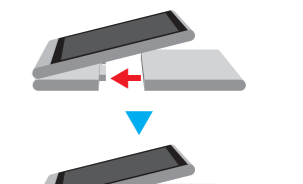

■主なインターフェース

- ① キーボード用電源スイッチ
- ② USB3.0コネクタ
- ③ microSDカードスロット
- ④ HDMI (micro) 出力端子
- ⑤ 電源スイッチ
- ⑥ 電源コネクタ
- ⑦ マイク入力/ヘッドホン出力/オーディオ入力端子
- ⑧ USB3.0コネクタ

自在なスタイル ペンでの使いやすさなども考え抜いて、この革新的なカタチにたどりついた

dynabook KIRA L93は、キーボード部の脱着と、360度の回転ヒンジ方式を組み合わせることで、今までにない新しいスタイルを実現しました。「ノートPC」「キャンパス」「フラット」「テント」「デスクトップ」「スタンド」「タブレット」。7つのスタイルで、コミュニケーションもクリエイションも自在に楽しめます。ボディには、軽量で強度にも優れたアルミニウムを採用。7スタイルを支える高い剛性や堅牢性を実現するとともに、高品位な美しさを際立たせています。

* 形状を変化させてご使用の際の注意事項については、取扱説明書をご覧ください。

自在性①〈脱着〉

キーボードの取りはずしが可能。残った部分を脚にすることで、画面に角度をつけるキャンバススタイルなどが可能に。

自在性②〈回転〉

キーボードを取りはずし、残った部分を回転させることで、スタンド、タブレット、デスクトップなど各スタイルの使い分けが可能です。

自在性③〈裏返し〉

机の上に置いてタブレットとして使う場合など、キーボード面を逆にして本体に装着可能。よりフラットな状態で使えます。