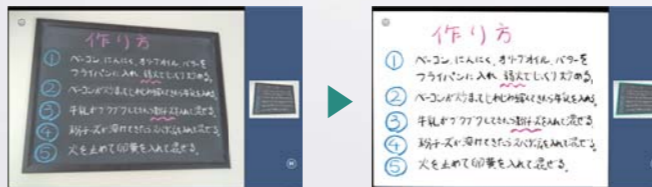

TruCapture (トゥルーキャプチャ) の使用例

▲黒板を撮影した場合、自動で白黒反転。台形補正し、内容をデータ化します。