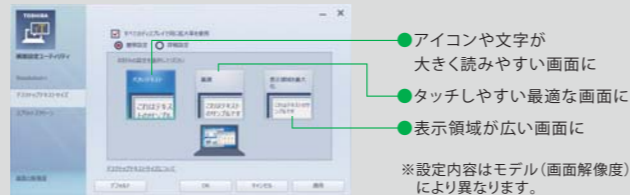

*1 T654/68K. ※写真は効果をわかりやすくしたイメージです。