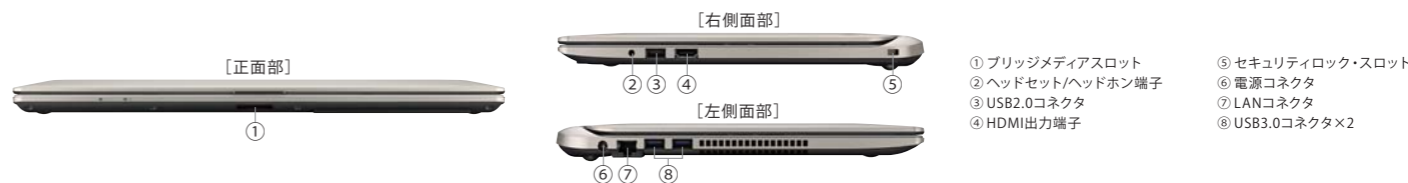

■ 主なインターフェース

¹⁾ 4K対応テレビに、市販の高速HDMIケーブルを使用して接続することで、4K出力が可能です。 ²⁾ JEITAバッテリー動作時間測定法(Ver2.0)による値。実際の駆動時間は使用環境および設定などにより異なります。本製品にはバッテリーパックが内蔵されています。お客様ご自身でバッテリーパックの交換はできません。バッテリーパックが寿命などで交換が必要な場合は、東芝PCあんしんサポートへご相談ください。バッテリーパックの交換は、保証期間内でも有料になります。 ³⁾ バッテリー容量が初期の50%まで劣化したときをバッテリー劣化寿命と定義。 ⁴⁾ 当社従来機をeco充電OFF状態で使用した場合との比較。動作環境・使用方法により異なります。 ⁵⁾ 本体の構造上、お客様ご自身でメモリの交換・増設はできません。交換・増設が必要な場合は、東芝PCあんしんサポートへご相談ください。 ※画面はハメコミ合成です。

「国際エネルギー之星プログラム」
「RoHS指令」、「J-Mossグリーンマーク」
全モデル適合