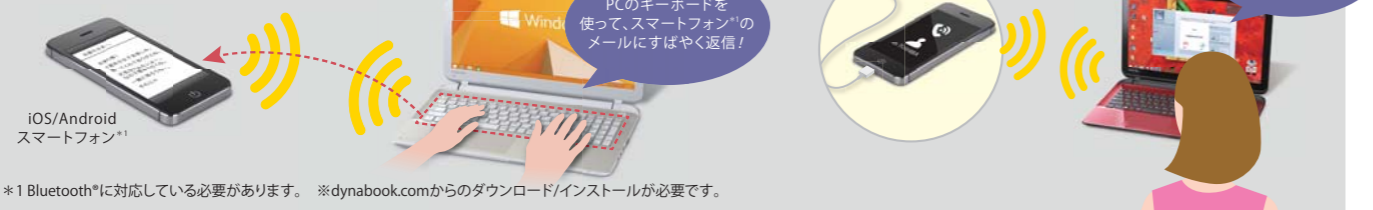

※各機能・ソフトウェア対応はモデルにより異なります。「できること対応表(22~23ページ)」「ソフトウェア対応表(30~31ページ)」「仕様表(34~39ページ)」をご覧ください。 ※画面はハメコみ合成です。

スマートフォンなどをつなげて使う **つながると、新しい楽しみが生まれる**

Bluetooth® キーボードに **dynabookのキーボードで、スマートフォン*1の入力ができる**

TOSHIBA Bluetooth® デバイス・プロファイル・ユーティリティ 東芝オリジナル

dynabookをBluetooth®キーボードとして便利に使えます。

使い慣れたPCで、スマートフォン*1のメールを入力

dynabookが、スマートフォン*1やタブレット*1用の外付けキーボードに早変わり。スマートフォン*1では打ちづらい長文メールも、キーボードならラク入力できます。PC作業中でも、Bluetooth®キーボードへすばやく切り替えることが可能。Bluetooth®の開発に長年たずさわってきた東芝ならではの技術が生かされたソフトウェアです。

着信をPCに知らせてくれる。通話も可能

スマートフォン*1を離れたところで充電していても、着信があればdynabookに知らせてくれます。そのまま、ハンズフリーで通話することもできるので便利です。

Bluetooth®を利用した東芝独自の技術で実現!

*1 Bluetooth®に対応している必要があります。 ※dynabook.comからのダウンロード/インストールが必要です。

同じ画面を表示 **スマートフォン*2の写真や動画を大画面で見られる**

東芝スクリーンミラーリング 東芝オリジナル

スマートフォン*2やタブレット*2の画面を、PC側にそのまま表示することができます。

※対応するAndroidスマートフォン/タブレットは、こちらでご確認ください <http://dynabook.com/assistpc/tab/soft/mirror_sup/index_j.htm>