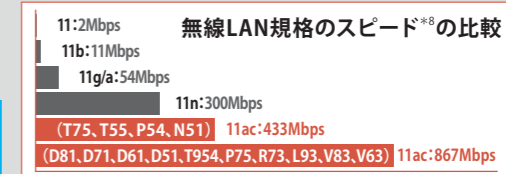

■タブレット、スマートフォンなど複数のデバイスを無線LAN接続していても、データ通信がスムーズ

*8 通信速度は規格上の理論値であり、実際の通信速度を示すものではありません。また、モデルによっては搭載される無線LANが異なるため、同じ規格でも仕様が異なります。無線LAN仕様については、42ページをご覧ください。 ※11acの通信を行うには、無線ルーターも11acに対応している必要があります。

ハイブリッドドライブ
(HDD+NAND型フラッシュメモリ)

東芝独自のハイブリッドドライブが、大容量データ保存と高速アクセスを両立

■NAND型フラッシュメモリを使うことで、OS起動などをより高速化

ハイブリッドドライブは、ハードディスクに比べ、アプリケーションやOSの起動時間を高速化。また、ユーザーのデータアクセスパターンを自己学習し、高頻度で使うデータをNAND型フラッシュメモリに保持することで、読み出しのさらなる高速化を実現しています。