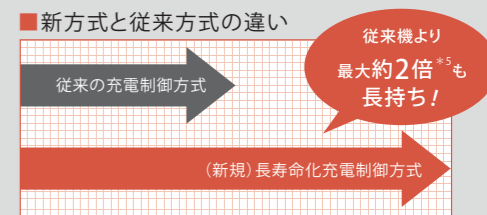

■長寿命化充電制御方式

バッテリーは日々使うことで、どうしても劣化してしまいます。東芝では、80%充電に制御することでバッテリーを長持ちさせる「eco充電」を搭載していましたが、新たに東芝独自技術の長寿命化充電制御を搭載。100%充電を繰り返しても、バッテリーを長持ちさせることを実現しました。1985年に世界初のラップトップPCを誕生*6させて以来、ノートPCを作り続けて29年。長年にわたる技術力の蓄積が、この新しい充電制御方式の実現に生かされています。

*4 バッテリー容量が初期の50%まで劣化したときをバッテリー劣化寿命と定義。 *5 当社従来機をeco充電OFF状態で使用した場合との比較。動作環境・使用方法により異なります。
*6 世界初のラップトップPC「T1100」を商品化。