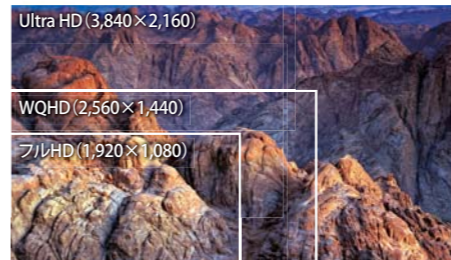

4K 高画質 4Kディスプレイの緻密な表現力と確かな色再現性。4Kに満たない写真も、より自然に美しく

■282dpiの画素密度。驚くほど美しい、4Kディスプレイ

Ultra HD (3,840×2,160ドット)という極めて解像度の高い4Kディスプレイを搭載。1インチ当たり282ドット(282dpi)の解像度が、さまざまなコンテンツを圧倒的な美しさ、緻密さで描き出します。デジタルカメラで撮った高解像度の写真から小さな文字が並ぶテキストページまで、目を奪うほどキレイです。