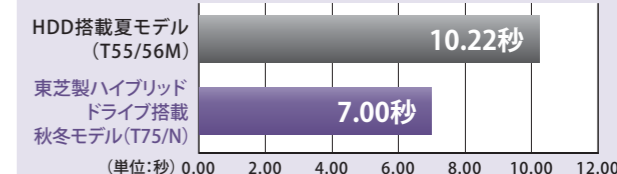

1. こんなときに威力を発揮!
2. ●大容量のファイル(PDF、Excelなど)を開くとき
   - ●PCに撮りためた大量の写真を開くとき
   - ●よく見るWebサイトや動画サイトを再生するとき

■東芝製ハイブリッドドライブ(SSHD)のハードディスクは、大容量1TB。自作の4Kフォトムービー、YouTubeの4K動画などもたっぷり保存できる

高音質

名門オーディオブランドと連携した、こだわりの音づくり

■世界的な人気オーディオブランドが監修。

表現力豊かな音の世界を堪能できる T85 T75 T65 T55

■Skullcandy

米国生まれの世界的オーディオブランドが、DTS Sound™の設定をチューニング。Skullcandyならではのハイクオリティサウンドを実現します。

Skullcandyは、スノーボーダーなどの若者を中心に支持を集め、世界的アスリートやミュージシャンに愛用されているオーディオブランドです。

■DTS Sound™

自然で広がりのあるサラウンドサウンドや、奥行きのある重低音、大音量の中でも明瞭度の高いセリフやボーカルなどを実現します。

■オンキヨー製ステレオスピーカー

パソコン内部の限られたスペースを最大限に生かすスピーカー構造を採用し、パソコンの音のイメージを払拭。豊かな表現力と迫力のサウンドを生み出します。

■ヘッドホン

※ヘッドホンは付属しておりません。
ヘッドセット/ヘッドホン端子もSkullcandyがチューニング。驚きの高音質でお楽しみいただけます。

■パワフルで高音質なサウンドが楽しめる オンキヨー製ステレオスピーカー

D81 D71 D51 D61 D41

オーディオ技術に精通したオンキヨーのエンジニアも認めた高音質ステレオスピーカーを搭載。パワフルで臨場感あふれるハイクオリティサウンドを堪能できます。

■原音に忠実な迫力のある音が楽しめる harman/kardon® ステレオスピーカー

T95 P75 P54 L93 V83 V63

harman/kardon® ステレオスピーカーを搭載し、PCでの原音再現性を追求。力強い低音域から繊細な高音域まで幅広く再生し、豊かで迫力のある音をお楽しみいただけます。

■リアルで立体的な3Dサウンドを創出するDTS Studio Sound™

D81 D71 D51 D61 D41 T95 R73 L93 V83 V63

DTS Studio Sound™は、コンテンツの中に登場するあらゆる「音の位置」をオリジナルの音声信号から瞬時に解析することにより、左右への音の広がり感、奥行き感、上下感をリアルに再生します。

低消費電力

インテル® 低消費電力CPUの能力を最大限発揮できる実装技術

■グラフィック性能が改善され、消費電力が大幅に低下したインテル®低消費電力CPUを搭載。東芝ならではの实装技術により、「省電力でも高性能」を薄型筐体で実現