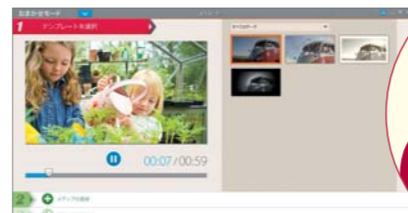

写真 写真を選ぶだけで、撮影場所を地図表示*1!

おいしかったあのお店も、料理写真から素早く探せます。

▲Yahoo! 地図表示

さらに 面倒な写真整理はアプリにおまかせ!

- 「思い出フォトビューア」
- 「思い出フォトビューア クッキングプラス」

詳しくは4ページへ▶

ビデオ わずか3ステップでフォトムービーが完成!

「おまかせモード」なら、初めてでもBGM付きフォトムービーが作成できます。

▲おまかせモード画面

さらに 4K動画の編集もできる!

●「Corel® VideoStudio® X7 VE for TOSHIBA」

詳しくは4ページへ▶

テレビ 家で録画した番組を旅先で視聴できる!

自宅のレガザサーバー*2、レガザブルーレイ*2に録画した番組を、家の外から「リモート視聴」で楽しめます*3。

さらに 放送中の番組も好きな部屋で楽しめる!

●「TVコネクトスイート」