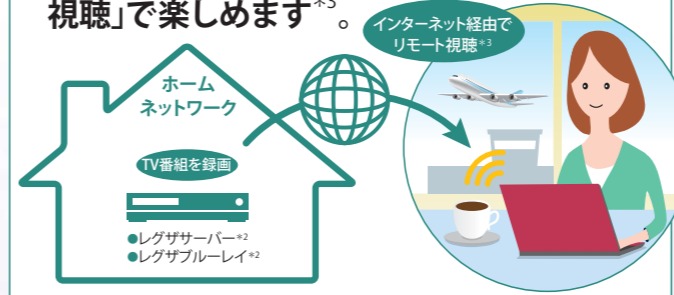

写真 写真を選ぶだけで、撮影場所を地図表示*1!

おいしかったあのお店も、料理写真から素早く探せます。

▲Yahoo! 地図表示

さらに 面倒な写真整理はアプリにおまかせ!

- 「思い出フォトビューア」
- 「思い出フォトビューア クッキングプラス」

詳しくは4ページへ▶

ビデオ わずか3ステップでフォトムービーが完成!

「おまかせモード」なら、初めてでもBGM付きフォトムービーが作成できます。

▲おまかせモード画面

さらに 4K動画の編集もできる!

●「Corel® VideoStudio® X7 VE for TOSHIBA」

詳しくは4ページへ▶

テレビ 家で録画した番組を旅先で視聴できる!

自宅のレガザサーバー*2、レガザブルーレイ*2に録画した番組を、家の外から「リモート視聴」で楽しめます*3。

さらに 放送中の番組も好きな部屋で楽しめる!

●「TVコネクトスイート」

詳しくは6~7ページへ▶

REGZA PC D81 P18▶

dynabook N61 P16▶

dynabook T75 P12▶

KIRA L93 P10▶

dynabook Tab S68 P21▶

*1 位置情報を持たない写真は表示されません。ネットワーク環境が必要です。通信料・接続料はお客様の負担になります。地域や場所情報など地図に表示される内容は、Yahoo!地図のデータベースを利用しています。運営会社の都合など出荷時よりリモート視聴は可能ですが、最新版をダウンロード/インストールしてご利用ください。リモート視聴機能を使用するためには、リモート視聴に対応したレガザサーバーまたはレガザブルーレイが必要です。対応している機器とします。ご利用のインターネット回線によっては、コマ落ちすることや、正常にご利用いただけない場合があります。リモート視聴を行うための推奨回線速度は、上り1Mbps以上、下り3Mbps以上です。スマートフォンのテザリング機能ではご