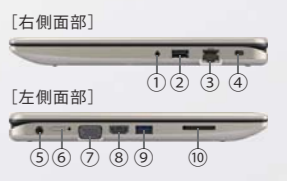

拡張性 周辺機器をつなげてもっと便利に

11.6型のコンパクトボディながら、RGBコネクタやHDMI出力端子、LANコネクタなどインターフェースが充実。プロジェクターや液晶テレビなどにつなげて、写真や映像などをスクリーンや大画面で楽しむことができます。

■充実の機能 & サポート

Office 1年間無料のOffice 365 サービス^{*2}の付いた新Office搭載 P32

高速無線LAN規格 IEEE802.11ac対応 P7