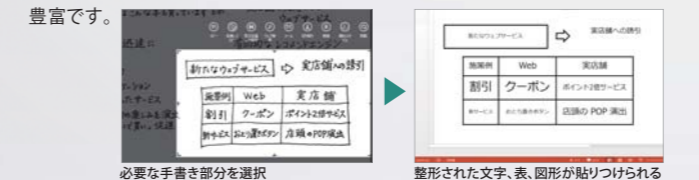

必要な手書き部分を選択
整形された文字、表、図形が貼りつけられる

- ●ホワイトボードなどを撮影してデータ化できるキャプチャアプリ「**TruCapture**」*P6
- ●特定の話し手だけの声を再生できるボイスレコーダーアプリ「**TruRecorder**」*P7

充実の機能&サポート

どこでも録画番組が楽しめる **TVコネクトスイート***1 P5▶

PCのセカンドディスプレイに **東芝スクリーンミラーリング***1

GPS・電子コンパス・加速度センサー・ジャイロセンサー

臨場感のあるサウンドを楽しむ **Dolby® Digital Plus**

モデル名	OS	ディスプレイ	CPU	ストレージ	メモリ	Webカメラ	軽さ	バッテリー駆動時間*	デジタイザーペン	Office
S68	Windows 8.1 with Bing	タッチパネル付き8.0型ワイド WXGA LED液晶 (広視野角/省電力) LEDバックライト	インテル® Atom™ Z3735F プロセッサ (最大1.83GHz)	64GB フラッシュメモリ	2GB (交換不可)	前面:約120万画素 背面:約800万画素	約395g	約7.5時間	○	Office Home and Business 2013
S38/23M			32GB フラッシュメモリ	前面:約120万画素 背面:約500万画素		約385g	—			

タッチ対応
タッチ対応

モビリティ 片手で持てる8.0型 薄型・軽量ボディ

片手に収まる8.0型コンパクトサイズで、軽さ約385g*2、薄さ約9.5mm*3を実現しました。タテ向きでもヨコ向きでも、見やすい表示に最適化され、使い慣れたWindowsを快適に操ることができます。また、Windows 8.1「スタート画面」のライブタイルで常に最新情報をチェックしたり、スリープ状態でもメールボックスを更新して復帰後に最新メールを確認できるなど、持ち歩いて使うデバイスならではの新しい便利さも体感できます。

■主なインターフェース

①ヘッドセット/ヘッドホン端子
②Windowsボタン
③microUSBコネクタ (充電時にも使用)
④ペンクリップホルダー (S68のみ)
⑤ストラップホルダー
⑥microSDカードスロット
⑦マイク
⑧microSDカードスロット
⑨音量ボタン
⑩電源スイッチ
⑪microUSBコネクタ (充電時にも使用)
⑫microUSBコネクタ
⑬microUSBコネクタ
⑭microUSBコネクタ
⑮microUSBコネクタ
⑯microUSBコネクタ
⑰microUSBコネクタ
⑱microUSBコネクタ
⑲microUSBコネクタ
⑳microUSBコネクタ

【専用デジタイザーペン】 (S68のみ)

USBデバイスアンドチャージケーブル(オプション)
[型番:PACBL001] オープン価格**

充電しながらUSB接続機器が
使えて便利です。

S90 S80 S50 S68 S38

T95
L93
V83・V63
T85・T75・T65・T55
R73
P75
P54
N61
N51
D81・D71・D51
D61・D41
S90・S80・S50
S68・S38
ソフトウェア
オプション
仕様表
サポート
センター
できること
対応表