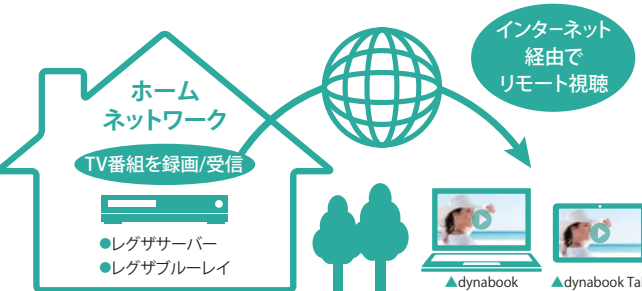

■こんな楽しみ方も

- テレビやレコーダーに録画した番組を家の好きな場所で楽しめる*8
- カフェや空港などのWi-Fiスポットで、待ち時間に気になる放送中の番組を楽しむ*9
- 単身赴任や一人暮らしで自宅から遠く離れても、録画した地元のローカル番組を楽しむ*10
- 旅先や、出張先のホテル*11で見たい番組がなくても、自宅に録画した番組を楽しむ

*8 ホームネットワーク(有線・無線LAN)で接続している必要があります。対応している機種については、右記URLをご確認ください(dynabook.com/pc/catalog/dynabook/1501cmn/chuui.htm#taioukiki)。メディアサーバーの録画状況やその他動作により、本アプリケーションによる視聴ができない場合があります。複数の情報端末で同時に映像を受信することはできません。著作権保護されたコンテンツのみの対応となります。 *9 放送中の番組を楽しむには、Windowsストアより最新版をダウンロード/インストールしてご利用ください(2015年3月下旬公開予定)。放送中の番組を視聴できるTVコネクトスイート対応機器と動作状況については、*8に記載のURLをご確認ください。 *10 対応している機種とPC、タブレットをあらかじめ同じホームネットワークに接続し、さらにインターネットにも接続した状態でリモート視聴のための設定(ペアリング設定)をする必要があります。ペアリング設定には有効期限があり、期限は対応機種によって異なります。有効期限が過ぎた場合は、再度ペアリングの設定をする必要があります。 *11 施設によって、インターネット接続が有料の場合があります。【リモート視聴に関するご注意】 ● 搭載される機能はモデルにより異なります。Windowsストアより最新版をダウンロード/インストールしてご利用ください。 ● リモート視聴時、ネットワークの状態によりメディアサーバーに接続できない場合があります。環境、電圧状況、ネットワーク速度により、映像や音声途切れたり、視聴ができない場合があります。 ● 機種によっては、動作が不安定になることや、うまく動作しない場合があります。すべての動作を保証するものではありません。 ● リモート視聴を行うための推奨回線速度は、上り1Mbps以上、下り3Mbps以上です。Androidスマートフォンのテザリング機能ではご利用いただけません。