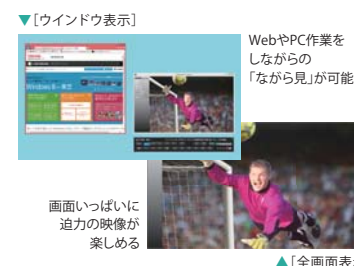

スマートフォン*7と
同じ画面を
PCに表示

※対応するAndroidスマートフォン/タブレットは、こちらでご確認ください。 ● http://dynabook.com/assistpc/tab/soft/mirror_sup/index_j.htm

■ゲームもPCの大画面で
スマートフォン*7用のゲームを
dynabookに表示させて快適に
プレイすることもできます。

*7 Android4.2以上。

はじまりのシーンを、フォトムービーに。 テレビ視聴も、新しいスタイルで

ビデオ

**わずか3ステップでフォトムービーが完成。
テンプレートは、15種類の中から選べる**

ビデオ編集アプリ ▶ Corel® VideoStudio® X7 VE for TOSHIBA

「おまかせモード」なら、BGM付きフォトムービーが、わずか3ステップででき上がります。また、デジタル一眼カメラで撮った4K画像を高速編集。4K動画の作成も楽しめます。

PCならではの「ながら見」や 「連ドラまとめ見」が楽しめる

AV統合アプリ ▶ dynabook TV Center 東芝オリジナル

■好みのサイズで「ながら見」できる

dynabook TV Centerの視聴画面は、PCで作業しながらTVが見られる「ウインドウ表示」と迫力の「全画面表示」を自在に切り替えて楽しめます。

WebやPC作業をしながらの「ながら見」が可能
画面いっぱい迫力の映像が楽しめる
▲【全画面表示】