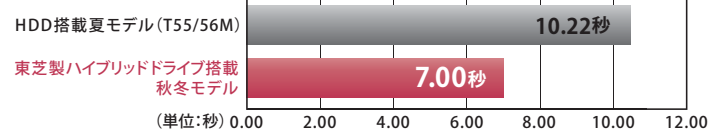

高速 & 大容量 高速アクセスと大容量を両立する1TBハイブリッドドライブ(SSHD)を搭載し、作業効率が向上

HDDの大容量はそのままに、SSD 並みの高速化を実現する東芝製ハイブリッドドライブ(SSHD)を、Windowsに最適化して搭載しました。よく使うアプリやデータをNAND型フラッシュメモリに自動保存することで、OSの高速起動や写真・動画の高速読み書きなどを実現。日々の作業効率を高めます。 [詳しくは4ページへ]

大きなファイルも速く開ける! 約44.3MBのPDFをAdobe® Reader®で起動した時間を調べた平均値