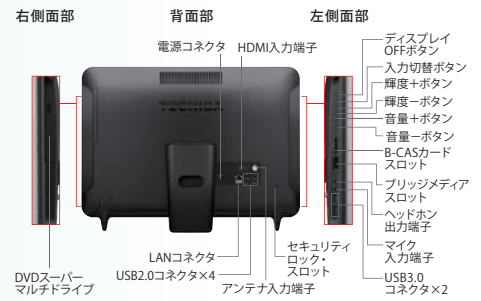

モデル名・カラー	O S	CPU	HDD	メモリ	ディスプレイ	ドライブ	TVチューナー	HDMI	Webカメラ	USB	Office
D712/T3F*7	Windows® 7 Home Premium 64ビット 正規版 (SP1 適用済み)	第3世代 インテル® Core™ i7-3610QM プロセッサー 2.30GHz (インテル® ターボ・ブースト・テクノロジー2.0対応:最大3.30GHz)	1TB	4GB (2GB×2)	21.5型ワイド(16:9) FHD Clear SuperView LED液晶 (省電力LEDバックライト)	DVD スーパーマルチドライブ	地上 デジタルTV チューナー	○	約100万画素	USB3.0×2	Office Personal 2010 (SP1)

*5: 東芝PCにおける「1080P FULL HD」とは、「画素数 1,920×1,080 以上の液晶を持ち、かつ、1,920×1,080 のプログレッシブ (順次走査) 表示方式の画像をそのまま表示できる能力があること」を指します。なお、映像の表示品質は、元となる映像ソースの状態やPCの使用環境によって違いの出ることがあります。
*7: 本製品は、標準モデルD712/T3FシリーズのCPUを変更したオリジナルモデルです。
※テレビを視聴するには、市販の地上デジタル放送に対応したアンテナが必要となります。また、アンテナ整合器や分配器などが必要になる場合があります。

「国際エネルギー省プログラム」、「RoHS指令」、「J-Mossグリーンマーク」全モデル適合