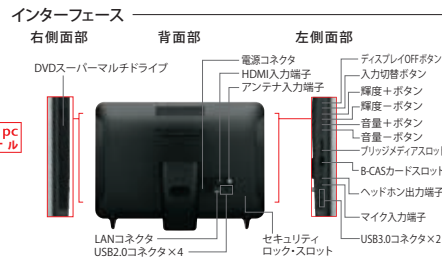

「国際エネルギースタープログラム」、「RoHS指令」、「J-Mossグリーンマーク」
全モデル適合

モデル名・カラー	OS	CPU	HDD	メモリ	ディスプレイ	ドライブ	HDMI	WiDi	Webカメラ	USB	TVチューナー	Office
D712/T3F*3	Windows® 7 Home Premium 64ビット 正規版 (SP1 適用済み)	インテル® Celeron® プロセッサ B820 1.70GHz	1TB	4GB (2GB×2)	21.5型ワイド(16:9) FHD Clear SuperView LED液晶 (省電力LEDバックライト)	DVD スーパー マルチ ドライブ	○	—	約100万 画素	USB 3.0 ×2	3波対応 ダブルTV チューナー	Office Personal 2010 (SP1)

*3: 本製品は、標準モデルD712/T3FシリーズのTVチューナーを変更したオリジナルモデルです。

*1: 東芝PCにおける「1080P FULL HD」とは、「画素数 1,920×1,080 以上の液晶を持ち、かつ、1,920×1,080 のプログレッシブ(順次走査)表示方式の画像をそのまま表示できる能力があること」を指します。なお、映像の表示品質は、元となる映像ソースの状態やPCの使用環境によって違いの出ることがあります。 *2: 別途アカウントの作成が必要となります。 *3: 別述アカウントの作成が必要となります。 *4: テレビを視聴するには、市販の地上/BS/110度CSデジタル放送に対応したアンテナが必要となります。また、アンテナ整合器や分配器などが必要になる場合があります。