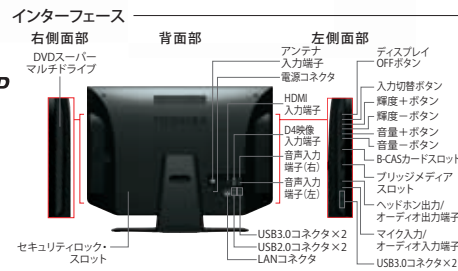

ビデオ通話もカンタンに楽しめる

高画質Webカメラ
+Skype™
+Skypeらくらくナビ

人を感知してディスプレイ表示を自動ON/OFF

TOSHIBA Active Display Off toshiba pc オリジナル

内蔵のWebカメラで人を感知して、ディスプレイ表示を自動ON/OFF。
最大で約21W*3の節電効果が得られます。

横スクロール機能付き
ワイヤレスマウス
(レーザー方式) 付属

「国際エネルギースタープログラム」、「RoHS指令」、「J-Mossグリーンマーク」
全モデル適合