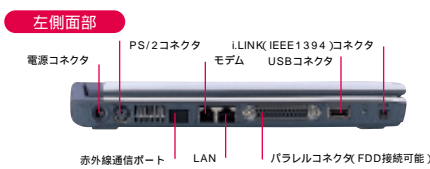

赤外線通信ポート LAN パラレルコネクタ(FDD接続可能)