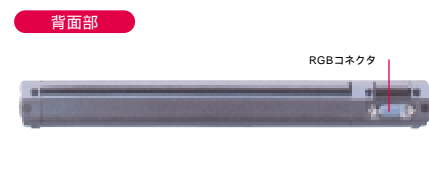

使いやすさをアップさせる新機能

使用頻度に応じてメニュー項目が入れ替わるスタートメニューや、ファイルやフォルダの圧縮・解凍機能が標準搭載され使いやすくなりました。

Internet Explorer 5.5搭載

印刷プレビュー機能の搭載やセキュリティの強化により使いやすくなりました。

赤外線通信ポート LAN パラレルコネクタ(FDD接続可能)

RGBコネクタ

PCカードスロット セキュリティロックスロット

モバイルが更に快適に