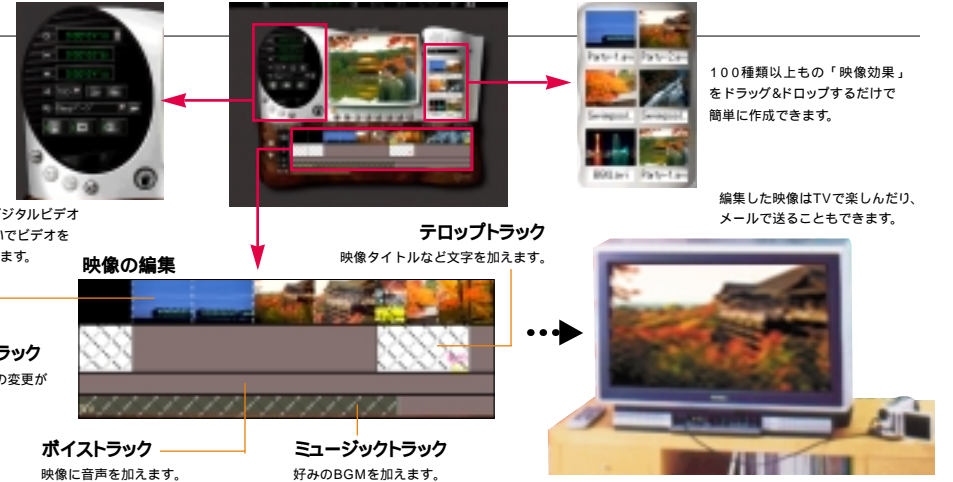

モデム LAN

i.LINK (IEEE1394)

デジタルビデオカメラで撮影した映像をi.LINK(IEEE1394)コネクタで取り込んで編集、出力をしたり、ビデオメールの作成ができます。ビデオ編集はノンリニアによる本格的なデジタル編集が行え、フルモーション、フルフレームビデオの品質を実現できます。さらにMP3音楽データにも対応しているため、BGMとして映像に加えることも可能。また「映像効果」は100種類以上、ドラッグ&ドロップだけで簡単に編集することができます。編集した映像はデジタルビデオカメラとTVをつなげて大画面で楽しむことができます。

デジタルビデオカメラとつないで、楽しくビデオ編集ができる。

Ulead Video Studio4 DV

DV端子とデジタルビデオカメラを繋いでビデオをキャプチャします。

映像の編集

映像タイトルなど文字を加えます。

ビデオトラック

映像の順番の変更ができます。

ボイストラック