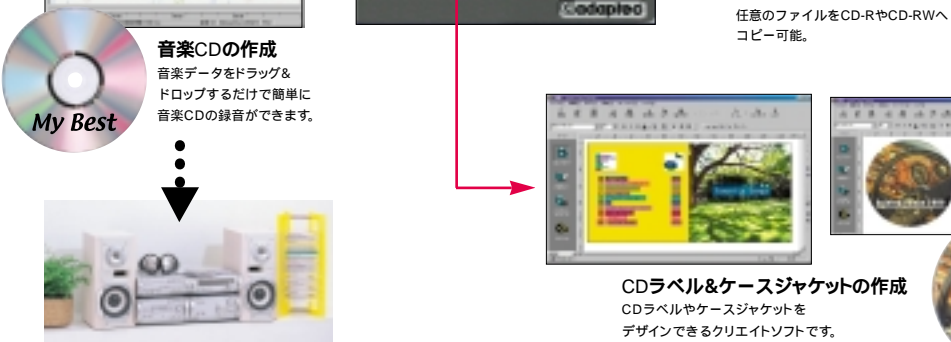

指一本で簡単操作

機能満載のタッチパッド
クリック・ダブルクリック・ドラッグ&ドロップ・画面スクロール機能に加え、自分の操作にあわせてオリジナル設定が可能です。

最新OS、Windows® Meを搭載

システムファイルの保護や復元ができる新機能
システムを復元する機能やシステムファイルの上書きや削除からの保護、ドライバの安全性を確認する機能など、PCの信頼性を高める機能が搭載されています。

Audio & Visualへの新機能
音楽CDをPCに保存したりビデオコンテンツ鑑賞ができる「Windows® Media Player 7.0」や動画の並べかえなどがワンタッチで編集できる「Windows®Movie Maker」を新たに搭載しています。

使いやすさをアップさせる新機能
使用頻度に応じてメニュー項目が入れ替わるスタートメニューや、ファイルやフォルダの圧縮・解凍機能が標準搭載され使いやすくなりました。

Internet Explorer 5.5搭載
印刷プレビュー機能の搭載やセキュリティの強化により使いやすくなりました。

音楽、映像、コンピュータ・プログラム、データベースなどは著作権法により、その著作権及び著作権者の権利が保護されています。こうした著作物を複製することは、個人的又は家庭内使用を目的のみ行うことができます。上記の目的を超えて、権利者の了解なくこれを複製、データ形式の変換(含む)、改変、複製物の譲渡、ネットワーク上の配信などを行うと、「著作権侵害」「著作権者人格権侵害」として損害賠償の請求や刑事処罰を受けることがあります。本製品を使用して複製などなされる場合は、著作権法を遵守の上、適切にご使用を心がけて頂きますよう、お願い致します。

CD-RWドライブ搭載モデルもご用意。

CD-RWドライブ
オリジナルCDを作ってオーディオコンボやカーステレオで楽しむ。
EASY CD Creator 4 スタンダード版

お手持ちの音楽CDからお気に入りの曲を集めてオリジナル音楽CD(トータル74分収録可能)が作れます。作成したCDはオーディオコンボやカーステレオで楽しむことができます。またMP3音楽データなら約160曲*もCDに保存が可能。また、データCDの作成も簡単、映像などの大容量データのバックアップや受け渡しに便利です。 *650MB容量CD-Rで4MB/1曲換算