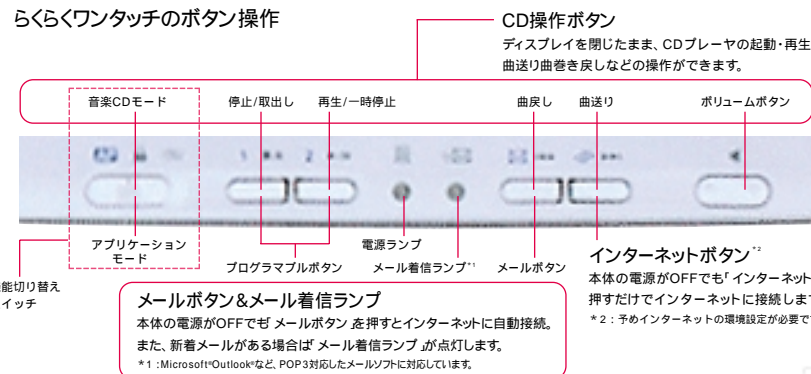

指一本で簡単操作

機能満載のタッチパッド
クリック・ダブルクリック・ドラッグ&ドロップ・画面スクロール機能に加え、自分の操作にあわせてオリジナル設定が可能です。

最新OS、Windows® Meを搭載

システムファイルの保護や復元ができる新機能
システムを復元する機能やシステムファイルの上書きや削除からの保護、ドライバの安全性を確認する機能など、PCの信頼性を高める機能が搭載されています。

Audio & Visualへの新機能
音楽CDをPCに保存したりビデオコンテンツ鑑賞ができる「Windows® Media Player 7.0」や動画の並べかえなどがワンタッチで編集できる「Windows®Movie Maker」を新たに搭載しています。

使いやすさをアップさせる新機能
使用頻度に応じてメニュー項目が入れ替わるスタートメニューや、ファイルやフォルダの圧縮・解凍機能が標準搭載され使いやすくなりました。

Internet Explorer 5.5搭載
印刷プレビュー機能の搭載やセキュリティの強化により使いやすくなりました。