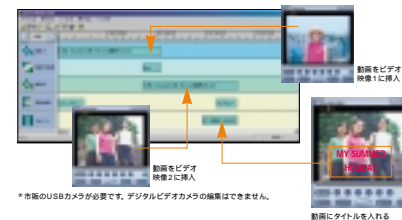

メールに添付して、パッと送る。

作った画像はメールの文書に添付して送信。思い出の写真を複数のお友達にサッと送信できます。

動画を取り込んで、楽しく編集。

LIVE MEDIA VIDEO TOSHIBA ORIGINAL  
LIVE MEDIA EDIT TOSHIBA ORIGINAL  
LIVE MEDIA STILL TOSHIBA ORIGINAL

「LIVE MEDIA VIDEO」は、東芝オリジナルの動画撮影、編集ソフトです。圧縮効率の高いIMPEG-4形式に対応し、ボタン一つでメールに添付して送信できます。「LIVE MEDIA EDIT」は、楽しい切り替え効果を入れて他の動画と重ね合わせたり、さまざまな特殊効果やタイトルを入れてオリジナルムービーとして保存できます。もちろん静止画も「LIVE MEDIA STILL」で撮影ができます。

\*市販のUSBカメラが必要で、デジタルビデオカメラの撮影はできません。

Mediapro 2 TOSHIBA ORIGINAL

東芝オリジナルの動画管理ソフトです。撮影したMPEG-4の映像をコマ割りで見たいカットをダブルクリックするだけで、見たいコマから動画が再生できます。指定したコマを拡大してみることもできます。

シアター感覚でDVD鑑賞。

MediaMatics DVD Player TOSHIBA ORIGINAL