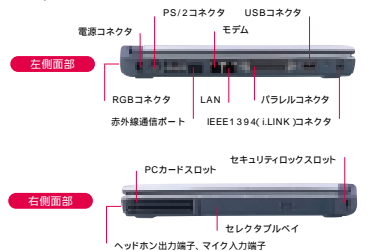

RGBコネクタ

大型ディスプレイや液晶プロジェクトと接続でき、大画面でインターネットや映像などを楽しめます。

DynaBook SSならではの便利!

Office 2000 Personalを
プレインストール

Office 2000 Personalをプレインストール、ワードや表計算・グラフソフトなどが買ったその日から使用可能。

すいすいセットアップビデオ

セットアップからインターネットまで初めての人もわかりやすく解説しています。

PCのライフスタイルを快適にするWindows®98 Second Edition搭載