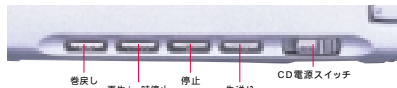

Intel®SpeedStep™テクノロジー対応
モバイルPentium®IIIプロセッサ650MHz/CD-RWドライブ搭載
DB65P/4RAモデル

DVD*1/CD操作ボタン

DVDプレーヤーのコントロールがフロントパネルからワンタッチ*。映画を見ながらプレイ操作が素早く行えます。音楽CDは、プレーヤーの電源だけONにして、ディスプレイを閉じたままでも楽しめます。またアプリケーションの機能をボタンに割り当てられることもできます。

巻戻し 再生/一時停止 停止 先送り CD電源スイッチ