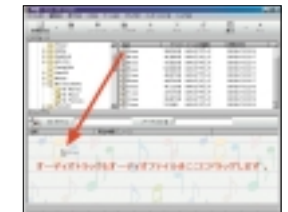

オーディオライブラリから音楽データをドラッグ&ドロップするだけで簡単に音楽CDの録音ができます。大量のお手持ちのCDのなかから、お好きな曲だけをセレクトし、さまざまなオリジナルCDを作成できます。