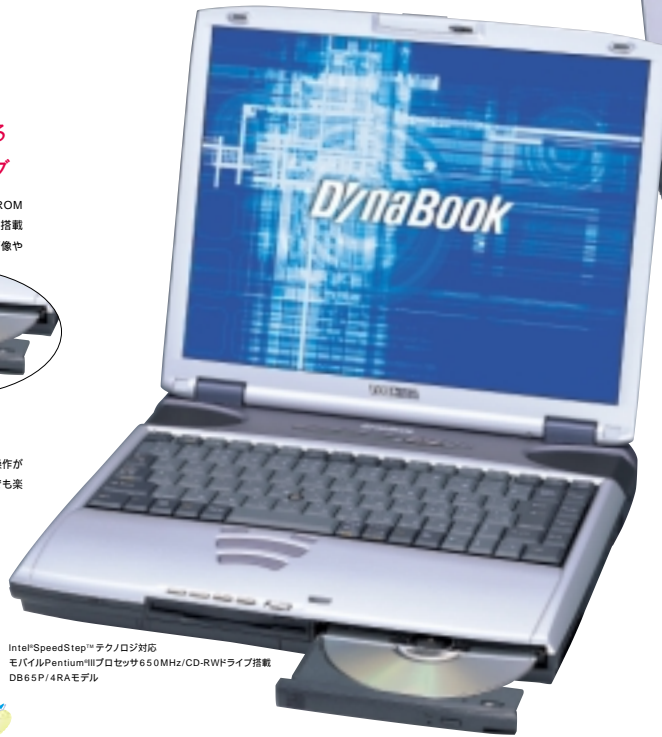

DynaBook

CD-RWやDVDモデルもラインナップ。 見やすい大画面、高音質なサウンドなど、 高性能が満載です。

音楽・映像でデジタルの楽しさを満喫できる CD-RW*1/DVD-ROM*2ドライブ

DynaBookは、CD-RWドライブ搭載モデル、DVD-ROMドライブ搭載モデル、CD-ROMドライブ搭載モデルの多彩なラインナップから、用途に応じて選べます。CD-RW搭載モデル*1なら、お手持ちの音楽CDからお好きな曲を集めてベストCDを作ったり、画像や大きなExcel表などの大容量データのバックアップや受け渡しが可能です。DVD-ROMドライブ搭載モデル*2なら、数千ものDVDタイトルを高音質、高音質で楽しむことができます。

DVD*1/CD操作ボタン

DVDプレーヤーのコントロールがフロントパネルからワンタッチ*。映画を見ながらプレイ操作が素早く行えます。音楽CDは、プレーヤーの電源だけONにして、ディスプレイを閉じたままでも楽しめます。またアプリケーションの機能をボタンに割り当てられることもできます。

巻戻し 再生/一時停止 停止 先送り CD電源スイッチ

Intel®SpeedStep™テクノロジー対応
モバイルPentium®IIIプロセッサ650MHz/CD-RWドライブ搭載
DB65P/4RAモデル

明るさ約50%アップの鮮明画面 14.1型SuperView液晶*