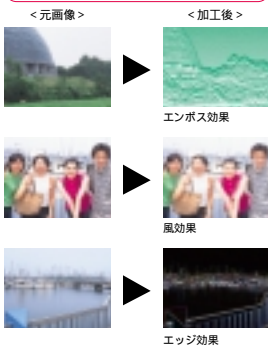

多彩なエフェクトで修正、アレンジ。