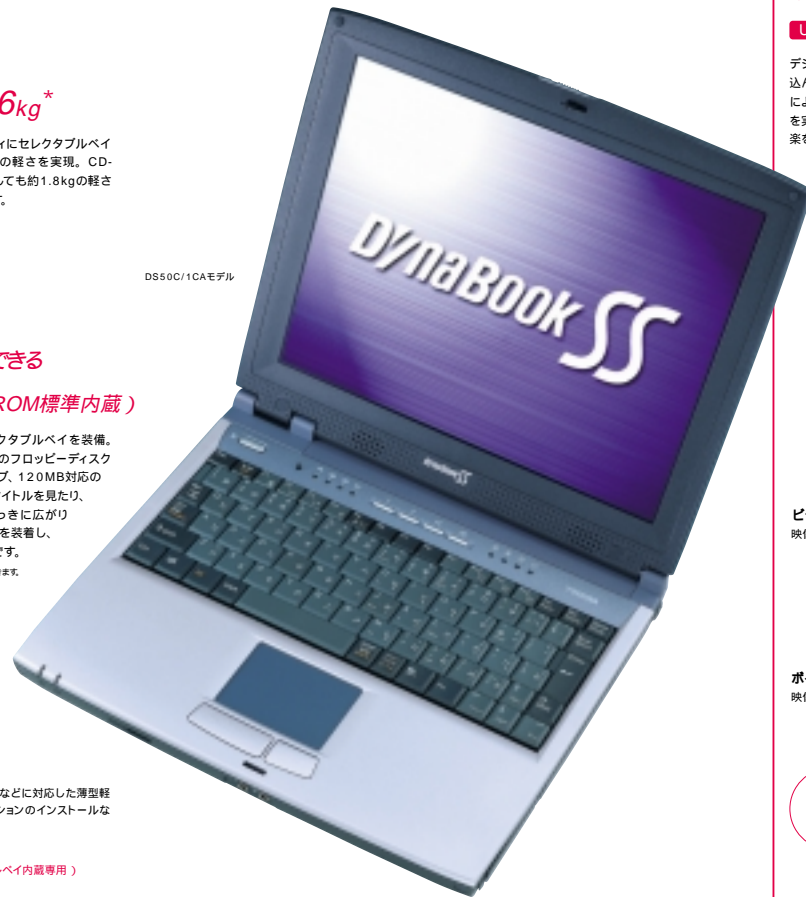

DynaBook SS

セレクトابلベイにCD-ROM標準内蔵の 軽量1.6kg*B5ノートPC新登場。 モバイルでもっと使える、もっと楽しい。

*ウェイトセーバ装着時

薄さ29.9mm、軽量ボディ約1.6kg*

薄さ29.9mmのボディにセレクトابلベイを装備し、約1.6kg*の軽さを実現。CD-ROMドライブを装着しても約1.8kgの軽さで機動力を発揮します。

*ウェイトセーバ装着時

DS50C/1CAモデル

モバイルのシーンに合わせて装備できる セレクトابلベイ* (CD-ROM標準内蔵)

29.9mmの薄型ボディに5つのドライブを選択できるセレクトابلベイを装備。標準内蔵の最大24倍速CD-ROMドライブのほか、標準添付のフロッピーディスクドライブ、オプションのCD-RWドライブ、DVD-ROMドライブ、120MB対応のスーパーディスクドライブが、必要に応じて選べます。DVDタイトルを見たり、CD-Rで音楽CDを作ったりとB5ノートの活用シーンがいっしょに広がります。またこれらの機器を使用しないときは、ウェイトセーバを装着し、ホコリなどの侵入を防ぐと同時に軽量で持ち運びにも便利です。

*電源OFF時にドライブの入れ替えができます。

最大24倍速CD-ROMドライブ (標準内蔵)

音楽CDやPhotoCD、CDエクストラ、CD-RWデータの読み込みなどに対応した薄型軽量の最大24倍速CD-ROMドライブです。外出先でのアプリケーションのインストールなども活用できます。

フロッピーディスクドライブ (標準添付1セレクトابلベイ内蔵専用)

CD-R/RWドライブ オプション: PKXDR001

読み出し最大20倍速、書き込み最大4倍速の高速CD-RWドライブです。EASY CD Creator 4 スタンダード版が添付されているのでオリジナルCDの作成やデータのバックアップ等がドラッグ&ドロップするだけで、簡単に行えます。

DVD-ROMドライブ オプション: PKXDVD001

DVD-ROMドライブ最大8倍速、CD-ROM最大24倍速のオプションドライブです。WIN DVDを添付しているため、買ってからすぐに迫力あるDVDタイトルが再生できます。もちろんCD-ROMにも対応しているので、音楽CDの再生やCDソフトのインストールも可能です。

スーパーディスクドライブ (オプション: PKXSD001)

120MBの大容量スーパーディスクに対応。フロッピーディスクに入りきらない大きなデータのやり取りに便利です。従来の1.44MB/720KBフロッピーディスクにも対応しているので、ドライブを2つ持ち歩く必要もありません。

電話回線やケーブルTVの高速インターネットにも接続可能 モデムとLANをダブル装備

モバイルで使うことの多いDynaBook SSならではのモデム/LANインタフェースを、ダブル装備。モデムはデータ最大56Kbps/FAX14.4Kbpsに対応し、すぐにインターネットヘッパイルアップ接続*ができます。またLANは100Base-TX/10Base-Tに対応し、ケーブルTVのLANポートと接続して、高速なインターネットアクセスが家庭でできるほか、学校や会社のLAN環境にすばやくログインできます。

*別途ソフトウェアが必要となる場合があります。

モデム
LAN

高速デジタル転送IEEE1394/i.LINKで ノンリニアビデオ編集

Ulead Video Studio4 DV

デジタルビデオカメラで撮影した映像をデジタルリンクIEEE1394(i.LINK)で取り込んで編集、出力をしたり、ビデオメールの作成ができます。ビデオ編集はノンリニアによる本格的なデジタル編集がおこなえ、フルモーション、フルフレームビデオの品質を実現できます。MP3ミュージックにも対応しているため、音楽CDから取り込んだ音楽をBGMとして使うことも可能。またエフェクトは100種類以上、ドラッグ&ドロップだけで簡単に編集することができます。編集した映像はデジタルビデオカメラとテレビをつなげてオリジナル映画のホームロードショーも可能です。

デジタルビデオカメラのDV端子と接続して、映像を取り込み。

映像をデジタルで編集して、サウンドやエフェクトなど楽しい効果を加えます。

ビデオトラック

映像の順番の変更ができます。

テロップトラック

映像タイトルなど文字を加えます。

ボイストラック

映像に音声を加えます。

ミュージックトラック

好みのBGMを加えます。

編集した映像をデジタルビデオカメラのDVテープに保存すれば、オリジナルビデオの完成。

モバイルIntel®Celeron™プロセッサ500MHz搭載

高性能モバイルIntel®Celeron™プロセッサ500MHzを搭載。1次キャッシュ32KB、2次キャッシュ128KBをともにCPUに内蔵することで高速処理を実現しました。

インターネットもメールの確認もワンタッチで簡単操作

インターネットのホームページを表示したり、メールを受信することができます。2つのプログラマブルボタンはよく使う機能を割り付けて、ワンタッチで起動させることも可能です。

メール着信ランプ* プログラマブルボタン メールボタン インターネットボタン
*1: 予めインターネットの環境設定が必要です。*2: Microsoft®Outlook®など、POP3対応したメールソフトに対応しています。

モバイルが快適、USBデジタル携帯通信アダプタ (オプション)

携帯通信アダプタと携帯電話、PHSをつな

いでインターネットに

接続すれば、場所を選

ばずメールの送受信、

ホームページの閲覧が

可能です。

製品名	型番	標準価格 (税別)
USBデジタル携帯通信アダプタ	IPC5022A	17,800円
USB4Kデータ通信アダプタ	IPC5028A	オプション価格
USBデータ通信コンタクトカード	IPC5026A	オプション価格

*オプション価格の相違は標準価格を定めておりません。

メインメモリ128MB標準搭載

メインメモリには高速SDRAMを標準で128MB搭載しています。複数のアプリケーションソフトを同時に起動して使うときにも、スムーズで快適です。