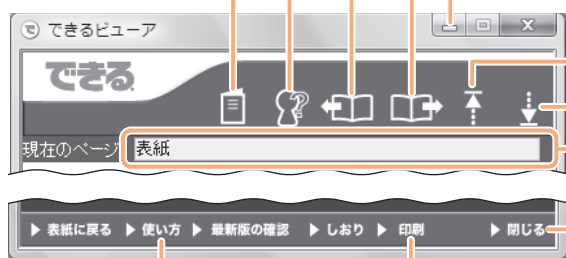

### 起動方法

デスクトップ上の  をダブルクリックする

『できるdynabook』が起動します。

### 基本操作

**目次：**左側に目次が表示されます。

**用語集：**左側に用語集が表示されます。

**戻る：**1レッスン前に戻ります。

**進む：**1レッスン先へ進みます。

**最小化：**画面を最小化します。元の大きさに表示を戻す場合はデスクトップ右下の通知領域にある  をクリックしてください。

**上へ：**1手順上へ戻ります。

**下へ：**1手順下へ進みます。

**現在のページ：**現在開いているレッスン番号とタイトルが表示されます。

**閉じる：**『できるdynabook』を終了します。

**印刷：**表示されているページを印刷できます。

**使い方：**左側に『できるdynabook』のヘルプが表示されます。操作の詳細はヘルプを参照してください。

パソコンの画面で見られる！