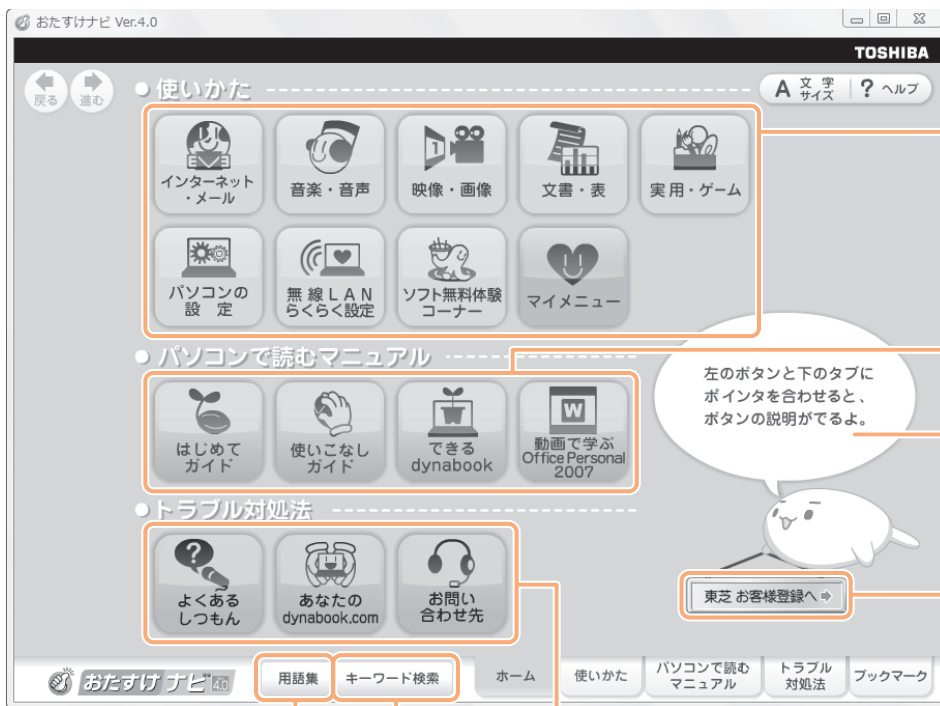

パソコンの画面で見られる！

電子マニュアル『おたすけナビ』

お役立ちソフト『おたすけナビ』は、使いたいソフトが見つかる『使いかた』、パソコン操作などが学べる『パソコンで読むマニュアル』、うまく操作ができないときに教えてくれる『トラブル対処法』の各メニューで、困ったことや迷ったことが解決するようにお手伝いします。

起動方法

デスクトップ上の をダブルクリックする
『おたすけナビ』が起動します。

ホーム画面を見てみよう！

『おたすけナビ』を起動して最初に表示されるこの画面を、「ホーム画面」と呼びます。

使いかた

やりたいことに対応したソフトを見つけられます。お試し版ソフトや無線LANの設定専用のボタンもあります。

パソコンで読むマニュアル

基本的な使いかたから便利な使いかたまで、パソコンの有効な活用方法があります。

各アイコンにポインタを合わせると、ここに内容の説明が表示されます。

東芝 お客様登録へ

ユーザ登録を行う画面が表示されます。

トラブル対処法

パソコンをうまく操作できないときや動作がおかしいときに役立ちます。

パソコンに関する用語の意味が五十音順で載っています。

わからないことや知りたいことのキーワードを入力して、ヘルプやマニュアルを検索して調べることができます。

冊子マニュアルとあわせて見てみよう！

パソコンを使いこなすために、次のメニューを冊子マニュアルとあわせて見てください。

■ パソコンで読むマニュアル

はじめてパソコンを使うかた向けに、パソコンのしくみや使いかたをやさしく紹介します。

このパソコンの設定変更や、アプリケーションを使った活用法を紹介します。

Windows®、インターネット、メールの基本操作をレッスンごとに紹介します。

Word 2007、Excel® 2007、Outlook® 2007の基本的な使いかたについて、ぱらちゃんと一緒に学びます。

■ トラブル対処法

ちょっと便利な使いかたや、使っていて操作がおかしいと感じたときの対処法がQ&A形式で載っています。

インターネットに接続して、このパソコンの最新サポート情報を表示します。

アプリケーションのサポート窓口と、プロバイダのお問い合わせ先を紹介しています。