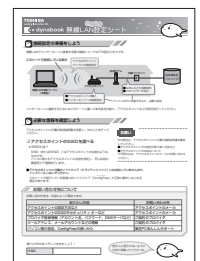

無線LANらくらく設定シート

「無線でネットワークにつなぎたい」

LANケーブルをパソコンにつながらない状態でLANに接続するための、簡単な設定方法を説明しています。