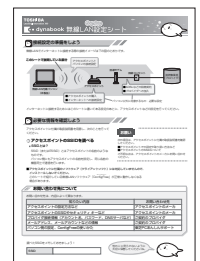

準備しよう

Windows®のセットアップやウイルス対策など、パソコンを使い始めるまでに必要な準備と設定の方法を説明しています。また、パソコンを買い替えたときのデータの移行方法や、購入時の状態に戻す(リカバリ)方法なども説明しています。

目的に合わせて見るマニュアル

アシストシート

「キーボードにさわるのは初めて」

ローマ字での入力のしかたや、入力に使うキーの位置など、文字入力のちょっとしたわからないことを説明しています。

いろいろな機能を使おう

「メモリを増設したい」「周辺機器を使いたい」

本製品にはどんな機能があるのか、どんな周辺機器が使えるのか、接続のしかたや機器を使うときに気をつけていただきたいことについて説明しています。また、パソコンの動作がおかしいと思ったときの解決策も説明しています。

無線LANらくらく設定シート

「無線でネットワークにつなぎたい」

LANケーブルをパソコンにつながらない状態でLANに接続するための、簡単な設定方法を説明しています。

トラブルが発生したら……

◆ 東芝PCサポートのご案内

修理や訪問サポートの窓口など、サポート体制について紹介しています。

※ 冊子マニュアル「いろいろな機能を使おう」や、電子マニュアル「パソコンで見るマニュアル」の「困ったときは」に、トラブルが起きたときの基本的なQ&A集があるので参考にしてください。

電子マニュアル「パソコンで見るマニュアル」

パソコンの画面で見るマニュアルです。

パソコンの基本的な操作から活用のしかた、困ったときの対処法など、いろいろなことについて説明しています。