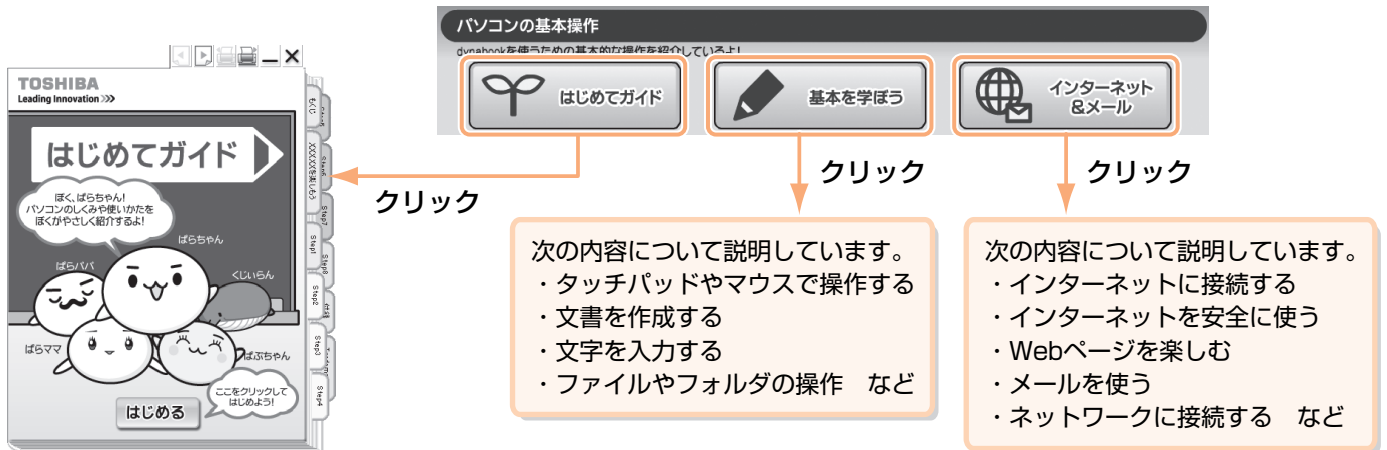

◆ 起動方法

デスクトップ上の  をダブルクリック →  ボタンをクリックする

オープニングタイトルが表示されたあと、「パソコンで見るマニュアル」画面が表示されます。

オープニングタイトルを省略したいときは、[スキップ] ボタンをクリックします。

次回以降、表示させたくない場合は、オープニングタイトルが表示されているときに画面右下の「次回以降、表示しない」をチェックしてください。

◆ トップ画面を見てみよう！

「パソコンで見るマニュアル」を起動して表示されるこの画面を、「トップ画面」と呼びます。

トップ画面は大きく次の項目に分かれています。各ボタンをクリックすると、画面が切り替わり、内容が表示されます。

パソコンの基本操作

はじめてパソコンを使うかた向けに、パソコンの基本的な操作について説明しています。

[終了] : 「パソコンで見るマニュアル」の画面を閉じます。

各ボタンにポインタを合わせると、ここに内容の説明が表示されます。

パソコンを使いこなす
パソコンで音楽や映像を楽しんだり、パソコンの設定を自分に合わせて変更したりする方法について説明しています。

困ったときは
困ったときのQ&A集や役に立つ操作、アプリケーションのお問い合わせ先などを紹介しています。

キーワード検索

探したい項目のキーワードを入力してページを検索します。「画面のみかた」で詳しく説明しています。

[このマニュアルの使いかた]

このマニュアルの使いかたが表示されます。

各ボタンの内容を見てみよう！

トップ画面の各ボタンをクリックすると、次のような内容を見ることができます。

■ パソコンの基本操作

はじめてパソコンを使うかた向けに、パソコンの基本的な操作について説明しています。

「はじめてガイド」が表示されます。
 はじめてパソコンを使うかた向けに、パソコンのしくみや使いかたをやさしく紹介しています。
 「はじめてガイド」は冊子マニュアルのように本をめくる感覚で、画面上で操作できます。
 「はじめてガイド」は、「FlipViewer®」を使用して表示します。
 [FlipViewer - 利用規約] 画面が表示された場合は、利用規約に同意のうえ、[同意する] ボタンをクリックしてください。