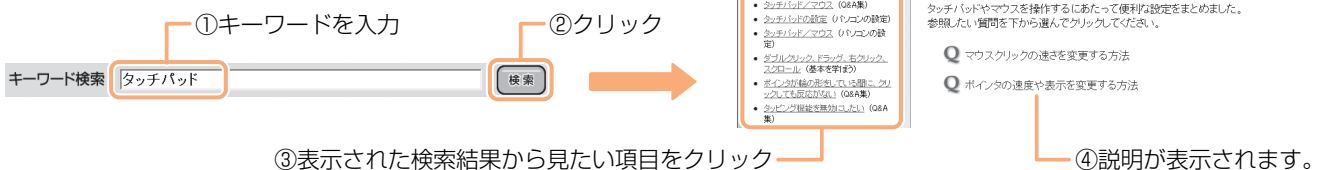

【キーワード検索】を使うには

探したい項目のキーワードを入力して [検索] ボタンをクリックすると、「パソコンで見るマニュアル」内からページを検索します。

例えば、「タッチパッド」に関する内容を探したい場合