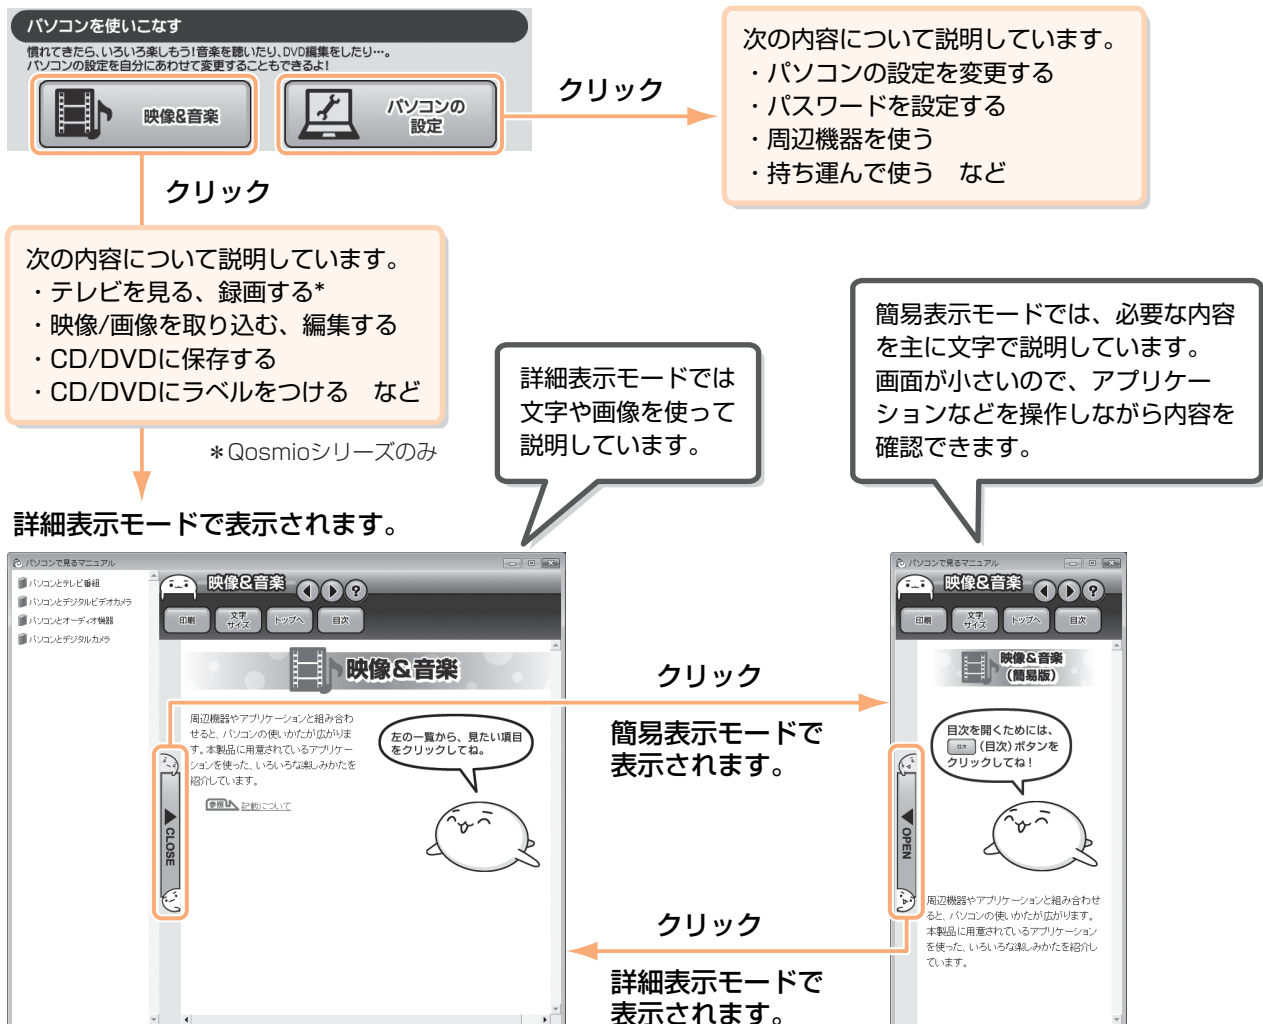

「パソコンで見るマニュアル」を起動して表示されるこの画面を、「トップ画面」と呼びます。

トップ画面は大きく次の項目に分かれています。各ボタンをクリックすると、画面が切り替わり、内容が表示されます。

パソコンの基本操作

はじめてパソコンを使うかた向けに、パソコンの基本的な操作について説明しています。

[終了] : 「パソコンで見るマニュアル」の画面を閉じます。

各ボタンにポインタを合わせると、ここに内容の説明が表示されます。

パソコンを使いこなす
パソコンで音楽や映像を楽しんだり、パソコンの設定を自分に合わせて変更したりする方法について説明しています。

困ったときは
困ったときのQ&A集や役に立つ操作、アプリケーションのお問い合わせ先などを紹介しています。

キーワード検索

探したい項目のキーワードを入力してページを検索します。「画面のみかた」で詳しく説明しています。

[このマニュアルの使いかた]

このマニュアルの使いかたが表示されます。

各ボタンの内容を見てみよう！

トップ画面の各ボタンをクリックすると、次のような内容を見ることができます。

■ パソコンの基本操作

はじめてパソコンを使うかた向けに、パソコンの基本的な操作について説明しています。

「はじめてガイド」が表示されます。
 はじめてパソコンを使うかた向けに、パソコンのしくみや使いかたをやさしく紹介しています。
 「はじめてガイド」は冊子マニュアルのように本をめくる感覚で、画面上で操作できます。
 「はじめてガイド」は、「FlipViewer®」を使用して表示します。
 [FlipViewer - 利用規約] 画面が表示された場合は、利用規約に同意のうえ、[同意する] ボタンをクリックしてください。

■ パソコンを使いこなす

パソコンで音楽や映像を楽しんだり、パソコンの設定を自分に合わせて変更したりする方法について説明しています。

■ 困ったときは

困ったときのQ&A集や役に立つ操作、アプリケーションのお問い合わせ先などを紹介しています。

🔍 画面のみかた

トップ画面の各ボタンをクリックすると、画面が切り替わります（アプリケーションが起動する場合があります）。

【キーワード検索】を使うには

探したい項目のキーワードを入力して [検索] ボタンをクリックすると、「パソコンで見るマニュアル」内からページを検索します。