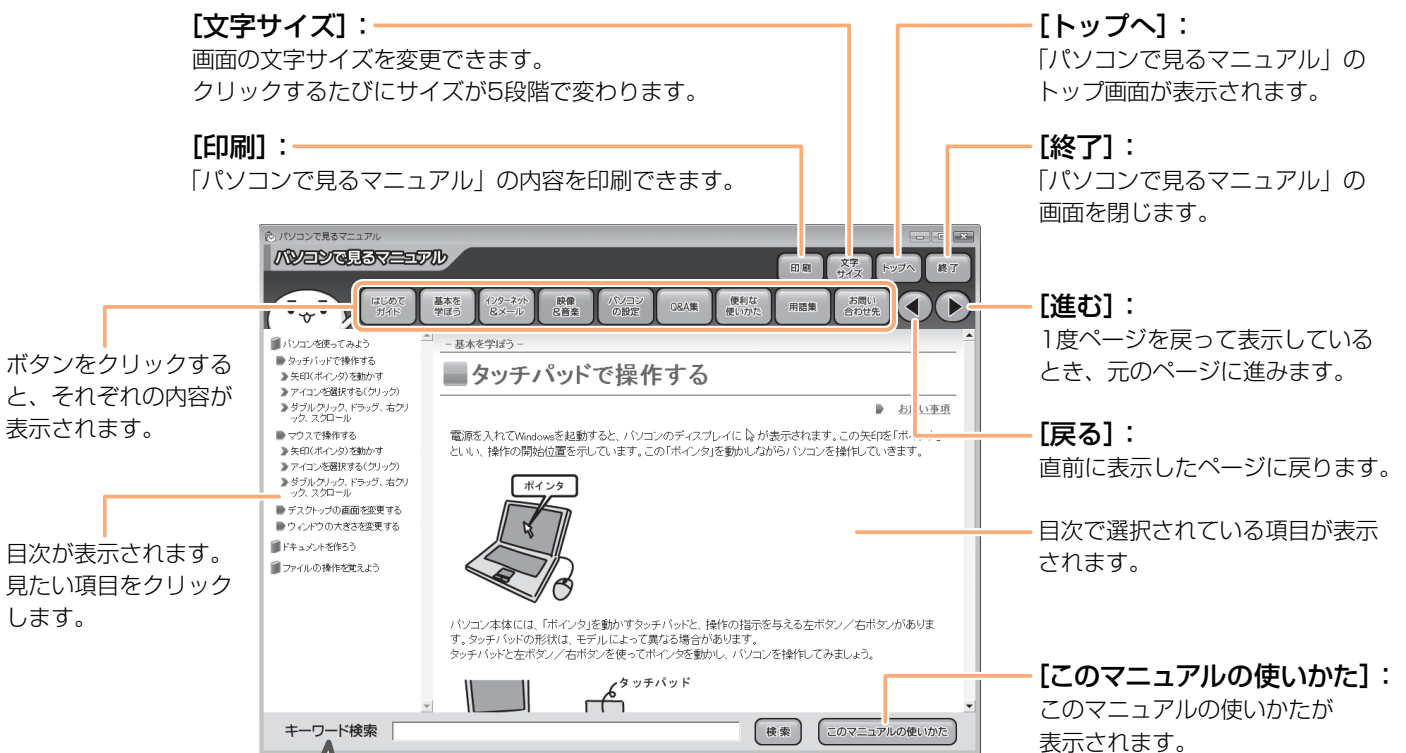

各ボタンの内容を見てみよう！

トップ画面の各ボタンをクリックすると、次のような内容を見ることができます。

■ パソコンの基本操作

はじめてパソコンを使うかた向けに、パソコンの基本的な操作について説明しています。

「はじめてガイド」が表示されます。
 はじめてパソコンを使うかた向けに、パソコンのしくみや使いかたをやさしく紹介しています。
 「はじめてガイド」は冊子マニュアルのように本をめくる感覚で、画面上で操作できます。
 「はじめてガイド」は、「FlipViewer®」を使用して表示します。
 [FlipViewer - 利用規約] 画面が表示された場合は、利用規約に同意のうえ、[同意する] ボタンをクリックしてください。

■ パソコンを使いこなす

パソコンで音楽や映像を楽しんだり、パソコンの設定を自分に合わせて変更したりする方法について説明しています。

■ 困ったときは

困ったときのQ&A集や役に立つ操作、アプリケーションのお問い合わせ先などを紹介しています。

🔍 画面のみかた

トップ画面の各ボタンをクリックすると、画面が切り替わります（アプリケーションが起動する場合があります）。

【キーワード検索】を使うには

探したい項目のキーワードを入力して [検索] ボタンをクリックすると、「パソコンで見るマニュアル」内からページを検索します。