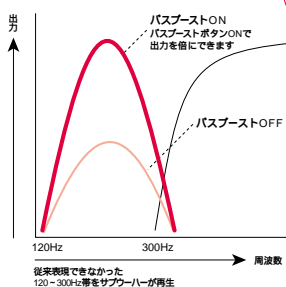

CD-R/RW搭載だからオリジナルCDが作れる。年賀状も、インターネットも簡単&楽々のDynaBook。

はがき作成ソフトや画像編集ソフトなど多彩なソフトに加え、CD-R/RW搭載だから音楽や映像を入れたCDやバックアップもOK。

クリエイティブに使えるDynaBookです。

個性的なX'masカードや年賀状が思い通りに作れる!!

デジタルカメラで撮影した画像データや、<筆ぐるめ>に添付のイラストを使ってオリジナルカードが楽しく作れます。また、<Ulead Photo Express 3.0>を使えば、撮影した写真にさまざまな加工効果を加えることもできます。

筆ぐるめ Ver.8

行書体や、ペン字体、ポップ体などの書体が標準で用意され、便利なサンプルレイアウトや豊富なイラストを使って美しい1ポストカードが簡単にできます。また、1度登録を行えば、次からは選択するだけで入力の手間が省ける住所管理機能や、音声で住所を入力できる便利な機能にも対応しています。

1 サンプルレイアウトを使ってデザインします。

2 住所録を作り、宛名面の住所や宛名のレイアウトをします。

オリジナルカードのできあがり!!

Ulead Photo Express 3.0

デジタルカメラで撮影した画像データをUSBで取り込みアルバム形式で簡単に整理できます。オリジナル写真に文字を入れたり、エッジ、フレイムなどのデコレーションや、ワープ、フォーカスなどさまざまな効果を加えることもできます。その他にもWebアルバムやE-mailでの送信、F-DIサービスなど、いろいろな用途で活用できます。

<多彩な加工効果>

<星効果>

<ワープ効果>

<色効果>

サブウーハースピーカ付き 高音質ステレオスピーカシステム搭載!

ステレオスピーカに加え、重低音の再生を高めるサブウーハースピーカを搭載。従来再生できなかった低音域をカバーし、さらに「バスブーストボタン」をONにすれば、サブウーハースピーカの出力が約2倍に。音楽CDの音もバワフルに表現できます。

インターネットも手軽に楽しめる!! 電話回線とLAN回線の両方に接続が可能

世界23地域対応モデムコネクタと100Base-TX/10Base-T対応LANコネクタをダブル装備しています。インターネットへのダイヤルアップ接続はもちろん、LAN接続でのケーブルTVの高速なインターネットアクセスが可能です。

*別途ソフトウェアが必要となる場合があります。

内蔵モデム対象
世界23地域

アメリカ、アルゼンチン、イギリス、イタリア、オーストラリア、オーストラリア、オランダ、カナダ、フランス、ドイツ、スペイン、スイス、タイ、台湾、香港、韓国、シンガポール、インドネシア、日本、ニュージーランド、フィリピン、フランス、ベルギー、ポルトガル、香港	モデム LAN

4つのプロバイダの無料接続サービスがご利用いただけます。

AOL 3ヵ月間使い放題!

DreamNet 2ヵ月間使い放題!

infoPepper
入会費2,000円 無料!
最大3ヵ月間 使い放題!
入会日当日、通信の開始日(毎月20日)までとなります。

People People 最大2ヵ月間使い放題!
入会日当日、通信の開始日(毎月20日)までとなります。

<その他の選べるプロバイダ接続サービス>
@nifty ODN BIGLOBE So-net DION OCN

ワンタッチ操作で簡単・スピーディ