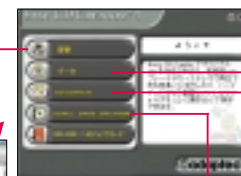

EASY CD Creator 4 スタANDARD版

お手持ちの音楽CDからお気に入りの曲を集めたオリジナル音楽CDが作れます。作成したCDはオーディオコンポやカーオーディオで楽しむことができます。またMP3デジタルサウンドなら約160曲*もCDに保存が可能。その他にもデータCDの作成や大容量データのバックアップも可能なので、受け渡しに便利です。

*650MB容量CD-Rで4MB/1曲計算