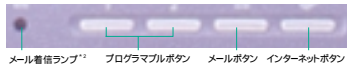

ウェイトセーバ (標準添付)

指一本で簡単操作

らくらく操作のワンタッチボタン

インターネット~/メールボタンを押せば、自動で本体の電源・ソフトが起動し、インターネットのホームページを表示したり、メールを受信することができます。また、2つのプログラマルボタンにより使う機能を割り付けておけば、ワンタッチで起動させることも可能です。