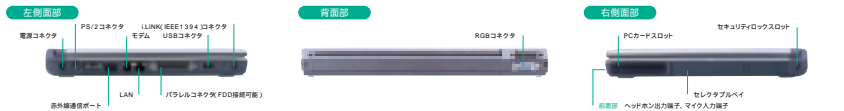

デジタルビデオカメラとついで、楽しくビデオ編集ができる!!

<Ulead Video Studio4 DV>

デジタルビデオカメラで撮影した映像をi.LINK (IEEE1394)コネクタで取り込んで編集、出力をしたり、ビデオメールの作成ができます。ビデオ編集はノンリニアによる本格的なデジタル編集が行え、フルモーション、フルフレームビデオの品質を実現できます。さらにMP3音楽データにも対応しているため、BGMとして映像に加えることも可能。また「映像効果」は100種類以上、ドラッグ&ドロップだけで簡単に編集することができ、編集した映像はデジタルビデオカメラとTVをつなぐだけで楽しむことができます。