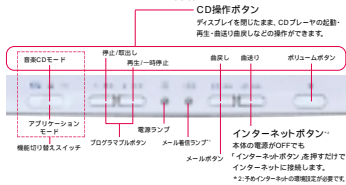

指一本で簡単操作

らくらくワンタッチのボタン操作