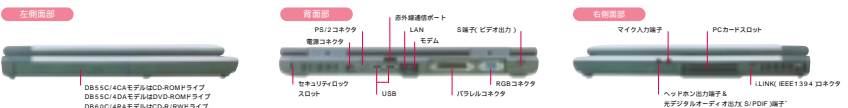

最新OS、Windows® Meを搭載
Windows® 98から進化した各種機能搭載

システムファイルの保護や復元ができる新機能
システムを復元する機能やシステムファイルの上書きや
削除からの保護、ドライブの安全性を確認する機能など、
PCの信頼性を高める機能が搭載されています。

Audio & Visualでの新機能
音楽CDの音をPCに保存したりビデオコンテンツ鑑賞
ができる「Windows® Media Player 7.0」や、動画の鑑賞
が久などがワンタッチで楽しめる「Windows® Movie
Maker」を新たに搭載しています。