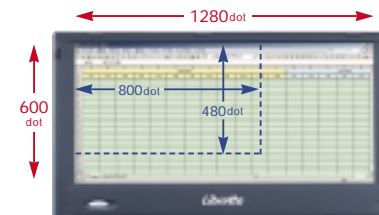

ワイドSXGA/10型TFT

Libretto ff 1100Vと比較

低温ポリシリコン採用ワイドSXGA対応、
クラス最大級*1 10型TFT液晶

東芝が開発した低温ポリシリコンTFT液晶を採用し、高精度・高精細画面をクラス最大級*1のワイドSXGA対応10型液晶で実現しました。1,280 x 600ドット画面は、従来のミニノート*(800 x 480ドット)の約2倍の情報量を表示し、Webの画面や地図、Excelの表なども、最小限のスクロールで効率よく表示できます。また1画面で2つのウィンドウを開きながら作業がおこなえるなど、ワイド液晶ならではの使い方が楽しめます。

*1:ミニノート *2:Libretto ff 1100V