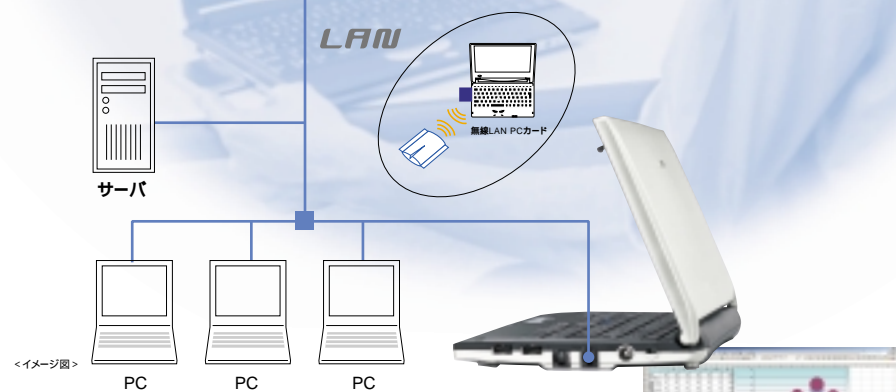

# ビジネスからホームまで、 モバイルでネットワークとのスムーズな連携ができる。

高速回線にアクセスできるブロードバンド対応LANコネクタを新装備、Librettoのネットワーク対応力がよりアップしました。また、モデムとLANのダブル装備によって会社や学校、家などのアクセス環境に応じたLibrettoの活用範囲が一層広がります。

OFFICE / SCHOOL

Broad band

HOME

<イメージ図>

## ネットワークにダイレクト接続。

新しいLibrettoなら、会社や学校のLANにもダイレクトに接続が可能です。例えば、出張先から本社のサーバーに接続し、最新の情報を入手したり、プレゼンテーション資料のダウンロードができます。またブロードバンド対応であれば、結果報告のビデオメールなどを快適に送受信することができます。もちろん、無線LANアクセスポイントと無線LAN PCカードを使えば、ワイヤレスでLAN環境を構築できます。