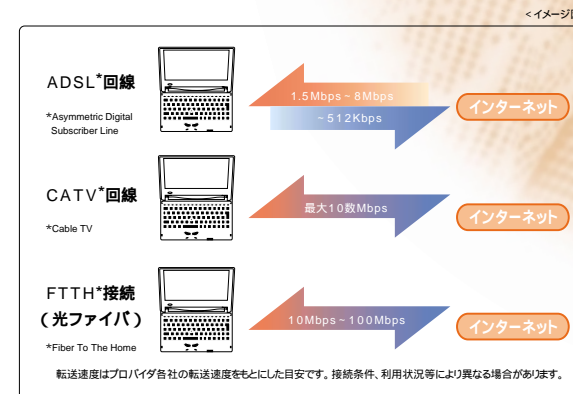

ブロードバンドが楽しめる。 ワイヤレスでも楽しめる。

新しいLibrettoなら、ブロードバンド回線にダイレクトに接続ができます。さらに無線LANアクセスポイントと無線LAN PCカードを使えば、一層Librettoの活動範囲を広げることができます。例えば、キッチンからレシピを調べたり、テラスで映画を見たりなど、回線を意識しないで家族それぞれが自分の好きな場所で好きな時にブロードバンドを体験できます。また、モデム内蔵なので、従来の電話回線でのインターネット接続もできます。

Wireless LAN

無線LANで自由度がさらにアップ。

「無線LANアクセスポイント」と「無線LAN PCカード」を使えば、煩わしいケーブル配線の手間がかからず、データ転送速度最大11Mbps*の高速ネットワークがワイヤレスで構築できます。

*規格による速度を示したものであり、実効速度は異なる場合があります。

詳しくは8pをご覧ください。

① 無線LANアクセスポイント
[型番: IPC5037A] オープン価格
IEEE802.11bに準拠
通信速度、最大11Mbps
IPアドレス、DHCPクライアント/サーバ機能
WEP、SS-ID、MACアドレスによるセキュリティ機能
オープン価格の商品は希望小売価格を定めておりません。

② 無線LAN PCカード
[型番: IPC5038A] オープン価格
IEEE802.11bに準拠
PCMCIA TYPE IIに準拠
114.5 x 54mm、約50g

③ このマークがついた商品はオプションです。