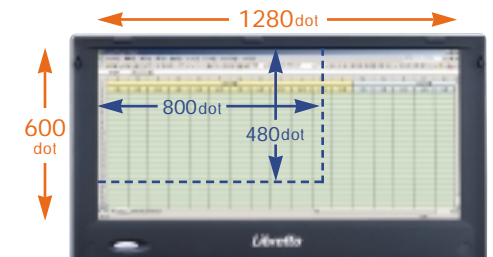

このコンパクトボディに、この高性能。 モバイルを最大限に使いこなすために生まれました。

ワイドSXGA / 10型TFT

低温ポリシリコン採用ワイドSXGA対応、
クラス最大級*1 10型TFT液晶

東芝が開発した低温ポリシリコンTFT液晶を採用し、高輝度・高精細画面をクラス最大級*1のワイドSXGA対応10型液晶で実現しました。ワイドSXGA対応1,280×600ドット画面は、従来のミニノート** (800×480ドット)画面の約2倍の情報量を表示し、Webの画面や地図、Excelの表なども、最小限のスクロールで効率よく表示できます。

*1:ミニノート *2: Libretto ff 1100V

Libretto ff 1100Vと比較