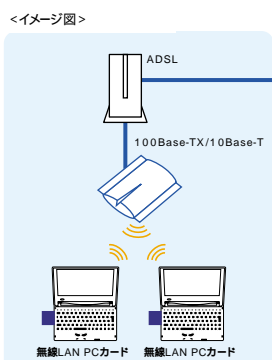

ワイヤレス通信で快適ネットワーク

高速通信が可能な無線LAN、さまざまな周辺機器を接続するBluetooth™。Librettoの機動力がさらに高まります。

LAN&ワイヤレス ワイヤレスでブロードバンドも簡単、快適 !!

ブロードバンドを利用して、ホームページ閲覧も高速・快適にワイヤレスで体感できます。最大11Mbps*1のデータ転送が可能で、「無線LANアクセスポイント」をADSLモデムやケーブルモデムと接続することで簡単にインターネットにアクセスでき*2、煩わしいケーブル配線が不要になり、回線を意識することなく家庭内の離れた場所からでもブロードバンドを楽しめます。

*1:規格による速度を示したものであり、実効速度は異なる場合があります。
*2:別途「無線LAN PCカード」が必要となります。